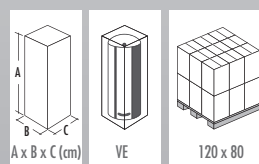

Sauber aufgehängt.

ProfiLine WS 120

incl. Sticker

120l	97*
31.7 US gal 26.0 US gal	cm
BxT 43x45 cm	

2x 120l	97*
31.7 US gal 26.0 US gal	cm
BxT 88x45 cm	

3x 120l	97*
31.7 US gal 26.0 US gal	cm
BxT 133x45 cm	

*mit Rollen + 6 cm

	A x B x C (cm)	VE	120 x 80
0912-110	92x47x9	1	26
0924-110	92x47x15	1	16
0936-110	92x47x22	1	10
0912-210	92x47x9	1	26
0924-210	92x47x15	1	16
0936-210	92x47x22	1	10

GB

Waste collection system 120 l