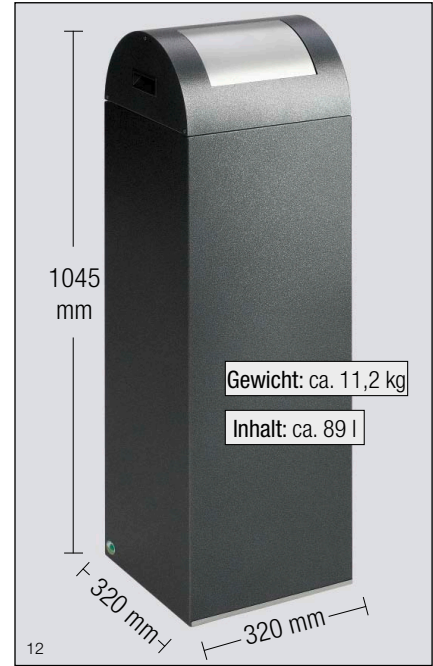

Gezieltes Sammeln mit TÜV-geprüften Wertstoffsammlern VAR WSG 40R, WSG 55R und WSG 85R

Abb.: WSG 40R, antik-silber, Einwurfklappe einzianblau, Art.-Nr. 21071

Abb.: WSG 55R, silber, Einwurfklappe gelb, Art.-Nr. 21010

Abb.: WSG 85R, antik-silber, Einwurfklappe silber, Art.-Nr. 21092

Abb.: WSG 40R, Edelstahl-Ausführung, Art.-Nr. 21061

Abb.: WSG 55R, Edelstahl-Ausführung, Art.-Nr. 21060

Abb.: WSG 85R, Edelstahl-Ausführung, Art.-Nr. 21062