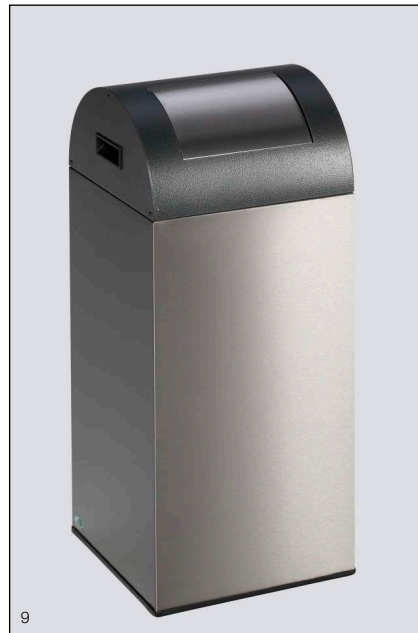

Gezieltes Sammeln mit TÜV-geprüften Wertstoffsammlern VAR WSG 40R, WSG 55R und WSG 85R

Abb.: WSG 40R, antik-silber, Einwurfklappe einzianblau, Art.-Nr. 21071

Abb.: WSG 55R, silber, Einwurfklappe gelb, Art.-Nr. 21010

Abb.: WSG 85R, antik-silber, Einwurfklappe silber, Art.-Nr. 21092

Abb.: WSG 40R, Edelstahl-Ausführung, Art.-Nr. 21061

Abb.: WSG 55R, Edelstahl-Ausführung, Art.-Nr. 21060

Abb.: WSG 85R, Edelstahl-Ausführung, Art.-Nr. 21062