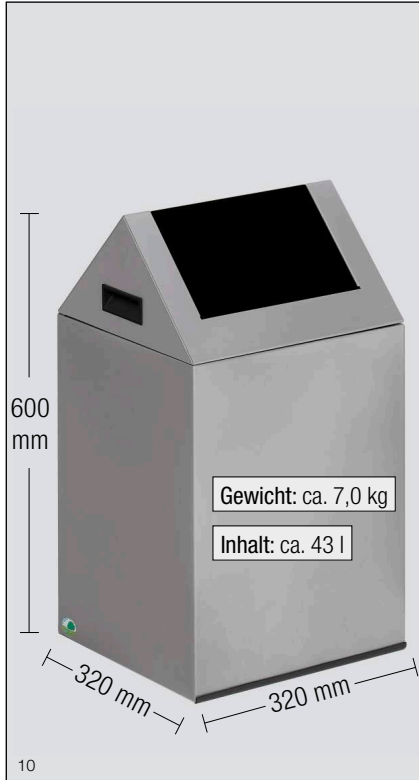

# Gezieltes Sammeln mit TÜV-geprüften Sammelgeräten VAR WSG 40S, WSG 55S und WSG 85S

Abb.: WSG 40S, silber, Einwurfklappe anthrazit, Art.-Nr. 21122

Abb.: WSG 55S, antik-silber, Einwurfklappe enzianblau, Art.-Nr. 21021

Abb.: WSG 85S, antik-silber, Einwurfklappe silber, Art.-Nr. 21132