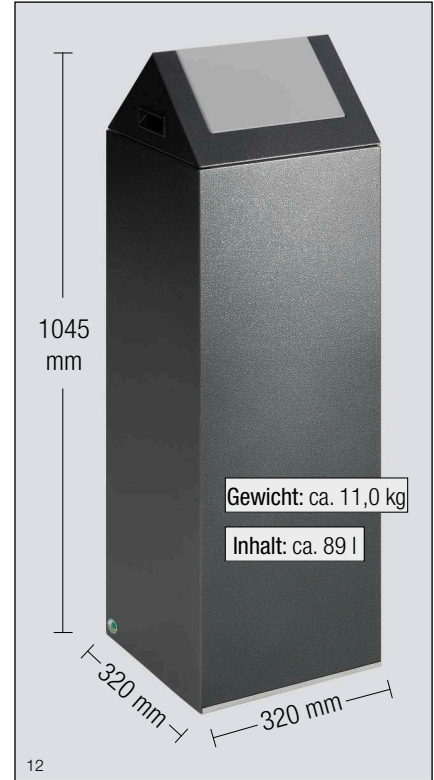

# Gezieltes Sammeln mit TÜV-geprüften Sammelgeräten VAR WSG 40S, WSG 55S und WSG 85S

Abb.: WSG 40S, silber, Einwurfklappe anthrazit, Art.-Nr. 21122

Abb.: WSG 55S, antik-silber, Einwurfklappe enzianblau, Art.-Nr. 21021

Abb.: WSG 85S, antik-silber, Einwurfklappe silber, Art.-Nr. 21132