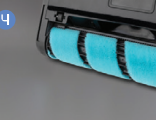

2

KNICK-GELENK AM SAUGROHR

Erleichtert das Reinigen unter Möbeln.

3

SAUGBÜRSTE MIT LED-LICHT

LED's erstrahlen auch ungesehenen Schmutz an dunklen Plätzen.

4

2 IN 1 BODENDÜSE