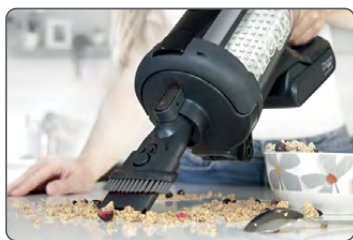

Henry Quick

Kabellose Freiheit. Staubfrei.

- ➔ Bis zu 60 Minuten Laufzeit
- ➔ 1 Liter Fassungsvermögen
- ➔ Staubfreie & hygienische Entleerung

STAUBFREIE ENTLEERUNG

1 LITER KAPAZITÄT

BIS ZU 60 MINUTEN LAUFZEIT

Elektrische Turbodüse

Maximale Performance für beste Reinigungsergebnisse auf Hart- und Teppichböden.

Gründliche Reinigung

Fugendüse und 2-in-1 Kombi-Aufsatz für eine gründliche Reinigung auf hohem Niveau.

Einfache Aufbewahrung

Dank Wandhalterung mit integrierter Zubehöraufbewahrung lässt sich der Henry Quick einfach verstauen und gleichzeitig laden.

Einfacher Wechsel

Der abnehmbare 25,2 V Lithium-Ionen-Akku lässt sich einfach wechseln und aufladen.