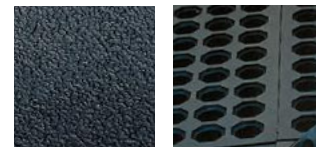

schwarz

Material: SBR-Kautschuk

Oberfläche: Allround: durchbrochen
Industrie: geschlossen

Zubehör: Leisten inkl. Ecken

weitere Eigenschaften

Brennverhalten:

keine Klassifizierung

Beständigkeit gegen chemische Mittel:

-

Rutschhemmung:

Allround und Industrie
R9 (DIN 51130)

Verdrängungsraum:

Allround
V10 (DIN 51130)

Nicht für Naßbereiche