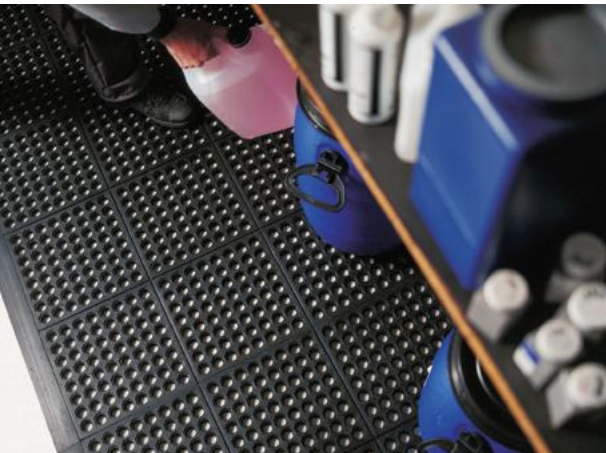

## Anwendungsbereiche

Ideal für den Arbeitsplatz in der Industrie. Lieferbar als Yoga Allround® mit durchbrochener oder als Yoga Industrie® mit geschlossener Oberfläche.

## Vorteile auf einen Blick

- Ideal für Böden, auf denen eine trockene, trittsichere und rutschfeste Oberfläche gewünscht wird.
- Die einzelnen Matten können sehr einfach zu einem flächendeckenden Bodenbelag zusammengesteckt werden.
- Funktionelles Design und einfache Handhabung.
- Wirkt lärmdämmend und senkt den Trittschallpegel in den Einsatzbereichen.
- Der 17 mm/15 mm starke Bodenrost isoliert gegen kalte Böden.
- In Verbindung mit Leisten inklusive Ecken, ist der Bodenbelag befahrbar. (Sackkarren, Handwagen usw.)
- Die Matten sind leicht in Form zu schneiden und können individuell den Gegebenheiten angepaßt werden.
- Einfach zu reinigen.

## Verlegehinweise und Reinigungstipps

- Die einzelnen Matten sind an zwei Seitenrändern mit Nippeln und zwei Seitenrändern mit Ösen ausgestattet. Dadurch können sie ineinandergesteckt werden. Schnelle Montage/ Demontage.
- Der Bodenrost braucht nicht verklebt oder fixiert zu werden.
- Für die Reinigung sind Hochdruckreiniger und Industrienaß- bzw. trockensauger ideal geeignet.

Material: SBR-Kautschuk

Oberfläche: Allround: durchbrochen  
Industrie: geschlossen

Zubehör: Leisten inkl. Ecken