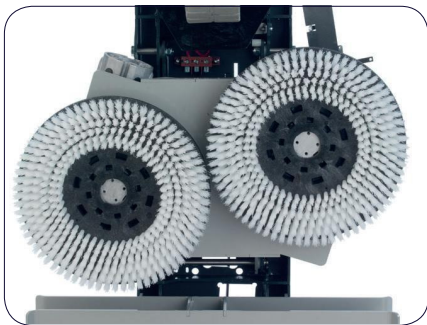

AUFSITZ-SCHEUERSAUGMASCHINE TRO650

Die BLUE-LINE Aufsitz-Scheuersaugmaschine TRO650 ist für den wirtschaftlichen Einsatz auf großen Flächen in der Unterhalts-, Sonder- und Industriereinigung optimal einzusetzen. Die Maschine verfügt über eine Arbeitsbreite von 650 mm. Bei der TRO650 kann die Reinigungsgeschwindigkeit, die Fahrgeschwindigkeit, der Bürstenanpressdruck sowie die Wassermenge pro Minute über das anwenderfreundliche Bediener-Cockpit festgelegt werden. Die Maschine überzeugt durch eine enorme Wendigkeit, die es ermöglicht, auf der Stelle zu wenden und auch dabei ein hervorragendes Absaugergebnis zu liefern. Die wartungsfreien, serienmäßigen 200 Ah-Gel-Batterien mit integriertem Ladegerät gewährleisten eine Laufzeit von bis zu 3 Stunden. Die Maschine ist besonders leise, um den Einsatz auch in sensiblen Bereichen wie Krankenhäusern etc. zu ermöglichen.

- Bis zu 3 Stunden Laufzeit
- Hohes Maß an Anwenderfreundlichkeit
- Inklusive wartungsfreier Gel-Batterien, Ladegerät, Nylon-Scheuerbürsten oder PadLoc-Treibtellern

Technische Daten

Bürstmotor	2 x 400 W
Saugmotor	400 W
Fahrtrieb	600 W
Nennspannung	4 x 12V (24V) = 200 Ah
BürstenØ	2 x 330 mm
PadØ	2 x 330 mm
Bürstenumdrehung	150 U/min.
Tankinhalt	120 Liter
Laufzeit	3 Std.
Brutto-Gewicht	549 kg
Abmessungen (L/B/H)	1.676 x 1.054 x 1.425 mm

PREIS

6.900,00 EUR

**Aktionszeitraum vom
24.09.2013 - 17.01.2014**

BLUE-LINE Aufsitz-Scheuersaugmaschine TRO650

Anwenderfreundliches Bediener-Cockpit

Dual-Brush-System

Einfacher Bürstenwechsel

Ökonomisch und effizient...