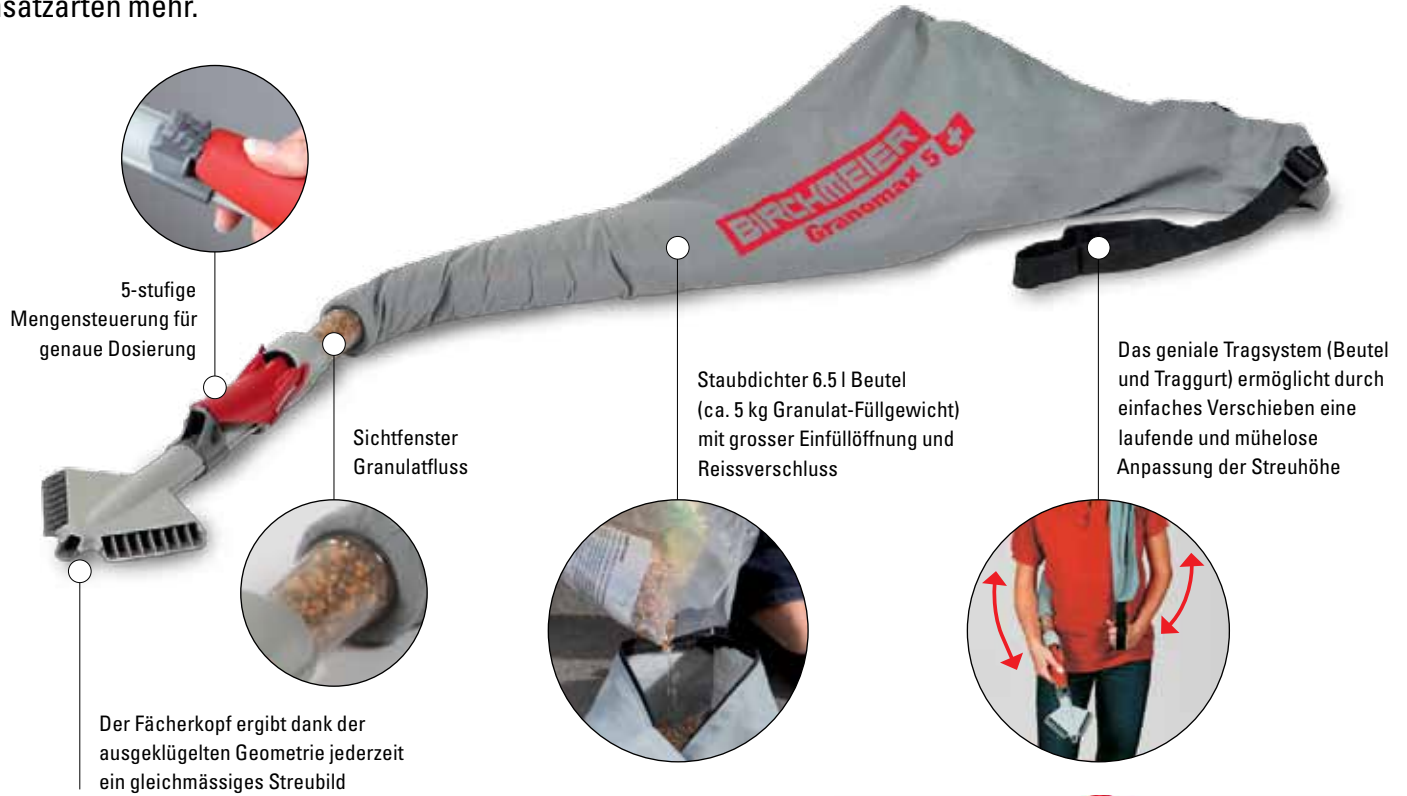

# Granulatstreuer mit Dosierfunktion – Gleichmässig und schnell streuen

Salt

Granulate

5-8  
kg

2

- Für Salz, Sand, Samen und Dünger
- Rieselfähiges Streugut bis 4 mm
- Ideal für kleinere bis mittlere Flächen
- Keine schmutzigen Hände
- Kein mühsames Schaufeln oder Streuen mit Streuwagen

## Die handlichste Streumaschine der Welt: Granomax – Streuen einfach gemacht

Die Anwendung ist denkbar einfach: Den Granomax befüllen, in einem Schwung umhängen und ausstreuen. Punktförmig, flächig, auf Gehwegen und Durchgängen, in kleine Ecken im Garten, auf Rasenflächen – und viele Einsatzarten mehr.

# Granulatstreuer mit Dosierfunktion – Gleichmässig und schnell streuen

Granulate

Salt

5-8  
kg

2

- Für Dünger, Samen, Salz und Sand
- Rieselfähiges Streugut bis 4 mm
- Ideal für kleinere bis mittlere Flächen
- Keine schmutzigen Hände
- Kein mühsames Schaufeln oder Streuen mit Streuwagen