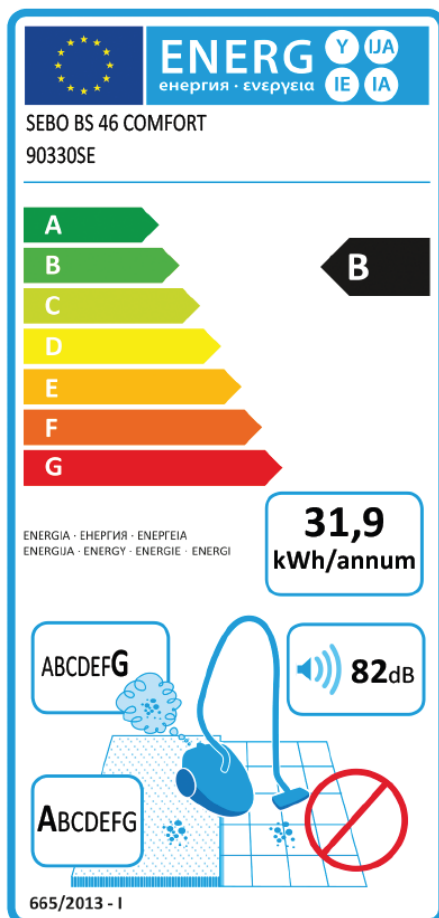

Produktdatenblatt nach Verordnung (EU) Nr. 665/2013

Marke: SEBO
Modellkennung: SEBO BS 46 COMFORT, 90330SE
Energieeffizienzklasse: B
Jährlicher Energieverbrauch in kWh/Jahr: 31,9. Indikativer jährlicher Energieverbrauch (kWh pro Jahr), basierend auf 50 Reinigungsvorgängen. Der tatsächliche jährliche Energieverbrauch hängt davon ab, wie von dem Gerät Gebrauch gemacht wird.
Teppichreinigungsklasse: A. Die mitgelieferte Düse ist nicht für den Gebrauch auf harten Böden geeignet.
Staubemissionsklasse: G
Schallleistungspegel: 82 dB
Nennleistungsaufnahme: 1200 W