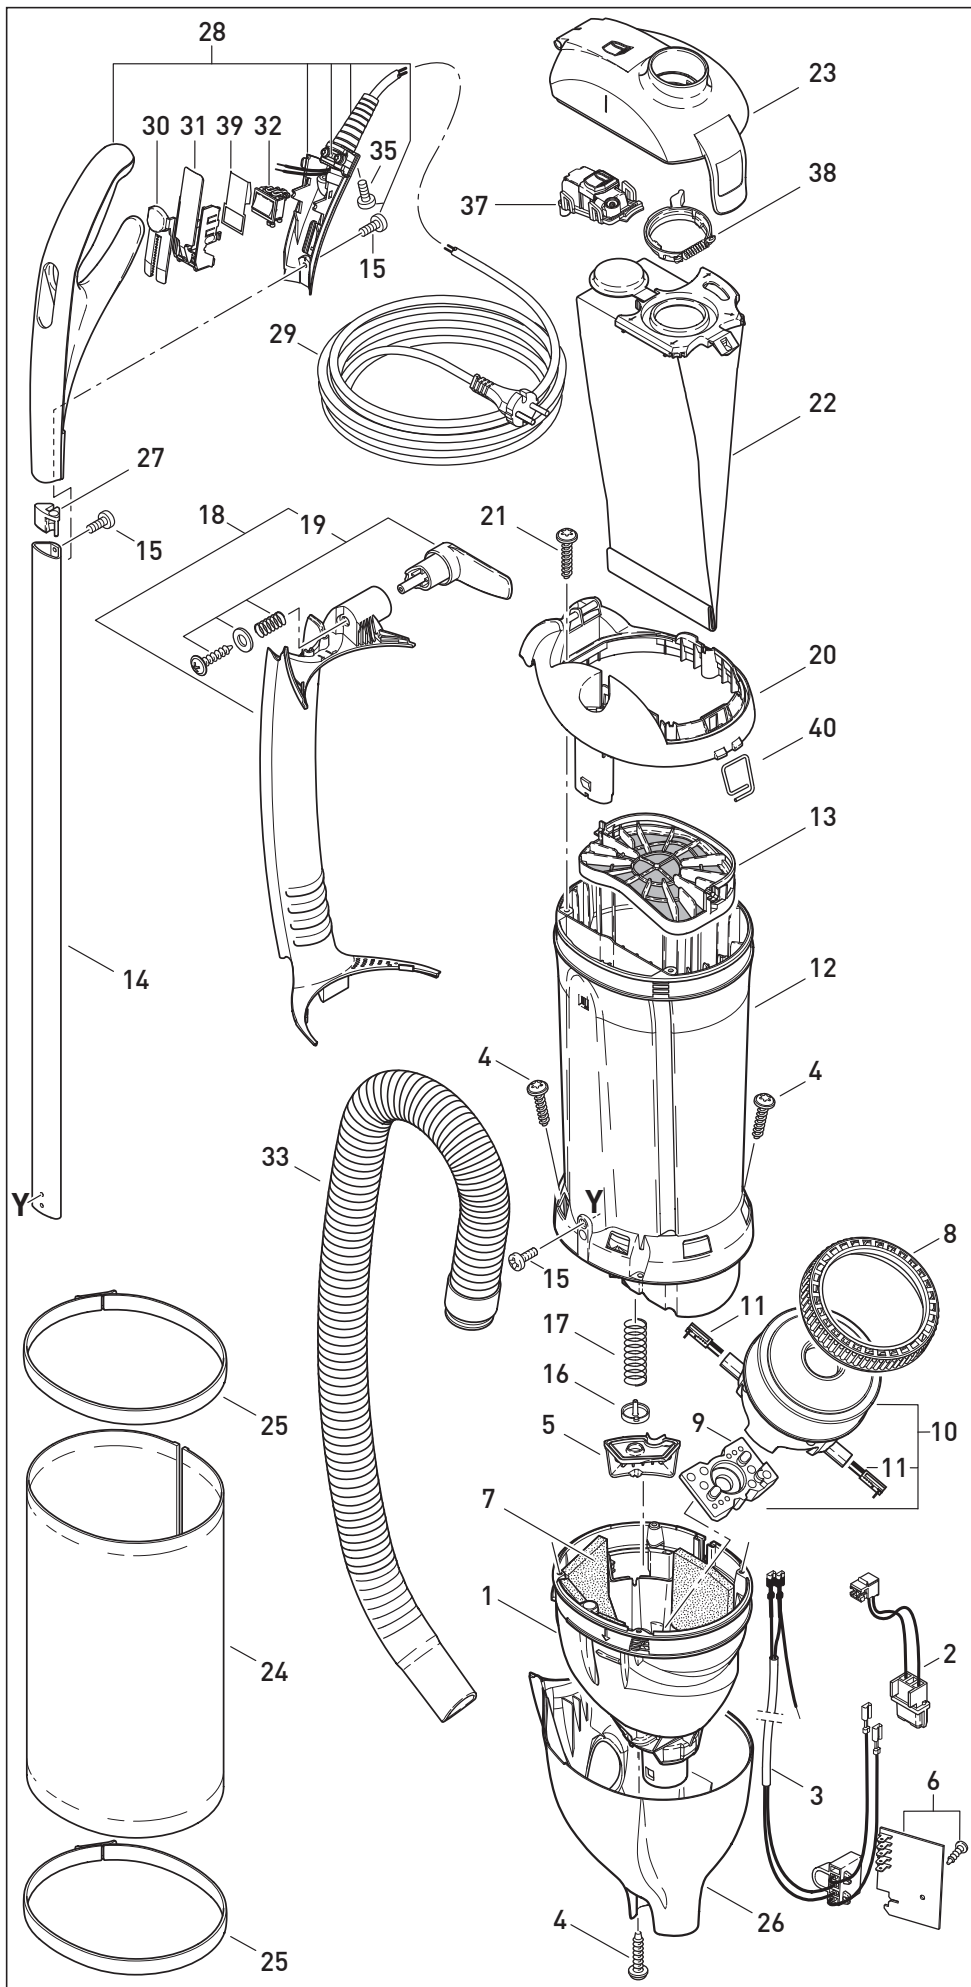

# SEBO DART 1

Pos.	Art.-Nr.	Benennung
1	7002GS	Luftführung
2	7064	Leitungssatz ET-Steckdose
3	7070	Leitungssatz HSG, kompl.
4	01016ER	Linsenkopfschraube STS 4x16-T20
5	7057hg	Ventilabdeckung
6	7105ER	Leiterplatte 230-240 V
7	7098	Schalldämmung
8	1047	Gebäsedichtring
10	7046ER	Gebläsemotor 220-240V,700W
11	05143S	Kohlebürsten
12	7143ER	Filtergehäuse
13	7012	Motorschutzfilter
14	7080ER	Stiel, 660 mm
15	0127ER	Spiralformschraube M 4x10K
16	7025	Ventilteller
17	7028ER	Druckfeder Nebenluftventil
18	7090gs	Schlauchführung, kompl.
19	7027GS	Kabelhaken
20	7092hg	Abdeckung, kompl.
21	01017ER	Linsenkopfschraube STS 4x20-T20
22	7029	Filtertüte
23	7091hg	Filterdeckel, kompl.
24	7015ER02	Elektret-Abluftfilter
25	7017gs	Rastring, kompl.
26	7169SE	Gehäusetopf
27	7076hg	Stielstopfen
28	7163HG	Handgriff, kompl.
29	7128dg	Anschlussleitung, 230V EU-Stecker
30	7035gs	Schiebeknopf
31	7178hg	Griffrahmen
32	05138	Wippschalter
33	7050sb	Schlauch, kompl.
35	01036ER	AMTEC Schraube 4x14
37	7094ER	Filteranzeige, kompl.
38	70180R	Sicherungsring, kompl.
39	7142	Schutzfolie Handgriff
40	7024ER	Sperrfeder