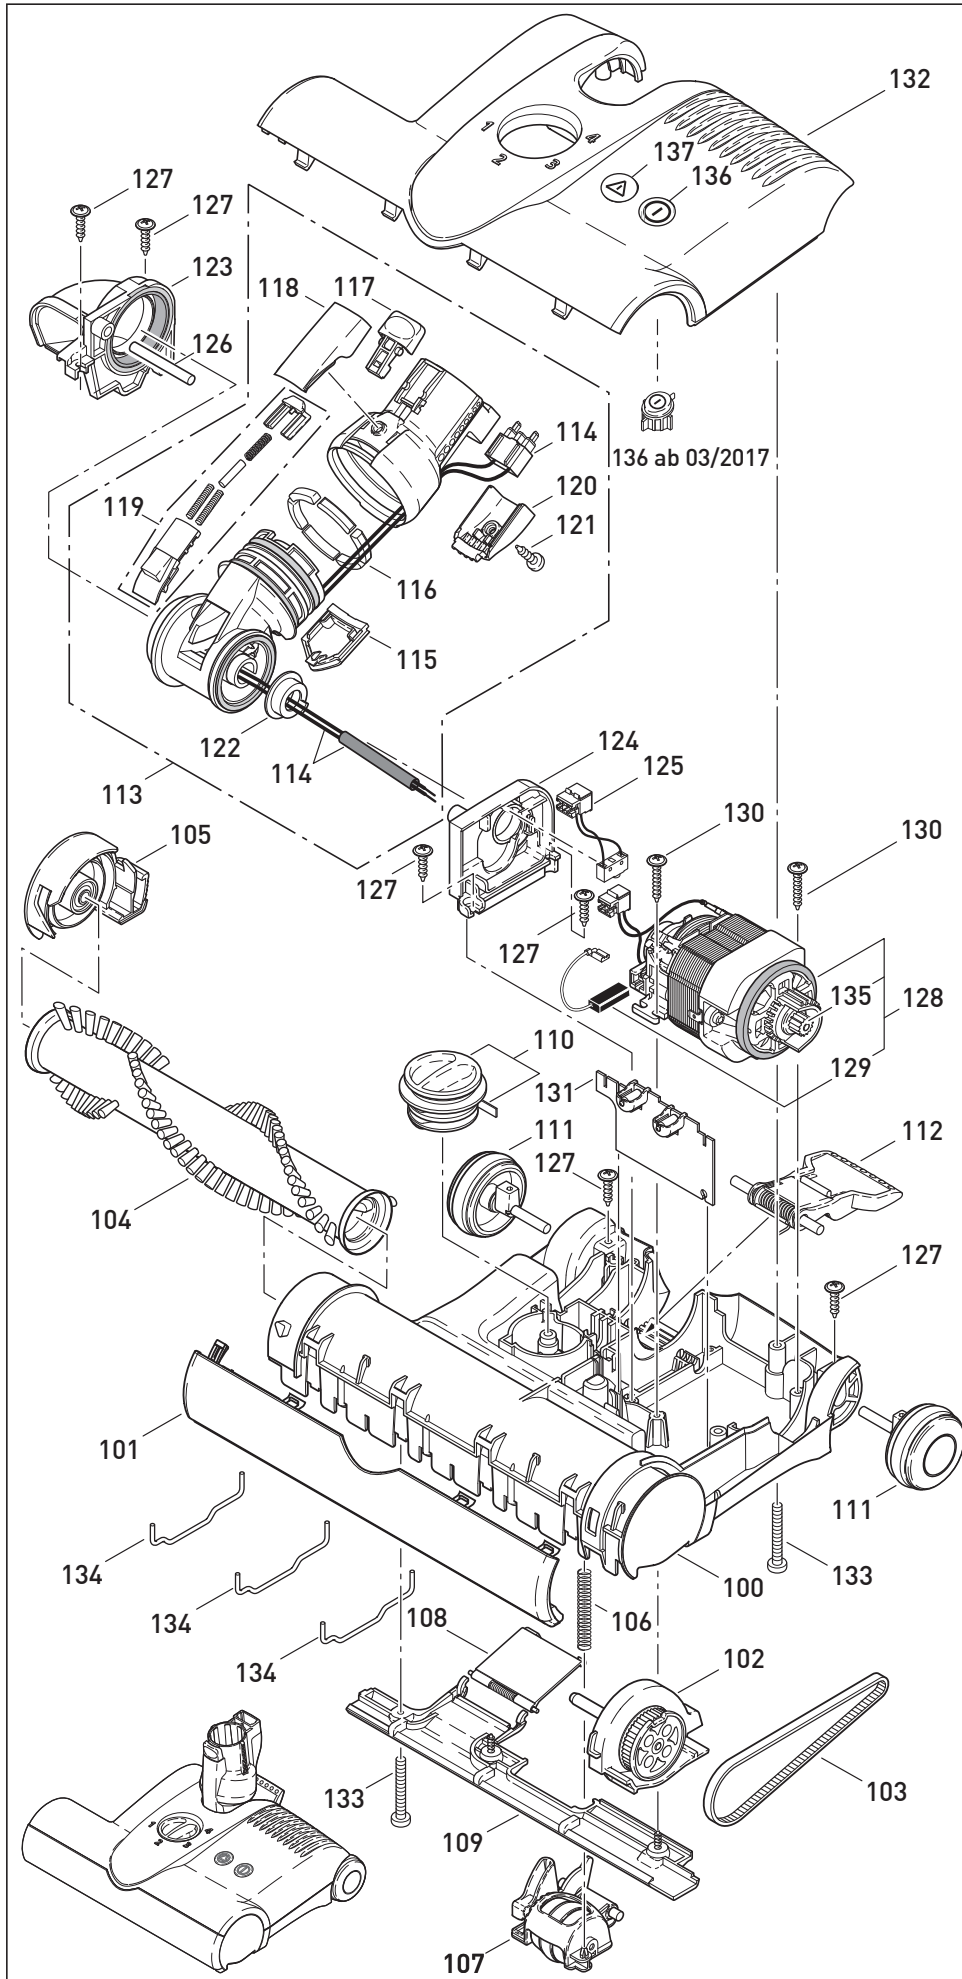

Diese Informationen sind nur für Europa bestimmt (230 V / 240 V) und gelten nicht für Nordamerika !

ERSATZTEILLISTE

SEBO DART 1

MADE IN GERMANY

Pos.	Art.-Nr.	Benennung
100	2324gs	Unterteil ET1
101	2302gs	Stoßbandage ET1, kpl.
102	2314gs	Bürstenlager, links kpl.
103	2923	Zahnriemen 333 3M HTDII-6
104	5010ER	Rundbürste, kpl.
105	2313gs	Bürstenlager, rechts kpl.
106	2929	Druckfeder
107	2316gs	Höhenverstellung kpl.
108	2909VO	Verschlussklappe ET
109	2304gs	Bodenleiste ET1, hinten
110	2931GS	Stellknopf ET
111	2306GS	Laufrolle kpl.
112	2937OR	Rastpedal
113	2307gs	Gelenk ET, 2-pol., kpl.
114	0876ER	Leitungssatz, Gelenk 2-polig
115	2947gs	Leitungsabdeckung
116	2950ER	Segmente, Gelenk
117	1737GS	Rastknopf m. Rastfeder
118	2952gs	Rastenkappe
119	2945GS	Gelenkschieber
120	2951GS	Kontaktdeckel
121	01027ER	Linienblechschraube F3,9x9,5
122	2954	Gelenklagerbuchse
123	2311	Gelenklager, rechts kpl.
124	2312	Gelenklager, links kpl.
125	0880	Leitungssatz, Gelenkschalter
126	2928	Achse
127	01021ER	Linienblechschraube F3,9x13
128	2975ER	Bürstenmotor, 220-240V, 175 W
129	05141S	Kohlebürsten
130	01020ER	Linienblechschraube F3,9x21
131	2985ER	Leiterplatte ET1-175W
133	0176ER	Linienblechschraube AM 4x30
134	5402	Haltebügel, lang
135	2319	Motorritzel
137	2956	Linse rechts
132	Bis 3/2017: 2347hgSE	Oberteil DART 1
136	2955	Linse links
132	Ab 3/2017: 20347hgSE	Oberteil DART 1
136	20955	Linse links