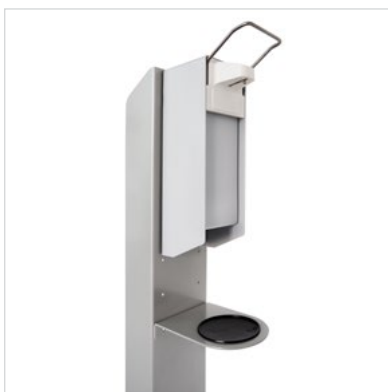

Compact Desinfektionssäule „CDS2“

Extra schlanke Desinfektionssäule mit Abtropfschale

Desinfektionssäule

- Optimal für Räume mit hoher Besucherfrequenz
- Aus robustem Metall mit Pulverbeschichtung
- Einfache Reinigung dank glatter Oberflächen
- Kompakt und platzsparend

Euro-Desinfektions-/Seifenspender mit Armhebel (DS2)

- Füllmenge: 1 Liter
- Inkl. Leerflasche
- Nachfüllbar
- Ohne Desinfektionsmittel
- Hygienische Bedienung mit Unterarm möglich

CDS2

DS2 Spender

Bodenplatte-Ø	Höhe	Spender
35 cm	120 cm	9,5 x 31 x 16,5 cm