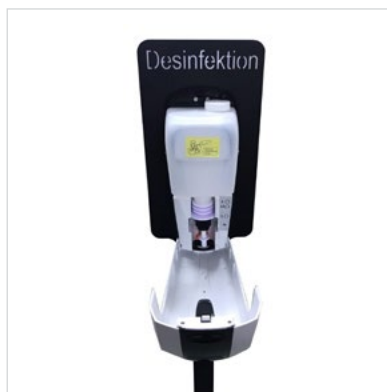

Compact Desinfektionssäule „CDS5“

Extra schlanke Desinfektionssäule mit Sensor-Desinfektionsmittelspender

- Berührungsloser Desinfektionsmittelspender mit Sensorfunktion (1000 ml)
- Maximale Hygiene durch kontaktlose Entnahme des Desinfektionsmittels
- Nachfüllbarer Kunststoffbehälter, max. Füllmenge 1000 ml
- Füllstand ist von außen gut erkennbar
- 2 Sprühstufen: 0,3 ml oder 0,6 ml pro Anwendung
- Schnell und einfach aufzustellen, mit abschließbarer Front
- Batteriebetrieb mit 8 x AA Batterie (Batterien nicht im Lieferumfang enthalten)
- Material/Farbe Gehäuse: ABS Kunststoff, schwarz/weiß
- Material Ständer: Schwarz, beschichteter Stahl
- Gewicht: 9,2 kg (komplett mit Aufsteller und Spender)

Bodenplatte-Ø	Höhe	Gewicht	Maße Spender
25 x 30 cm	127 cm	9,2 kg	11,4x12,3x26,2 cm