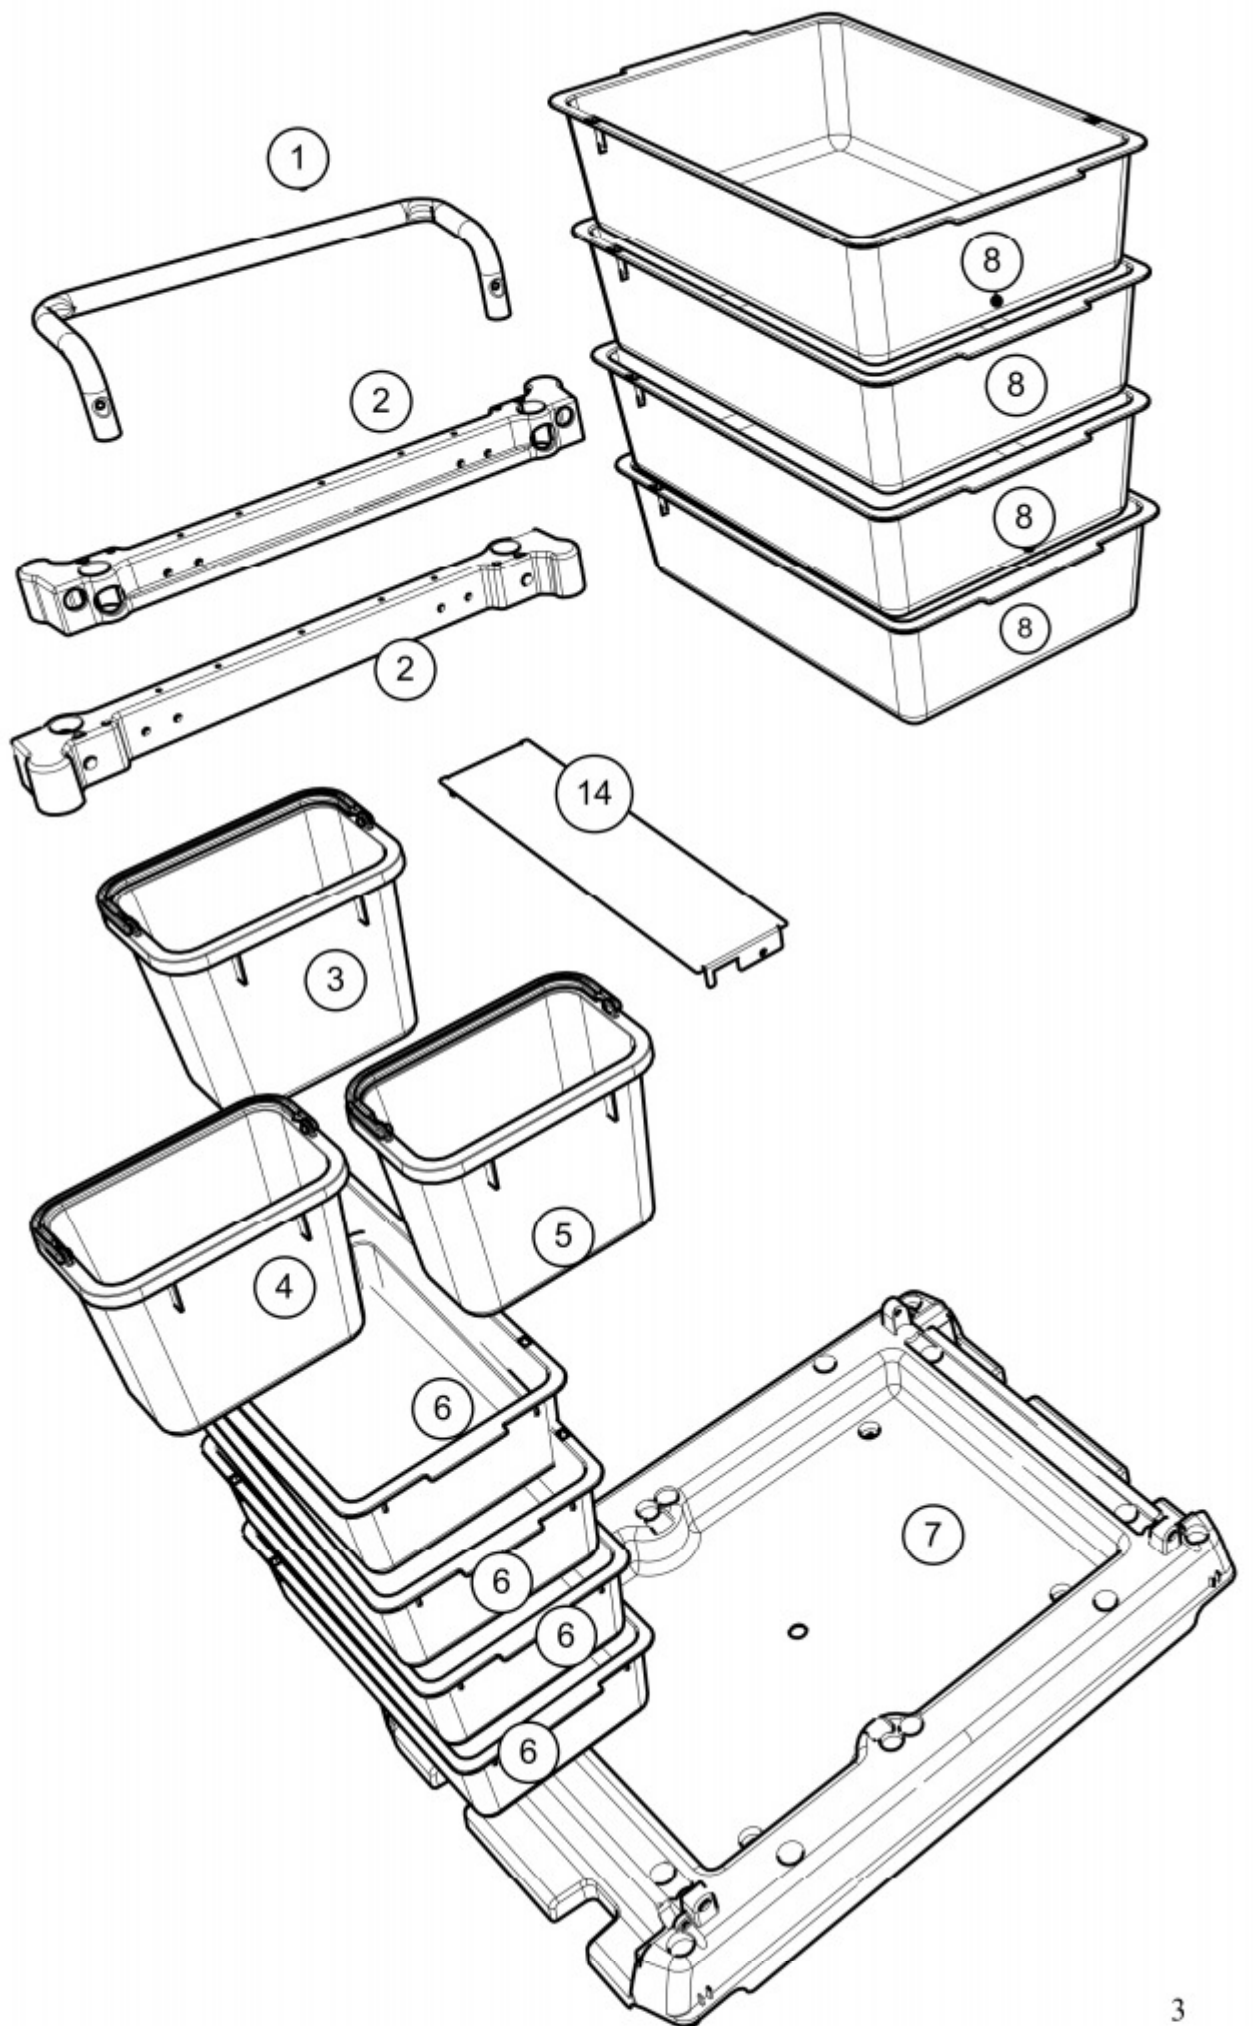

# NC-4000

204062

237222

227479

219050

21932V

219554

221154

219555

219057

299020

ITEM	PART	DESCRIPTION	QTY
1	420011	PUSH HANDLE	1
2	339232	DOOR MOUNTING	2
3	629534	YELLOW 4 LTR	1
4	629533	RED 4 LTR	1
5	629532	BLUE 4 LTR	1
6	223518	MEDIUM TRAY	4
7	339202	BASE	1
8	223135	TRAY	4
9	420009	REAR UPRIGHT	1
10	420008	FRONT UPRIGHT	1
11	339200	SHORT DOOR	2
12	339198	NARROW DOOR	2
13	223440	PANEL MOULDING	3
14	420023	INFILL PLATE	

227479

204062

219057

219057

299020

219050

299020

21932V