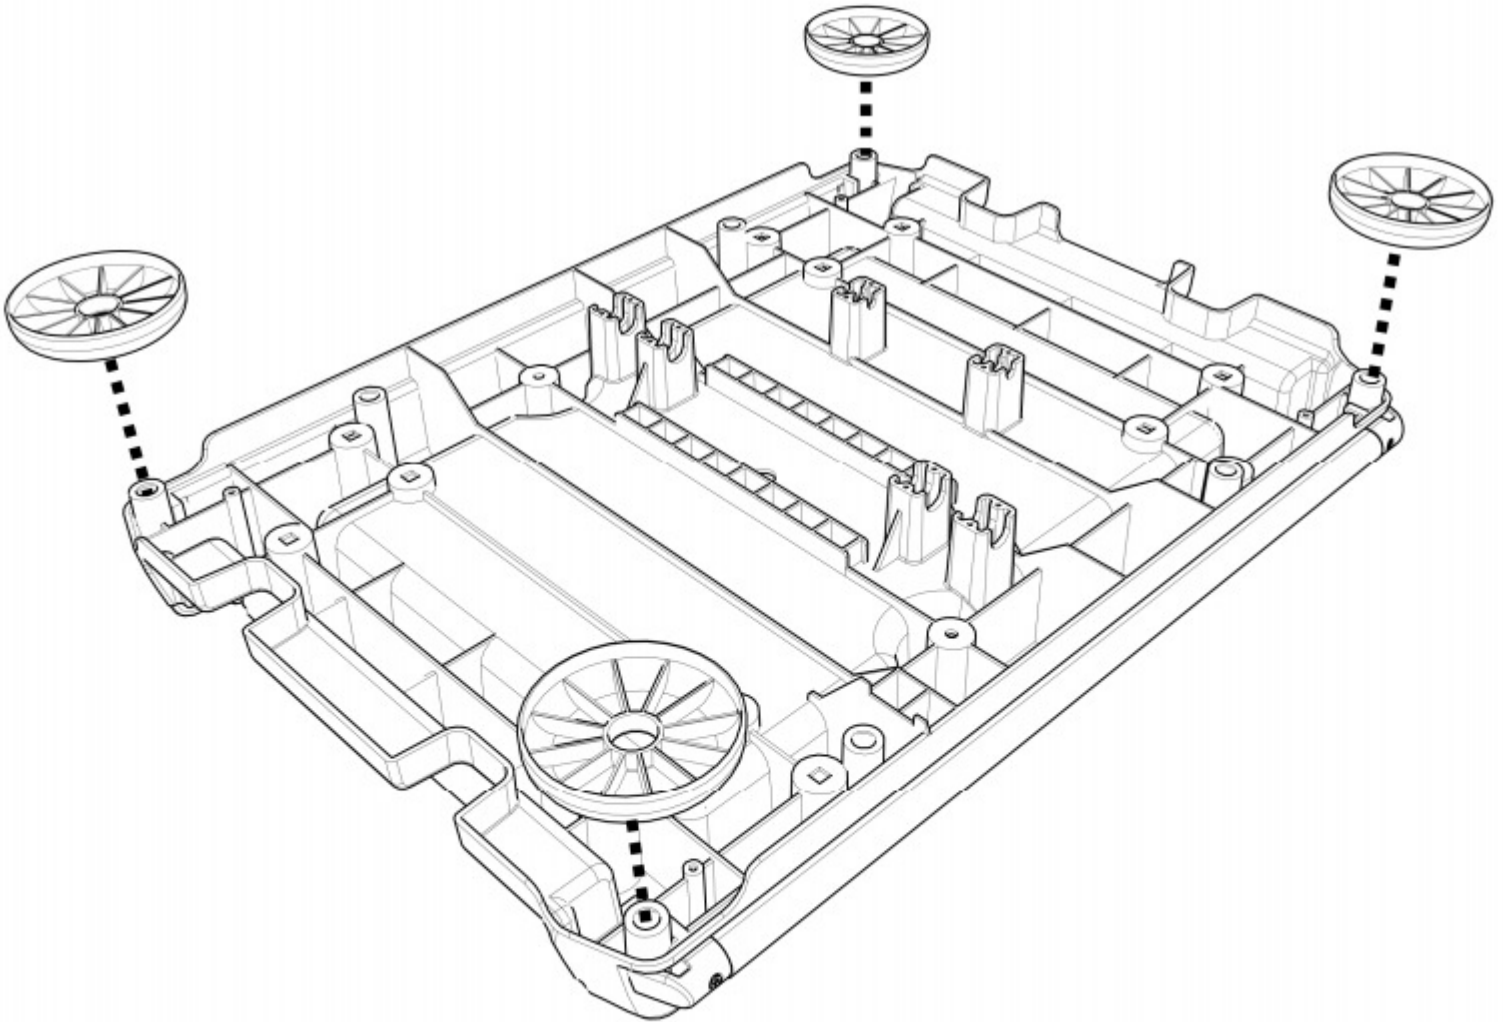

ITEM	PART	DESCRIPTION	QTY
1	420011	PUSH HANDLE	1
2	339232	DOOR MOUNTING	2
3	629534	YELLOW 4 LTR	1
4	629533	RED 4 LTR	1
5	629532	BLUE 4 LTR	1
6	223518	MEDIUM TRAY	4
7	339202	BASE	1
8	223135	TRAY	4
9	420009	REAR UPRIGHT	1
10	420008	FRONT UPRIGHT	1
11	339200	SHORT DOOR	2
12	339198	NARROW DOOR	2
13	223440	PANEL MOULDING	3
14	420023	INFILL PLATE	

227479