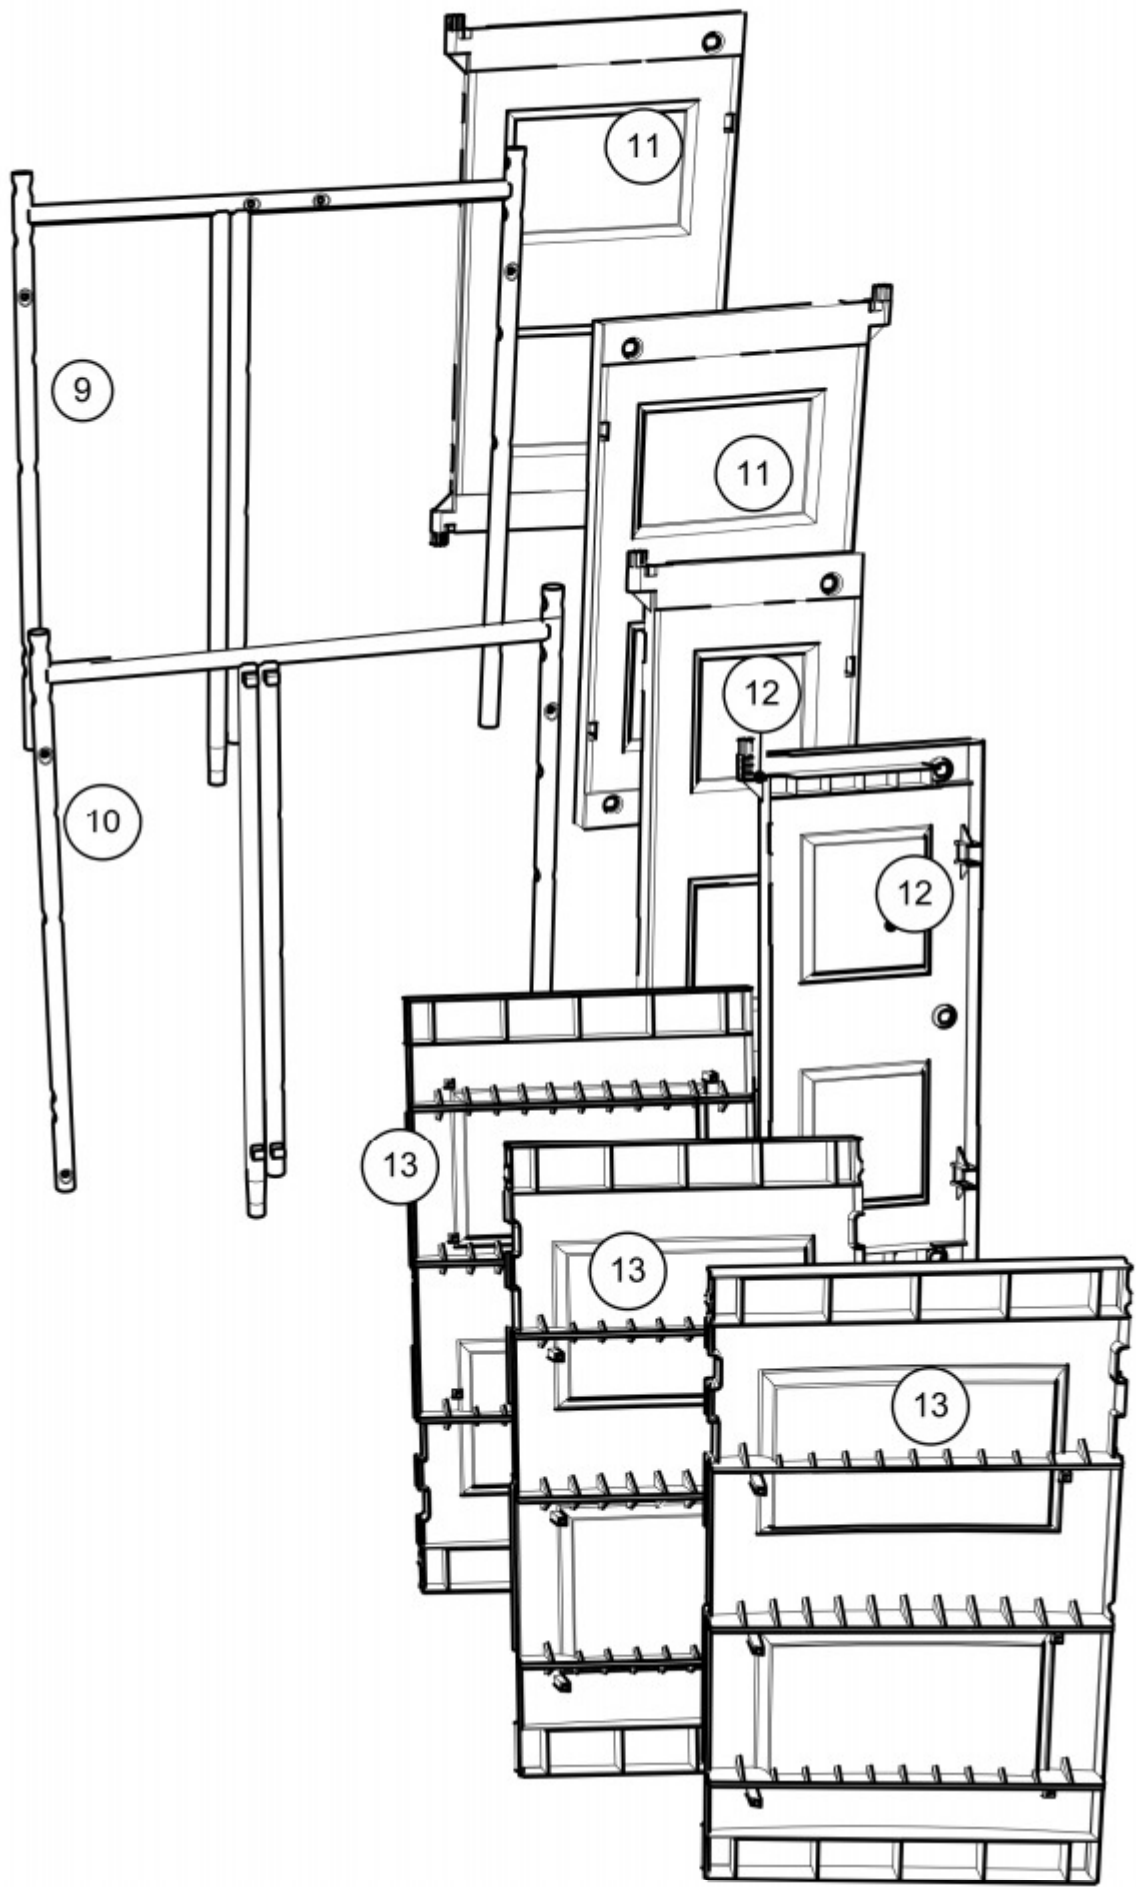

# NC-4000

204062

237222

227479

219050

21932V

219554

221154

219555

219057

299020

ITEM	PART	DESCRIPTION	QTY
1	420011	PUSH HANDLE	1
2	339232	DOOR MOUNTING	2
3	629534	YELLOW 4 LTR	1
4	629533	RED 4 LTR	1
5	629532	BLUE 4 LTR	1
6	223518	MEDIUM TRAY	4
7	339202	BASE	1
8	223135	TRAY	4
9	420009	REAR UPRIGHT	1
10	420008	FRONT UPRIGHT	1
11	339200	SHORT DOOR	2
12	339198	NARROW DOOR	2
13	223440	PANEL MOULDING	3
14	420023	INFILL PLATE	

227479

204062

219057

219057

299020

219050

299020

21932V