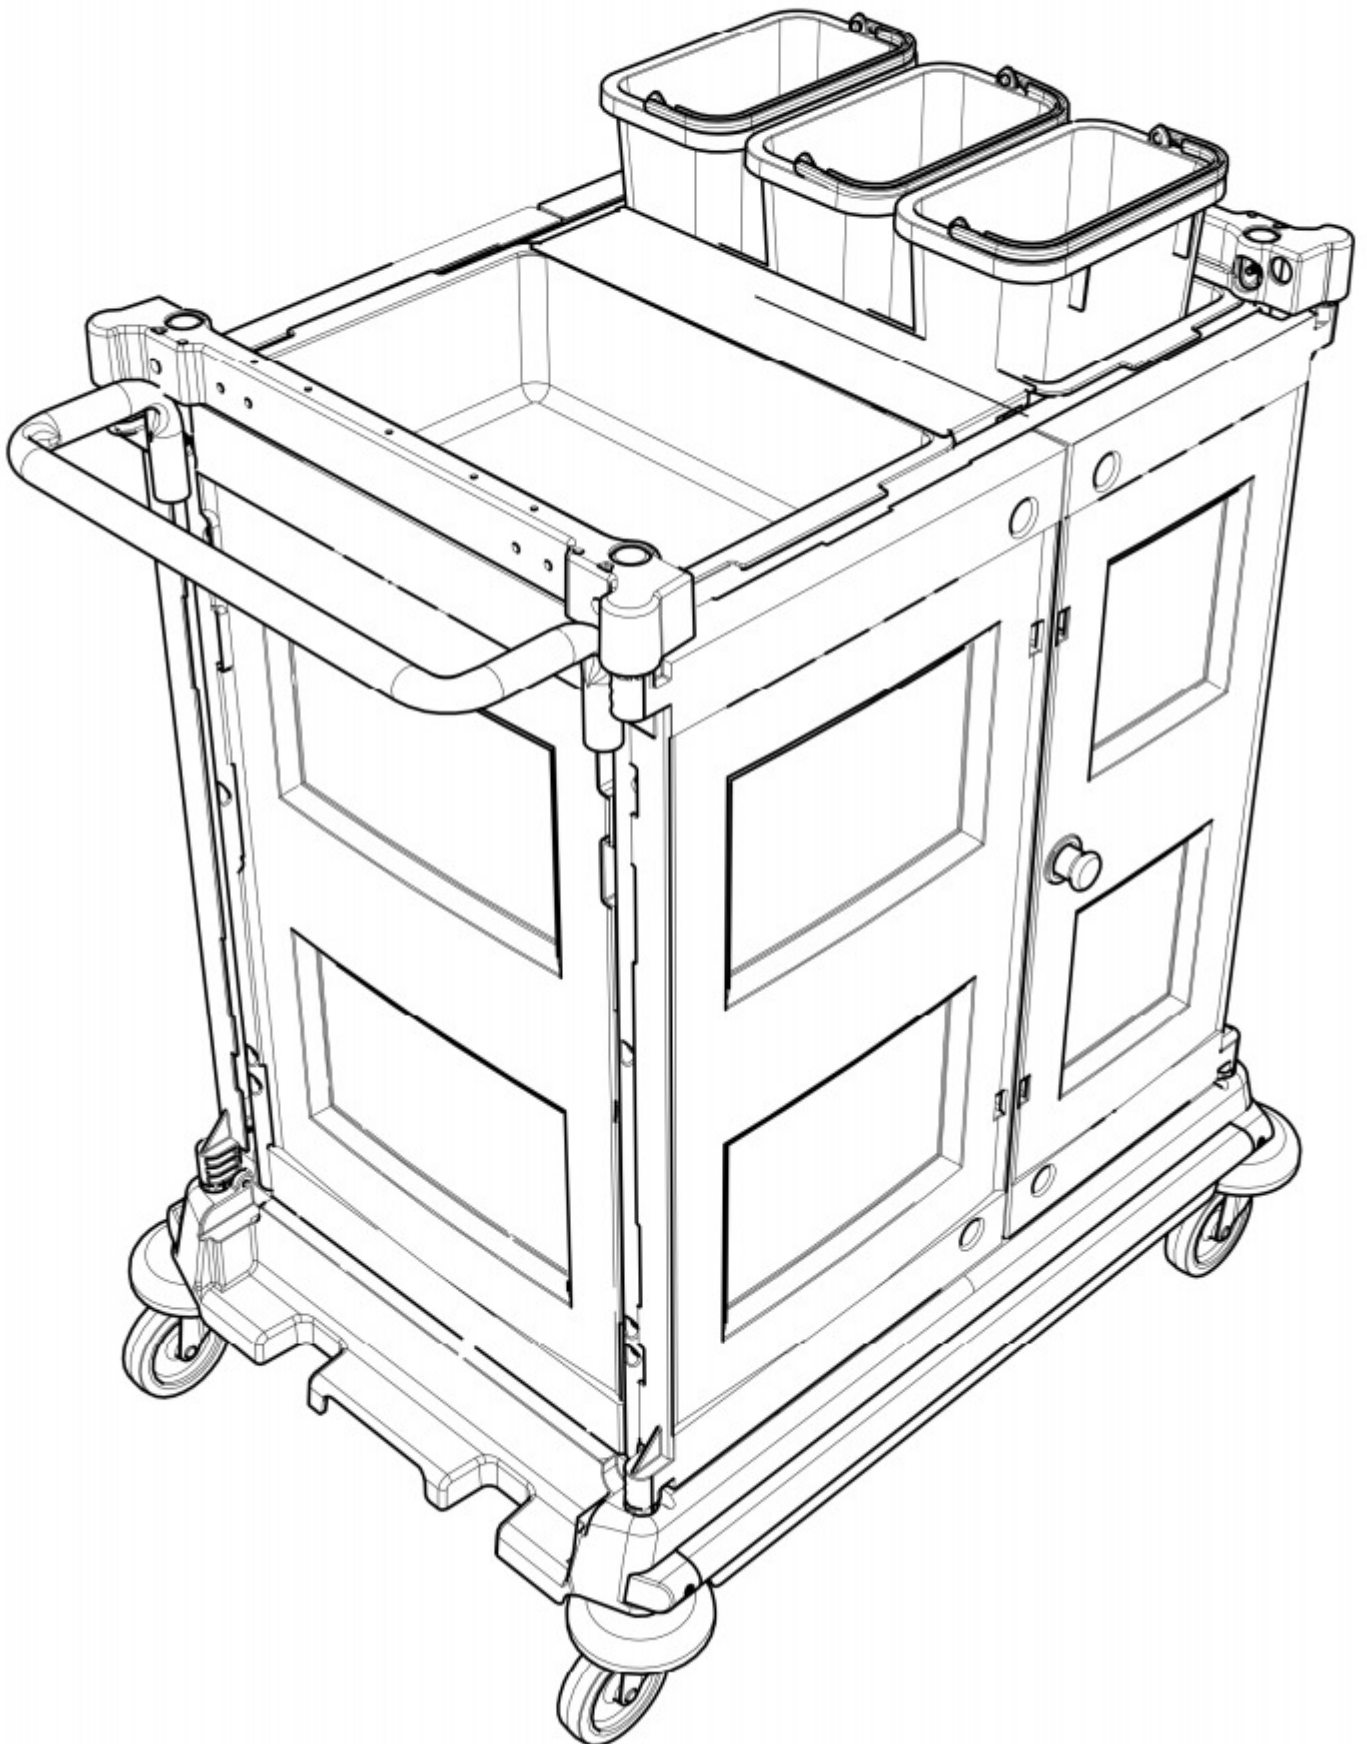

# NC-4000

204062

237222

227479

219050

21932V

219554

221154

219555

219057

299020

ITEM	PART	DESCRIPTION	QTY
1	420011	PUSH HANDLE	1
2	339232	DOOR MOUNTING	2
3	629534	YELLOW 4 LTR	1
4	629533	RED 4 LTR	1
5	629532	BLUE 4 LTR	1
6	223518	MEDIUM TRAY	4
7	339202	BASE	1
8	223135	TRAY	4
9	420009	REAR UPRIGHT	1
10	420008	FRONT UPRIGHT	1
11	339200	SHORT DOOR	2
12	339198	NARROW DOOR	2
13	223440	PANEL MOULDING	3
14	420023	INFILL PLATE	