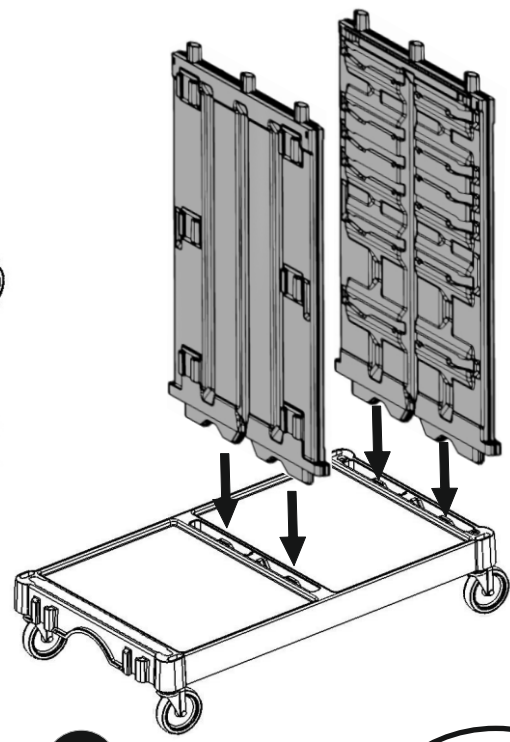

KIT N° 04

1

2

3

4

KIT N° 36

5

6