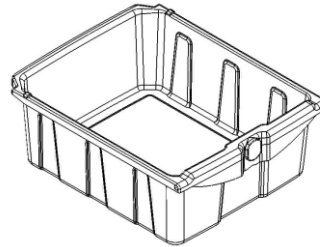

ART. T090781