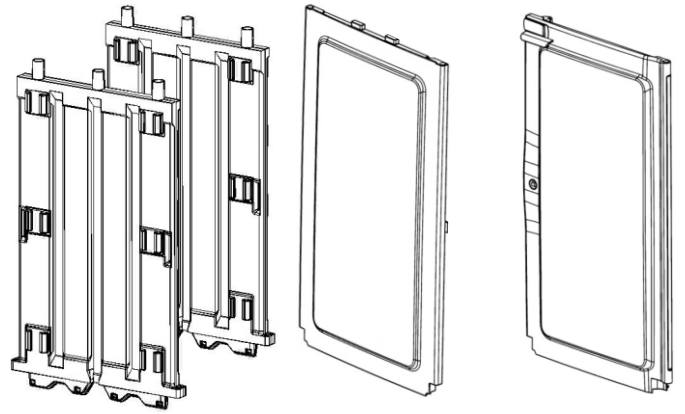

ART. T690751

ART. T690773V

ART. T690775G