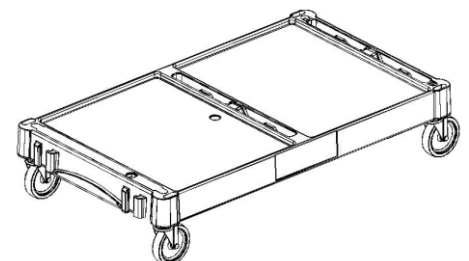

ART. T09070410