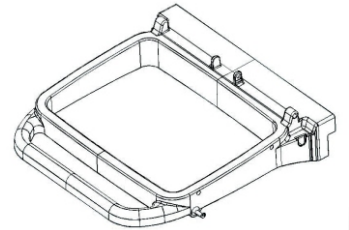

ART. T090721