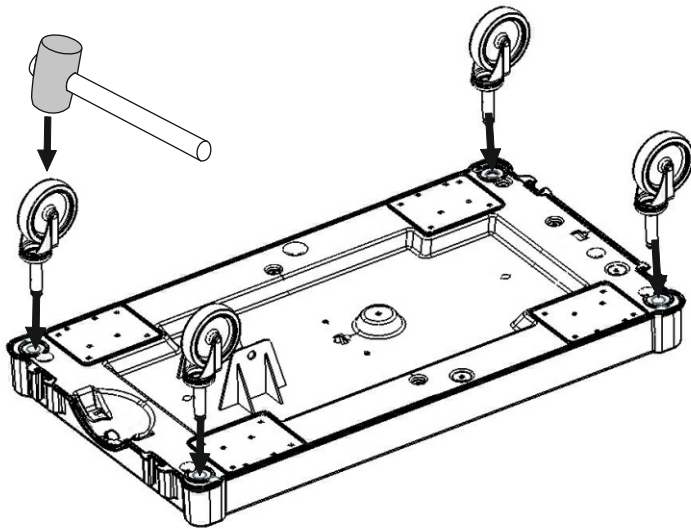

KIT N° 04

1

2

3

4

KIT N° 36

5

6