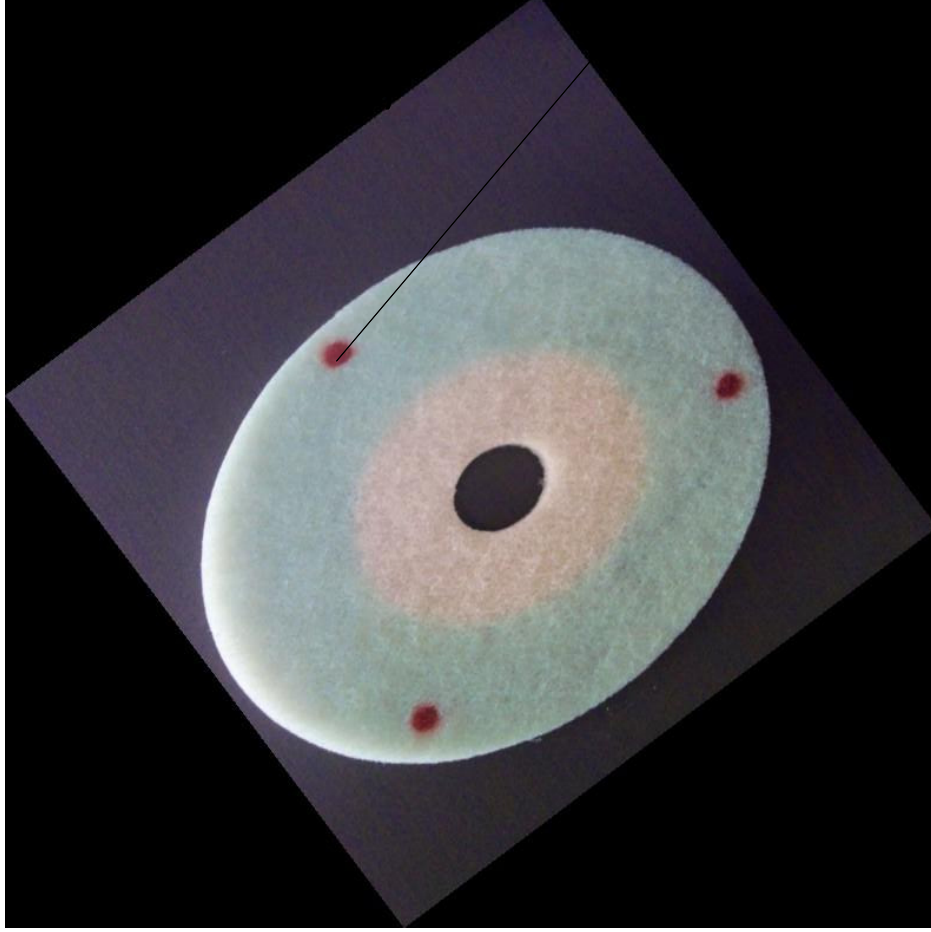

Diamant ,blu‘ Pflegesysteme

5 x Körnungen

3 x Verschleißanzeigen