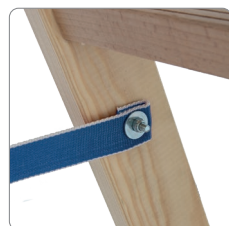

STABILO® Professional

Stufen/Sprossen-Doppelleiter Holz

Die komfortable, beidseitig begehbare Stehleiter aus Holz mit Stufen/Sprossen-Kombination für TRBS 2121-2-konforme Anwendung. Ideal für Maler und Elektriker.

- + Stabiles, mehrfach verschraubtes Stahl-Scharnier
- + Spreizsicherung durch witterungsbeständige verschraubte Gurtbänder
- + Holme aus astfreiem, hochwertigem Holz wirken isolierend
- + 80 mm tiefe Stufen für hohe Stabilität und großen Komfort
- + Sprossen/Stufen aus Hartholz mit bewährter Zylinderverzapfung
- + Praktischer, einseitig angebrachter Eimerhaken
- + Nicht leitendes Material
- + Ökologisch unbedenklich, da nur ungetränkte Hölzer verwendet werden
- + Fußkappen als Zubehör erhältlich (Art.-No. 200020)
- + Als Zubehör empfehlen wir die Werkzeugablage ToolBag (Art.-No. 123824)