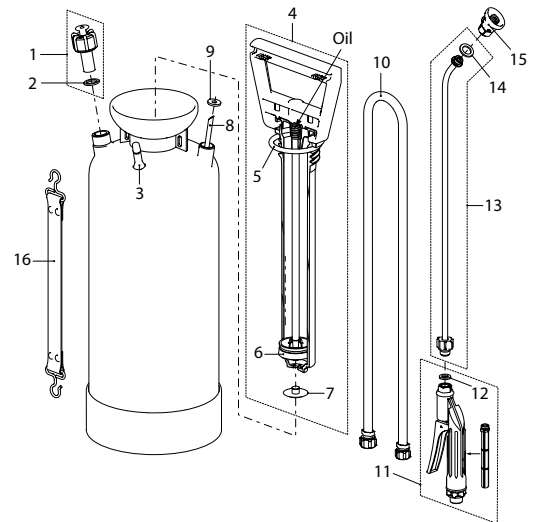

Clean-Matic 5 P

Clean-Matic 5 E

Clean-Matic 5 P, Druckspeicher-Sprühgerät mit Flachstrahldüse (Säuren)	11664901	121314
Clean-Matic 5 E, Druckspeicher-Sprühgerät mit Flachstrahldüse (Laugen)	11907401	121352
<b>Zubehör (Bilder ab Seite 51)</b>		
Zweihandgriff	11887301	040578
Kunststoffverschluss mit Griff (anstelle Handpumpe)	11629502	100869
Regulierbare Düse mit Anschlussgewinde G1/4" 1.3 mm Ms vni	11926801	113685
Schaumdüse G1/4"	11688701	040561
Sprührohr 1 m gerade, Edelstahl, G1/4"a-G1/4"a	11669802	110578
CF Valve (Regelventil) 2.0 bar (auch erhältlich als 1.0 bar; 1.45 bar)	11698401-SB	040707
Flachstrahldüse einzeln XR 8002 VS	50142022	110332
<b>Nr. Dichtungssatz Clean-Matic 5 P bestehend aus:</b>	10399003-SB	700809
<b>Nr. Dichtungssatz Clean-Matic 5 E bestehend aus:</b>	11909801	110585
2 Flachdichtung 21x15.4x2		
5 O-Ring 50.16x5.34		
6 Manschette		
7 Pumpendichtung		
9 Flachdichtung 15x5.5x2		
12 Flachdichtung 11.9x7x1.5		
14 Flachdichtung 17x11x1.5		
<b>Dichtungssatz Handventil</b>	5P	11664910 040851
<b>Dichtungssatz Handventil</b>	5E	11973801 400853
<b>Nr. Ersatzteile für Gerät</b>		
1 Überdruckventil 4 bar	5P	11617902-SB 710181
1 Überdruckventil 4 bar	5E	11669611 110592
3 Druckluftventil	5P / 5E	50137532 040653
4 Pumpe schwarz komplett	5P	11625301-SB 710150
4 Pumpe schwarz komplett	5E	11906501 110448
6 Führung mit Manschette; 6er-Pack	5P	10853203-SB 040066
6 Führung	5E	11639202 110455
6 Manschette; 6er-Pack	5P / 5E	11642701-SB 040059
8 Steigrohr L = 435 mm, <b>Mindestbestellmenge 5 Stk.</b>	5P / 5E	10450502 040844
10 Schlauchleitung 1.5 m G1/2"-G1/2"	5P	11908201 110479
10 Schlauchleitung 1.5 m G1/2"-G1/2"	5E	11908301 110486
11 Handventil komplett	5P	10966106 110608
11 Handventil komplett	5E	10966107 110615
13 Sprührohr 50 cm gebogen, Edelstahl	5P	11669801 110622
13 Sprührohr 50 cm gebogen, Edelstahl	5E	11669803 110639
15 Flachstrahldüse PP/Viton kpl. TPU 8002 PP	5P	11932703 400198
15 Flachstrahldüse PP/EPDM kpl. TPU 8002 PP	5E	11947503 400181
16 Tragurte kpl.	5P / 5E	10453601 100739