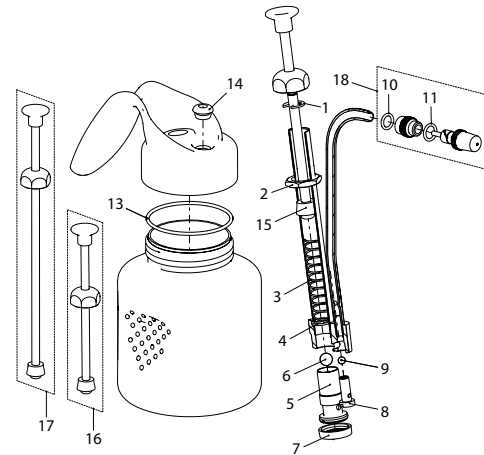

Fix 0.5

Maxi 1.0

Fix 0.5, Handsprüher mit Nebeldüse 0.8 mm, mit Viton Dichtungen	11811001	130330
Maxi 1.0, Handsprüher mit Nebeldüse 0.8 mm, mit Viton Dichtungen	11811101	130347
Zubehör (Bilder ab Seite 51)		
Nebeldüse 0.5 mm komplett für feine Zerstäubung Fix 0.5 / Maxi 1.0	11814101	101019
Nebeldüse 1.2 mm komplett für grobe Zerstäubung Fix 0.5 / Maxi 1.0	11814201	101026

Super Maxi 1.0 Aceton beständig

Super Maxi 1.0, Handsprüher mit Regulierdüse 0.8 mm, mit Spezialdichtungen	11870401	130644
Ersatzteile Fix, Maxi, Super Maxi		
Nr. Reparatursatz bestehend aus:	11814401	710501
1 Sicherungsscheibe 4x9.3x0.7		
2 Mutter		
3 Druckfeder		
4 Scheibe		
5 Saugventil		
6 Ventilkugel 7/32"		
7 Saugsieb kpl.		
8 Druckventil		
9 Ventilkugel 1/8"		
Nr. Dichtungssatz Fix / Maxi (a) bestehend aus:	11814301	710518
Dichtungssatz Super Maxi (b) bestehend aus:	11873101	110158
10 a O-Ring 4.5x1		
11 a O-Ring 5x1		
11 b O-Ring 7.66x1.78		
13 a/b Flachdichtung 57.5x53x2		
14 a/b Druckrohrdichtung		
15 a/b Manschette		
Nr. Ersatzteile		
16 Kolbenstange komplett Fix 0.5	11809401	710488
17 Kolbenstange komplett Maxi 1.0 / Super Maxi 1.0	11809501	710495
18 Nebeldüse 0.8 mm komplett Fix 0.5 / Maxi 1.0	11814001	101002
19 Regulierdüse 0.8 mm komplett Super Maxi 1.0	11873001	110165