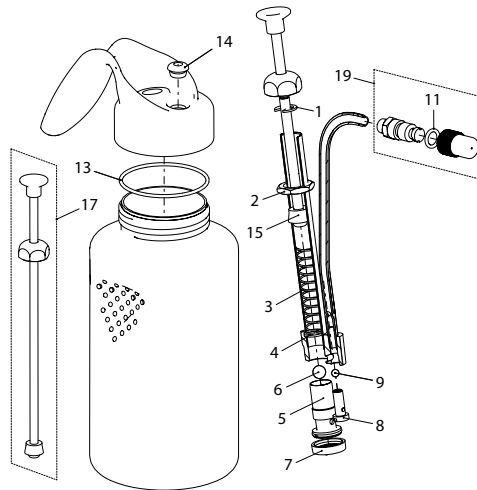

Fix 0.5

Maxi 1.0

Fix 0.5, Handsprüher mit Nebeldüse 0.8 mm, mit Viton Dichtungen	11811001	130330
Maxi 1.0, Handsprüher mit Nebeldüse 0.8 mm, mit Viton Dichtungen	11811101	130347
Zubehör (Bilder ab Seite 51)		
Nebeldüse 0.5 mm komplett für feine Zerstäubung Fix 0.5 / Maxi 1.0	11814101	101019
Nebeldüse 1.2 mm komplett für grobe Zerstäubung Fix 0.5 / Maxi 1.0	11814201	101026

Super Maxi 1.0 Aceton beständig

Super Maxi 1.0, Handsprüher mit Regulierdüse 0.8 mm, mit Spezialdichtungen	11870401	130644
Ersatzteile Fix, Maxi, Super Maxi		
Nr. Reparatursatz bestehend aus:	11814401	710501
1 Sicherungsscheibe 4x9.3x0.7		
2 Mutter		
3 Druckfeder		
4 Scheibe		
5 Saugventil		
6 Ventilkugel 7/32"		
7 Saugsieb kpl.		
8 Druckventil		
9 Ventilkugel 1/8"		
Nr. Dichtungssatz Fix / Maxi (a) bestehend aus:	11814301	710518
Dichtungssatz Super Maxi (b) bestehend aus:	11873101	110158
10 a O-Ring 4.5x1		
11 a O-Ring 5x1		
11 b O-Ring 7.66x1.78		
13 a/b Flachdichtung 57.5x53x2		
14 a/b Druckrohrdichtung		
15 a/b Manschette		
Nr. Ersatzteile		
16 Kolbenstange komplett Fix 0.5	11809401	710488
17 Kolbenstange komplett Maxi 1.0 / Super Maxi 1.0	11809501	710495
18 Nebeldüse 0.8 mm komplett Fix 0.5 / Maxi 1.0	11814001	101002
19 Regulierdüse 0.8 mm komplett Super Maxi 1.0	11873001	110165