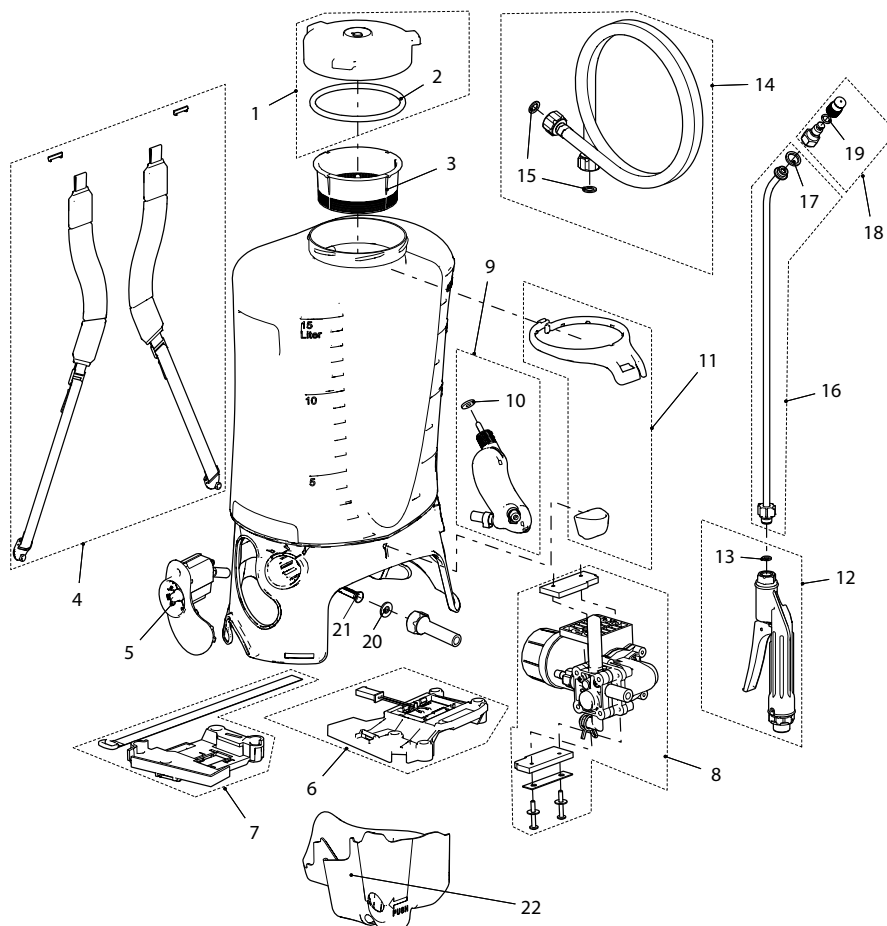

REC 15 ABZ Rückensprühergerät (Li-Ion-Akku), inkl. Ladegerät (230 V)	11925001	210186
REC 15 ABZ Rückensprühergerät (Li-Ion-Akku), ohne Ladegerät	11928201	210247
REC 15 ABX Rückensprühergerät (AGM-Akku), inkl. Ladegerät (230 V)	11924901	Nicht mehr e
Zubehör (Bilder ab Seite 43)		
Schnellladegerät kpl. für Li-Ion-Akku REC 15 ABZ	11922301	210216
Vario Gun, stufenlos regulierbar von Nebel bis Strahl	11558501	100821
Herbizid Floodjet Düse 1.6 mm, blau	10501803-SB	100241
XL 8 S Teleskop-Lanze 7 m / Arbeitshöhe 8 m (Sprühversion)	11935801	113982
Teleskopverlängerung 0.5 - 1 m, Aluminium eloxiert, beidseitig G1/4" a	10985204	030104
Teleskopverlängerung 1 - 2 m, Aluminium eloxiert, beidseitig G1/4" a	10985201	100456
Verlängerung 1 m gerade, Messing, Gewinde G1/4"i-G1/4" a	10960601	100463
Sprühschirm oval, weiss, schraubbar für flächenbegrenztes Sprühen	10501606	100906
Sprühbalken Aluminium, schraubbar, max. 12 bar, mit 4 Düsen	11889501-SB	040677
Duro-Düse 1.65 mm zum Weisseln und Kalken	28502325-SB	100364