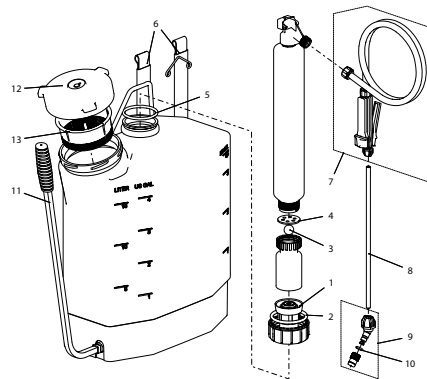

Power LG

<b>Power LG Rückensprüherät (15 Liter)</b>	11636601	Nicht mehr e	
<b>Zubehör (Bilder ab Seite 43)</b>			
Vario Gun, stufenlos regulierbar von Nebel bis Strahl	11558501	100821	
Glasfaserverstärktes Kunststoff-Sprührohr 1 m	11497403	100890	
Teleskoprohr 45 - 90 cm, Kunststoff-Aluminium	11659001-SB	030098	
Sprührohr 1 m Messing mit Gewindenippel G1/4" zu Düse	11486401	040820	
Sprühschirm oval, weiss, steckbar	11871101	110066	
Sprühschirm rund, 12.5 cm, weiss, steckbar	11864801	110042	
Sprühbalken Kunststoff, steckbar, max. 4 bar, mit 4 Düsen	11659801-SB	100975	
<b>Dichtungssatz bestehend aus Pos. 1,2,3,4,5,10</b>	11478804-SB	700977	
<b>Nr.</b>	<b>Ersatzteile</b>		
6	Traggurtenpaar	11563403-SB	111230
7	Handventil und Schlauchleitung komplett	11637602-SB	710525
8	Sprührohr 50 cm gerade, Messing	11310402	710297
9	Regulierdüse 1.7 mm Kunststoff-MS	11889601	040943
11	Pumpebel komplett	11465202	040950
12	Schraubdeckel mit Dichtung komplett	10397202-SB	151007
13	Einfüllsieb kpl.	77009699-SB	151038