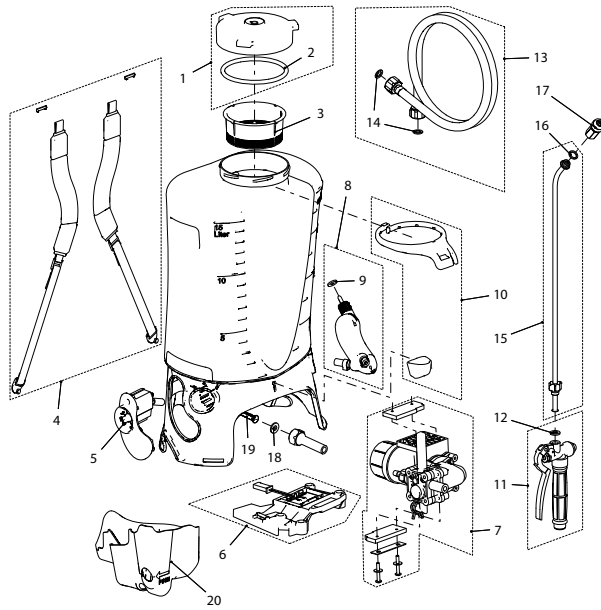

REC 15 PZ1

REC 15 PZ1		11952401	210421
Zubehör (Bilder ab Seite 43)			
Vario Gun, stufenlos regulierbar von Nebel bis Strahl		11558501	100821
Herbizid Floodjet Düse 1.6 mm, blau		10501803-SB	100241
Teleskopverlängerung 0.5 - 1 m, Aluminium eloxiert, beidseitig G1/4" a		10985204	030104
Teleskopverlängerung 1 - 2 m, Aluminium eloxiert, beidseitig G1/4" a		10985201	100456
Verlängerung 1 m gerade, Messing, Gewinde G1/4" i-G1/4" a		10960601	100463
Sprühschirm oval, weiss, schraubbar für flächenbegrenztes Sprühen		10501606	100906
Sprühbalken Aluminium, schraubbar, max. 12 bar, mit 4 Düsen		11889501-SB	040677
Duro-Düse 1.65 mm zum Weisseln und Kalken		28502325-SB	100364
Nr.	Dichtungssatz bestehend aus:	11955001	400518
2	Dichtung 108x7		
9	Flachdichtung 15x5.5x2		
12	Flachdichtung 11.9x7x1.5		
14	Flachdichtung 17x11x1.5		
16	Flachdichtung 17x12.7x2		
18	Flachdichtung 15x7x1.5		
19	Filter		
Nr.	Ersatzteile		
1	Deckel kpl. ø137 mm	10397202-SB	151007
3	Einfüllsieb kpl.	77009699-SB	151038
4	Traggurtenpaar	11923401	113722
5	Elektronik kpl.	11924402	210315
6	Akkubefestigung kpl.	11933801	210377
7	Pumpe und Motor kpl.	11949702	210445
8	Windkessel kpl.	11933302	210346
10	Sprührohrhalterung	11934001	113951
11	Handventil komplett Messing blank	10504018	100999
13	Schlauchleitung 1.5 m G1/2"-G1/2", ölfest	11956301	400501
15	Sprührohr 50 cm gebogen, Messing	11370704	700311
16	Flachdichtung 17x12.7x2; 10er-Pack	11642403	040035
17	Flachstrahldüse kpl. TeeJet 8002 Messing	11612810	110561
20	Motorabdeckung kpl.	11948701	200101
	Li-Ion-Akku 18 V / 3 Ah	11922101	210230
	Schnellladegerät kpl. für Li-Ion-Akku	11922301	210216