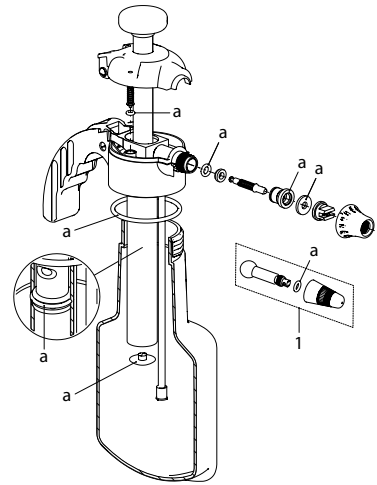

Food-Matic 1.25 P
11989801

Food-Matic 1.25 P
11990801

Food-Matic 1.25 P, Druckspeicher-Sprühgerät, lebensmittelecht, Flachstrahldüse	11989801	140124
Food-Matic 1.25 P, Druckspeicher-Sprühgerät, lebensmittelecht, Regulierdüse	11990801	140148
Zubehör		
Nr.		
1 Regulierdüse Food-Matic 1.25 P	11996701	710877
a Dichtungssatz Food-Matic 1.25 P	11991301	710945

Rex Profi

Rex Profi, Handsprüher mit Messing-Nebeldüse 1.2 mm	30407197	130064
Zubehör (Bilder ab Seite 70)		
Regulierbare Düse 1.3 mm	28502599-SB	100180
Nr. Reparatursatz bestehend aus:		
2 Stopfbüchspackungsring	11637901-SB	710259
3 Einlagering		
4 Kolben		
5 Kolbenschraube		
6 Flachdichtung 11x7.6x2		
7 Ventilkugel 1/8"		
8 Ventilfeeder		
9 Gewinding M6x0.75		
11 Schlauch 4x1x145		
13 Saugsieb		
Nr. Ersatzteile		
1 Kolbenstange	11026801	710037
10 Nebeldüse mit Spiraleinsatz	10370601-SB	100111
12 Sauganschluss, Mindestbestellmenge 5 Stk.	80011201	040769
14 Behälter 1.7 l	11684202	040158
15 Spannfeder, Mindestbestellmenge 5 Stk.	11683901	110172