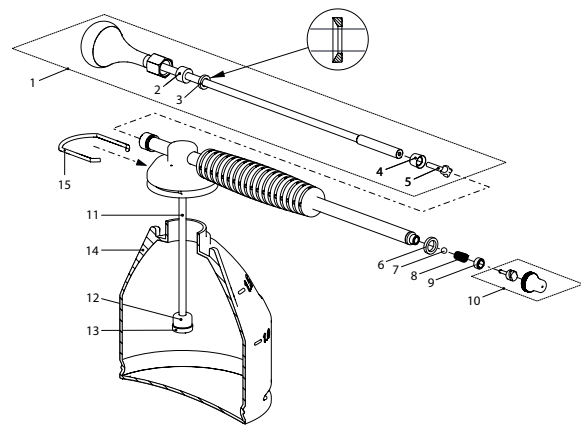

Food-Matic 1.25 P
11989801

Food-Matic 1.25 P
11990801

Food-Matic 1.25 P, Druckspeicher-Sprühgerät, lebensmittelecht, Flachstrahldüse	11989801	140124
Food-Matic 1.25 P, Druckspeicher-Sprühgerät, lebensmittelecht, Regulierdüse	11990801	140148
Zubehör		
Nr.		
1 Regulierdüse Food-Matic 1.25 P	11996701	710877
a Dichtungssatz Food-Matic 1.25 P	11991301	710945

Rex Profi

Rex Profi, Handsprüher mit Messing-Nebeldüse 1.2 mm	30407197	130064
Zubehör (Bilder ab Seite 70)		
Regulierbare Düse 1.3 mm	28502599-SB	100180
Nr. Reparatursatz bestehend aus:		
2 Stopfbüchspackungsring	11637901-SB	710259
3 Einlagering		
4 Kolben		
5 Kolbenschraube		
6 Flachdichtung 11x7.6x2		
7 Ventilkugel 1/8"		
8 Ventilfeeder		
9 Gewinding M6x0.75		
11 Schlauch 4x1x145		
13 Saugsieb		
Nr. Ersatzteile		
1 Kolbenstange	11026801	710037
10 Nebeldüse mit Spiraleinsatz	10370601-SB	100111
12 Sauganschluss, Mindestbestellmenge 5 Stk.	80011201	040769
14 Behälter 1.7 l	11684202	040158
15 Spannfeder, Mindestbestellmenge 5 Stk.	11683901	110172