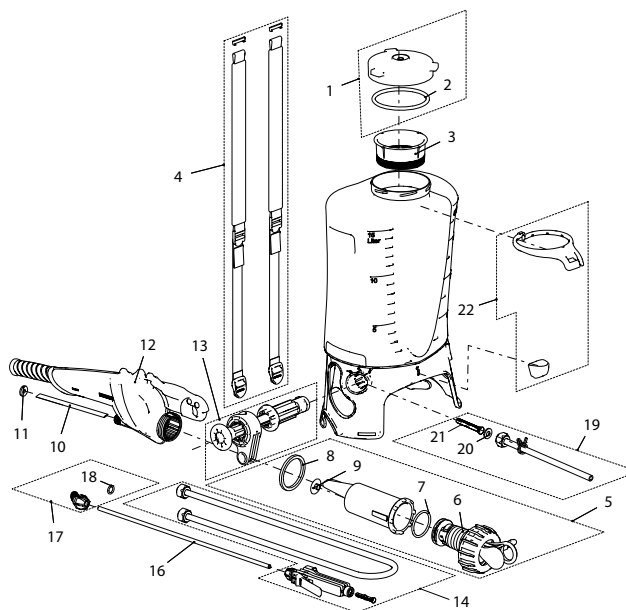

RPD 15 ABR

RPD 15 ABR Rückensprühgerät (15 Liter)		11924701	010106
<b>Zubehör (Bilder ab Seite 43)</b>			
	Vario Gun, stufenlos regulierbar von Nebel bis Strahl	11558501	100821
	Teleskoprohr 45 - 90 cm, Kunststoff-Aluminium	11659001-SB	030098
	Glasfaserverstärktes Kunststoff-Sprührohr 1 m	11497403	100890
	Sprührohr 1 m Messing mit Gewindenippel G1/4" zu Düse	11486401	040820
	Sprühschirm oval, weiss, steckbar	11871101	110066
	Sprühschirm rund, 12,5 cm, weiss, steckbar	11864801	110042
	Sprühbalken Kunststoff, steckbar, max. 4 bar, mit 4 Düsen	11659801-SB	100975
<b>Nr. Dichtungssatz bestehend aus:</b>			
2	Dichtung 108x7	11939601	113883
6	Balg		
7	O-Ring 36.x3.5		
8	Flachdichtung 48x4x4		
9	Pumpendichtung		
10	Steigrohr L = 130 mm		
11	Flachdichtung 15x5.5x2		
18	O-Ring 7.66x1.78		
20	Flachdichtung 15x7x1.5		
21	Filter		
<b>Nr. Ersatzteile</b>			
1	Deckel kpl. ø137 mm	10397202-SB	151007
3	Einfüllsieb kpl.	77009699-SB	151038
4	Traggurtenpaar kpl.	11923302	113999
5	Pumpe kpl.	11939301	113906
12	Pumphebel	11920201	113913
13	Pumpengelenk kpl.	11939401	113920
14	Handventil und Schlauchleitung kpl.	11637602-SB	710525
16	Sprührohr 50 cm gerade, Messing	11310402	710297
17	Regulierdüse 1.7 mm Kunststoff-Ms	11889601	040943
19	Ansaugleitungs-Set	11939501	113944
22	Sprührohrhalterung	11934001	113951