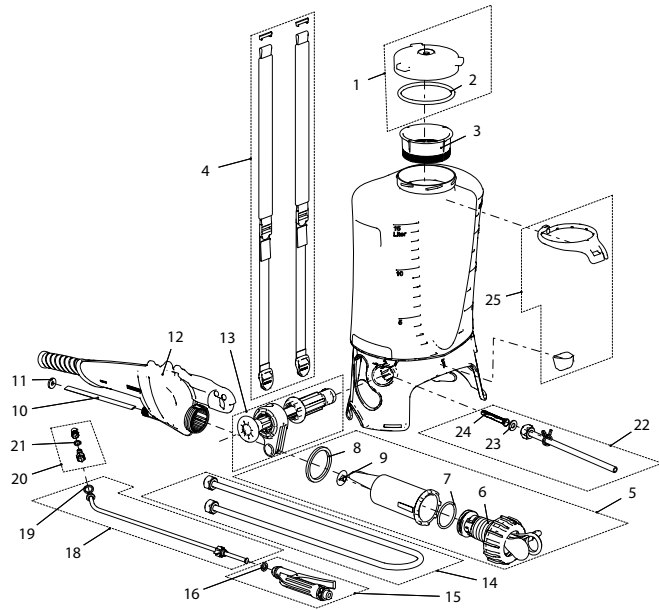

RPD 15 ATS

RPD 15 ATS Rückensprühgerät (15 Liter)		11924801	010113
<b>Zubehör (Bilder ab Seite 43)</b>			
	Vario Gun, stufenlos regulierbar von Nebel bis Strahl	11558501	100821
	XL 8 S Teleskop-Lanze 7 m / Arbeitshöhe 8 m (Sprühversion)	11935801	113982
	Teleskopverlängerung 0.5 - 1 m, Aluminium eloxiert, beidseitig G1/4" a	10985204	030104
	Teleskopverlängerung 1 - 2 m, Aluminium eloxiert, beidseitig G1/4" a	10985201	100456
	Verlängerung 1 m gerade, Messing, Gewinde G1/4"-G1/4" a	10960601	100463
	Sprühschirm oval, weiss, schraubbar für flächenbegrenztes Sprühen	10501606	100906
	Sprühbalken Aluminium, schraubbar, max. 12 bar, mit 4 Düsen	11889501-SB	040677
<b>Nr.</b>	<b>Dichtungssatz bestehend aus:</b>	11941001	400150
2	Dichtung 108x7		
6	Balg		
7	O-Ring 36x3.5		
8	Flachdichtung 48x4x4		
9	Pumpendichtung		
10	Steigrohr L = 130 mm		
11	Flachdichtung 15x5.5x2		
16	Flachdichtung 11.9x7x1.5		
19	Flachdichtung 17x12.7x2		
21	O-Ring 7.66x1.78		
23	Flachdichtung 15x7x1.5		
24	Filter		
<b>Nr.</b>	<b>Ersatzteile</b>		
1	Deckel kpl. ø137 mm	10397202-SB	151007
3	Einfüllsieb kpl.	77009699-SB	151038
4	Traggurtenpaar kpl.	11923302	113999
5	Pumpe kpl.	11939301	113906
12	Pumphebel	11920201	113913
13	Pumpengelenk kpl.	11939401	113920
14	Schlauchleitung komplett	10396008-SB	113012
15	Handventil kpl.	11934701	113784
18	Sprührohr 50 cm gebogen	11370704	700311
20	Regulierdüse 1.7 mm Messing	28502597-SB	100777
22	Ansaugleitungs-Set	11939501	113944
25	Sprührohrhalterung	11934001	113951