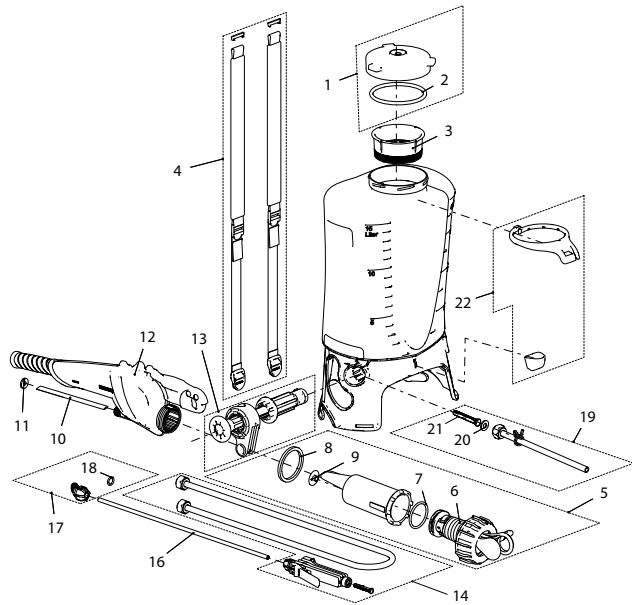

RPD 15 PB1

RPD 15 PB1		11952501	010144
<b>Zubehör (Bilder ab Seite 43)</b>			
	Teleskoprohr 45 - 90 cm, Kunststoff-Aluminium	11659001-SB	030098
	Glasfaserverstärktes Kunststoff-Sprührohr 1 m	11497403	100890
	Sprührohr 1 m Messing mit Gewindenippel G1/4" a zu Düse	11486401	040820
	Sprühschirm oval, weiss, steckbar	11871101	110066
	Sprühschirm rund, 12.5 cm, weiss, steckbar	11864801	110042
	Sprühbalken Kunststoff, steckbar, max. 4 bar, mit 4 Düsen	11659801-SB	100975
<b>Nr. Dichtungssatz bestehend aus:</b>			
2	Dichtung 108x7		
6	Balg		
7	O-Ring 36.1x3.53		
8	Flachdichtung 48x4x4		
9	Pumpendichtung		
10	Steigrohr L = 130 mm		
11	Flachdichtung 15x5.5x2		
18	O-Ring 7.66x1.78		
20	Flachdichtung 15x7x1.5		
21	Filter		
<b>Nr. Ersatzteile</b>			
1	Deckel kpl. ø137 mm	10397202-SB	151007
3	Einfüllsieb kpl.	77009699-SB	151038
4	Traggurtenpaar kpl.	11923302	113999
5	Pumpe kpl.	11955101	400532
12	Pumphebel	11920201	113913
13	Pumpengelenk kpl.	11939401	113920
14	Schlauchleitung 1.5 m G1/2"-G1/2"	11956301	400501
15	Handventil komplett	11488703	100791
16	Sprührohr 40 cm Edelstahl	11310411	110509
17	Regulierdüse komplett	11908801	110516
19	Ansaugleitungs-Set	11939501	113944
22	Sprührohrhalterung	11934001	113951