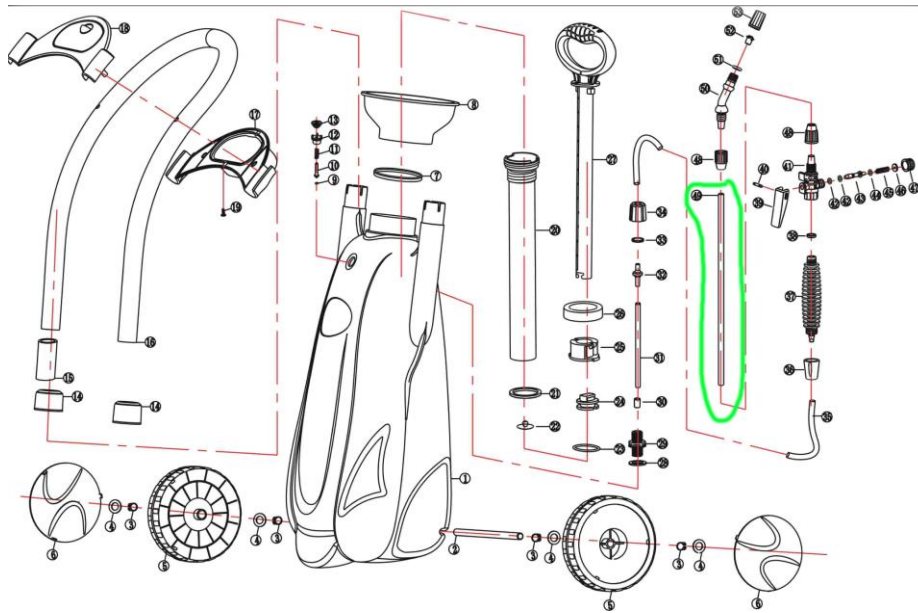

Black & White Mobilox 12 I

Referen- référence/re- Referen-	Omschrijving/ désignation/ description/ Beschreibung
450.500.186	Hose, Tuyau, Slang
450.700.927	Shut-off handle, Poignée du robinet, Pistol
450.700.938	Hand pump complete, Pompe à main complète, Handpomp compleet
450.500.128	Pressure relief valve, Soupape de décompression, Overdrukventiel
450.500.110	Extension wand, Rallonge, Lans 53 cm
450.700.930	Adjustable nozzle, Buse, Regelbare sproeikop
450.500.122	Carrying strap, Bretelles, Schouderriem
450.700.921	Repair Parts Kit Gaskets and Seals; Kit de pièces de réparation. Kit de joints et garniture d'étanchéité ; Reparatiekit
450.500.212	Wheel, roulette, wiel
450.700.932	Fanjet nozzle, Buse à jet plat, vlakstraalsproeikop