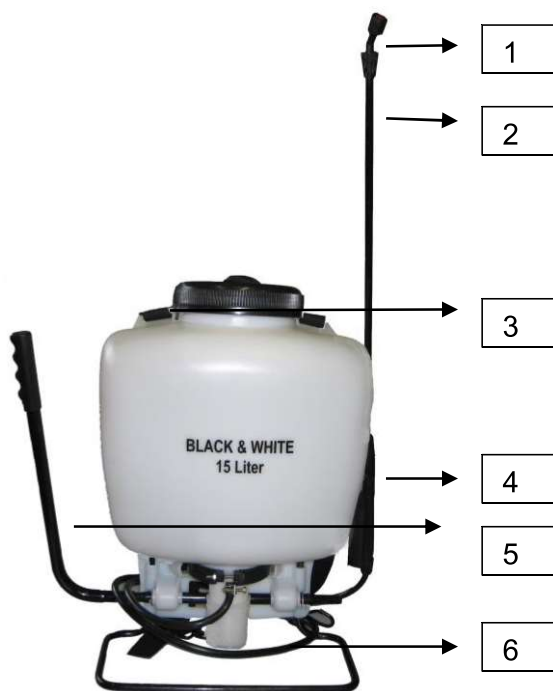

## Ersatzteile

1. Sprühkopf  
Ref. 450.700.931

1

2. Lanze  
Ref. 450.500.190

2

3. Deckel  
Ref. 450.500.194

3

4. Pistole  
Ref. 450.700.926

4

5. Hebel  
Ref. 450.700.928

5

6. Schlauch  
Ref. 450.500.183

6

7. Reparatursatz  
Ref. 450.700.922

Enthält:

- Inbusschlüssel (7)
- Beutel mit Dichtungen und Rondellen (8)
- Flachstrahldüse (9)
- Duschdüse (10)
- Doppeldüse (11)
- Weißer Kunststofffilter (12)

## Ersatzteile

Réf. 450.400.200 Schutzkappe

Réf. 450.300.110 Sprühbogen 60 cm Black & White 15 L