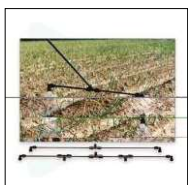

## Ersatzteile

Réf. 450.400.200 Schutzkappe

Réf. 450.300.110 Sprühbogen 60 cm Black & White 15 L