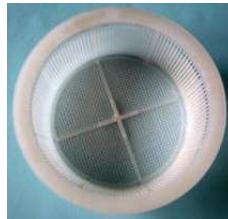

## Ersatzteile

1. Sprühkopf  
Ref. 450.700.931

1

2. Lanze  
Ref. 450.500.190

2

3. Deckel  
Ref. 450.500.194

3

4. Pistole  
Ref. 450.700.926

4

5. Hebel  
Ref. 450.700.928

5

6. Schlauch  
Ref. 450.500.183

6

7. Reparatursatz  
Ref. 450.700.922

Enthält:

- Inbusschlüssel (7)
- Beutel mit Dichtungen und Rondellen (8)
- Flachstrahldüse (9)
- Duschdüse (10)
- Doppeldüse (11)
- Weißer Kunststofffilter (12)

7

8

9

10

11

12

## Ersatzteile

Réf. 450.400.200 Schutzkappe

Réf. 450.300.110 Sprühbogen 60 cm Black & White 15 L