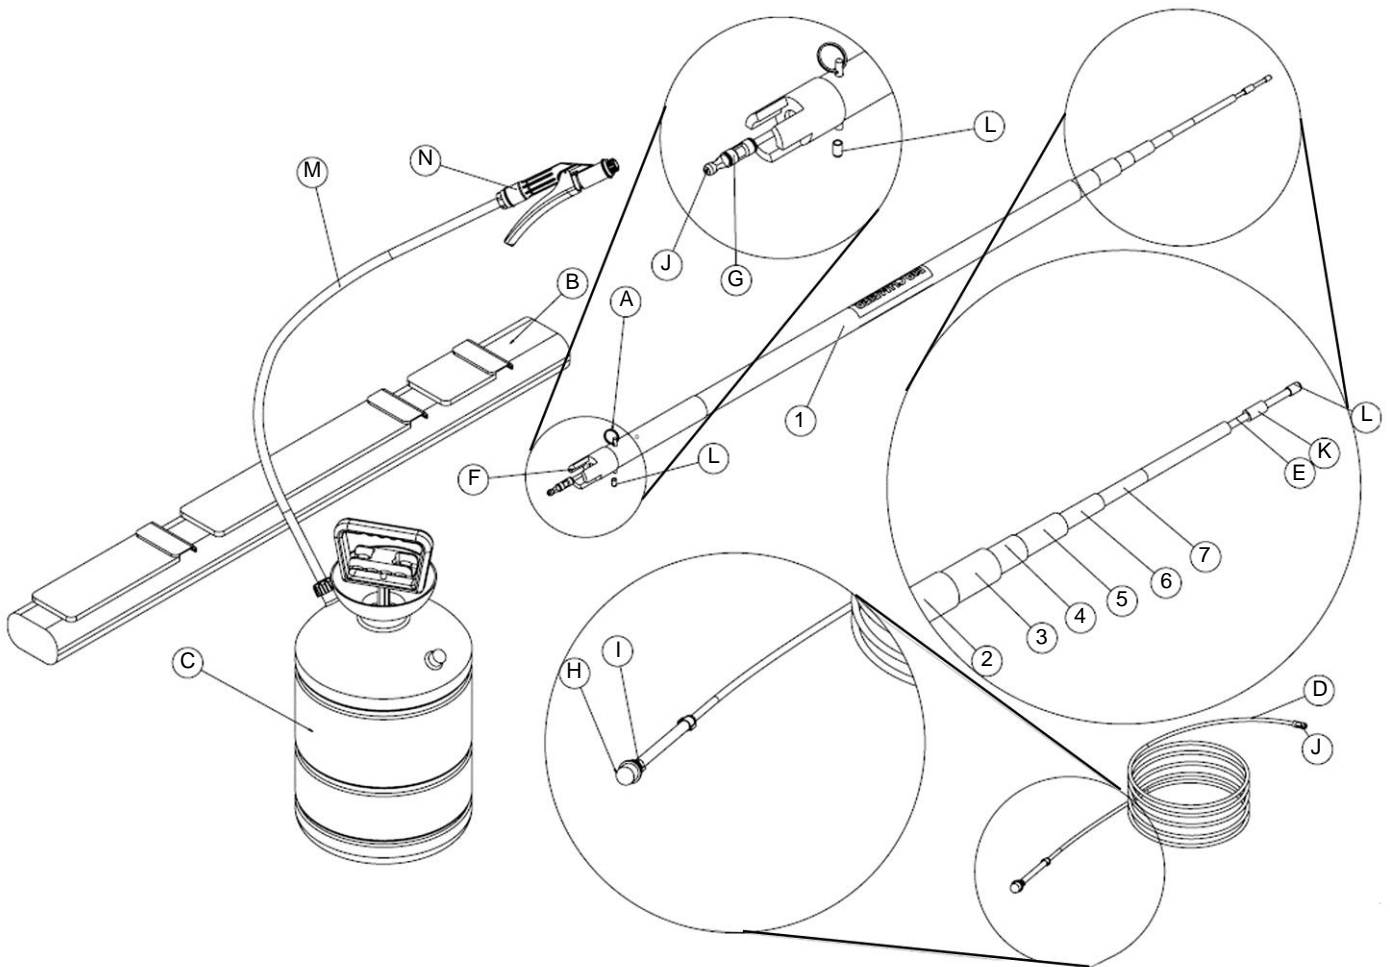

Lieferumfang: XL 8 D Teleskop-Lanze (ohne DR 5)

Contents list: XL 8 D Telescopic lance (without DR 5)

Contenu de la livraison: XL 8 D lance télescopique (sans DR 5)

Contenuto: XL 8 D Lancia telescopica (senza DR 5)

Art.-Nr. Parts number No. d'article N. articolo	Bezeichnung Description Désignation Denominazione	Stück Quantity Pièce Quantità
1	Rohrsegment 1 / Tube section 1 / Segment de tube 1 / Sezione tubolare 1	1
2	Rohrsegment 2 / Tube section 2 / Segment de tube 2 / Sezione tubolare 2	1
3	Rohrsegment 3 / Tube section 3 / Segment de tube 3 / Sezione tubolare 3	1
4	Rohrsegment 4 / Tube section 4 / Segment de tube 4 / Sezione tubolare 4	1
5	Rohrsegment 5 / Tube section 5 / Segment de tube 5 / Sezione tubolare 5	1
6	Rohrsegment 6 / Tube section 6 / Segment de tube 6 / Sezione tubolare 6	1
7	Rohrsegment 7 / Tube section 7 / Segment de tube 7 / Sezione tubolare 7	1
A	Sicherheitsring / Safety pin / Anneau de sécurité / Anello di sicurezza	1
B	Tragtasche / Carry case / Sac de porter / Custodia per il trasporto	1
D	Schlauch-Set 8 m / 8 m hose set / Set de tuyau 8 m / Set di tubo 8 m	1
E	Spitze biegsam / Flexible tip / Bout flexible / Punta flessibile	1
F	Gummifuss / Rubber end foot / Pied en caoutchouc / Piede in gomma	1
G	Steckanschluss 6 mm / Compression fitting 6 mm / Connecteur de 6 mm / Raccordo a compressione 6 mm	1
H	Schutzkappe / Safety cap / Capuchon de protection / Tappo di sicurezza	1
I	Anschluss G1/4" aussen / Connection nipple G1/4" outside / Raccordo G1/4" esterno	1
J	Kupplung / Connector plug / Couplage / Connettore	2
K	Markierungsschlauch / Flexible tip gasket / Tuyau marquage / Guarnizione di marcaggio	1
L	Schutzkappe / Safety cap / Capuchon de protection / Tappo di sicurezza	1