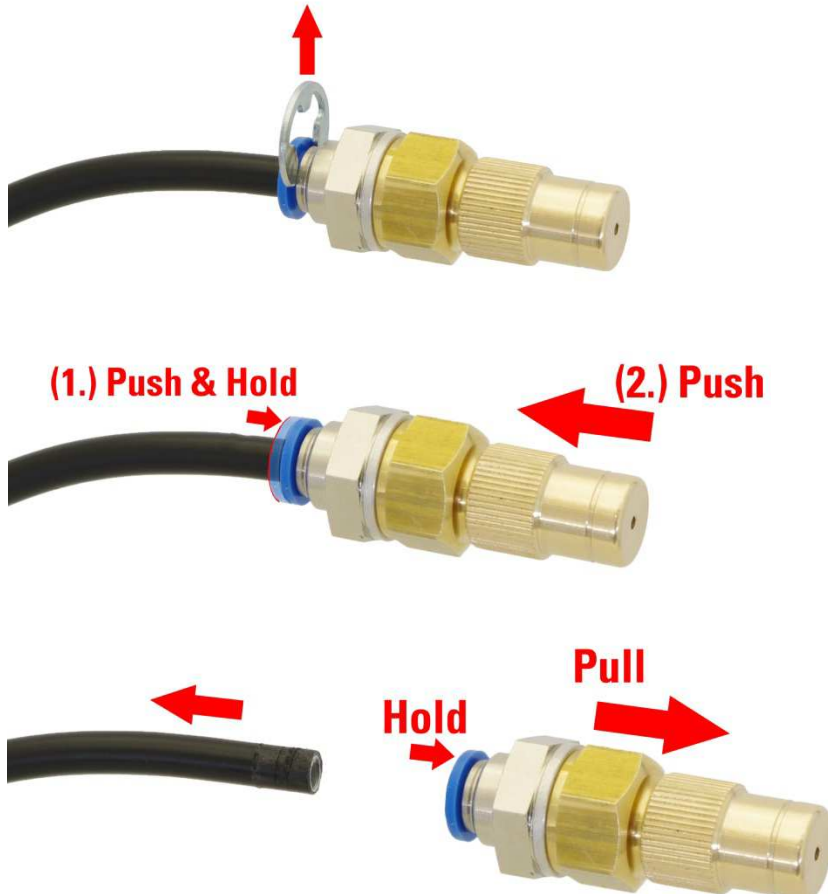

Montageanleitung XL 8 D Sprühset
Assembly instruction XL 8 D Spray set
Notice de montage XL 8 D Set de pulvérisation
Istruzioni di montaggio XL 8 D Set polverizzatore

Montage / Assembly / Montage / Montaggio

Demontage / Disassembly / Démontage / Smontaggio

Montageanleitung Teleskop-Lanze XL 8 D / XL 8 S
Assembly instruction for telescopic lance XL 8 D / XL 8 S
Instruction de montage pour lance télescopique XL 8 D / XL 8 S
Istruzioni di montaggio per lancia telescopica XL 8 D / XL 8 S