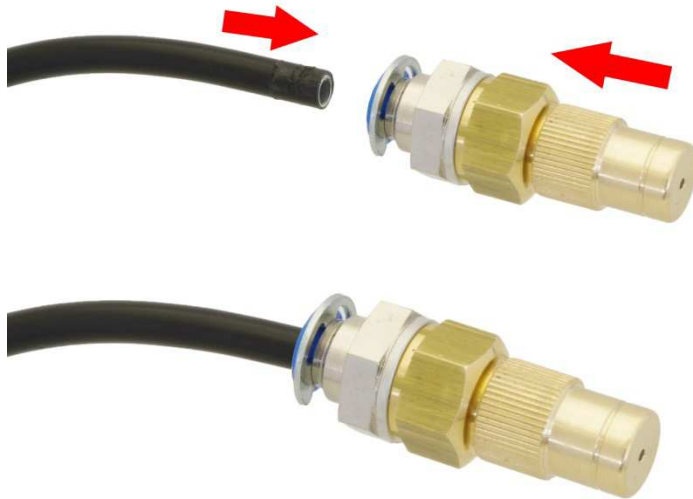

Montageanleitung XL 8 D Sprühset
Assembly instruction XL 8 D Spray set
Notice de montage XL 8 D Set de pulvérisation
Istruzioni di montaggio XL 8 D Set polverizzatore

Montage / Assembly / Montage / Montaggio

Demontage / Disassembly / Démontage / Smontaggio

Montageanleitung Teleskop-Lanze XL 8 D / XL 8 S
Assembly instruction for telescopic lance XL 8 D / XL 8 S
Instruction de montage pour lance télescopique XL 8 D / XL 8 S
Istruzioni di montaggio per lancia telescopica XL 8 D / XL 8 S