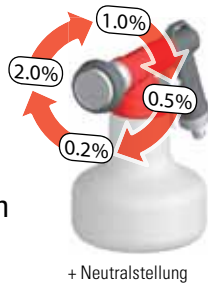

Aquamix 1.25 v

Giessen und Düngen in einem – Mischverhältnis von 0.2 % bis 2.0 %

Durch das integrierte Dosiersystem wird der Dünger automatisch im gewählten Verhältnis dem Giesswasser zugemischt. So einfach kann Giessen und Düngen sein! Flüssigdünger einfüllen, Konzentration wählen, Schlauch mit einfacher Steckverbindung anschliessen, Wasserhahn ganz aufdrehen und los geht's – das lästige Giesskannentragen entfällt.

- 4 Mischverhältnisse wählbar
- Neutralstellung für Giessen
- Präzise Dosierung
- Hoher Wasserdurchfluss (14 l/min bei 4 bar)
- Schwenkbarer Handgriff

Spezialversion für das Ausbringen von Nematoden erhältlich

Video

Made in Switzerland

Bequemer geht es nicht:

- 1 Flüssigdünger einfüllen
- 2 Mischeinheit aufschrauben
- 3 Konzentration einstellen
- 4 Gartenschlauch anschliessen und Wasserhahn voll aufdrehen
- 5 Jetzt kann es losgehen:
Düngen und Giessen in Einem