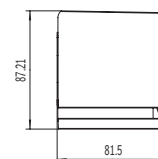

Duftspender

NEU!

Paradise Air Bar

Duftspender mit Duo-Kartuschen-System aus Kunststoff aus der CWS Spenderlinie ParadiseLine. Duftabgabe durch Verdunsten mit nach vorne ausgerichteten Lüftern. Nach Verbrauch der aktiven Kartusche erfolgt ein automatisches Umschalten auf die Reservekartusche. Intensität des Duftes ist raumspezifisch einstellbar. Austauschbare Panels ermöglichen eine individuelle Gestaltung des Waschraums.

> [Paradise Air Bar](#) [CWS Art.-Nr. 4663000 (inkl. Panel Weiß)](#)

System:

Die Duftabgabe erfolgt durch Verdunsten. Der von den Kartuschen abgegebene Duft wird durch die frontseitig platzierten Lüfter gezielt in den Raum gegeben. Das DUO-Kartuschen-System schaltet nach Verbrauch der aktiven Kartusche automatisch auf die Reservekartusche um. Intuitive Benutzeroberfläche im Spenderinneren ermöglicht den manuellen Wechsel zwischen den Kartuschen sowie die raumspezifische Einstellung der Intensität in 4 Stufen. Ressourcenschonende Tag-Nacht-Steuerung durch Lichtsensor. Ein Servicelicht außen informiert über den Kartuschen- oder Batterienwechsel.

CWS Düfte:

Duftkonzentrat in 80-ml-Kartuschen.
Alle CWS Düfte entsprechen den Richtlinien der IFRA (International Fragrance Association) für Raumbeduftung.

Textvorschlag für Ausschreibung: