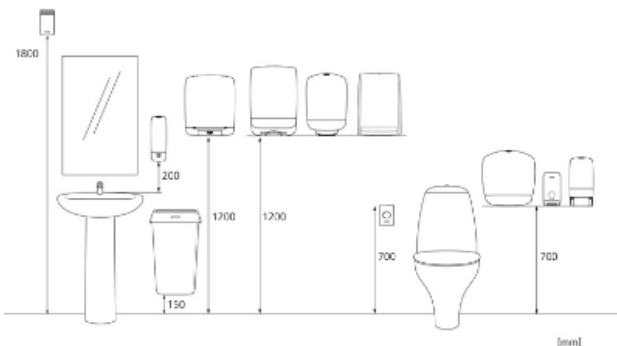

6414300104513

Transportpalette

x 800 mm
y 2120 mm
z 1200 mm

960

332,18 kg

6414300104520

Maßangaben und Installation

Zugehörige Produkte