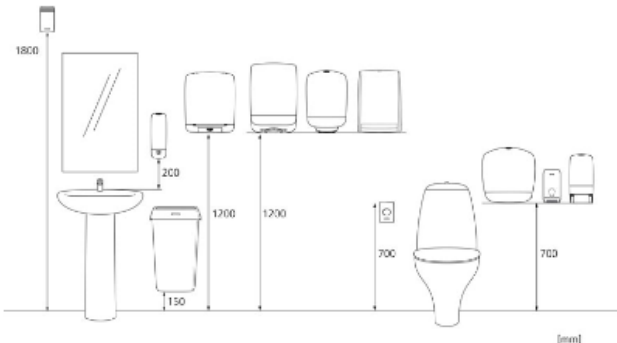

Verbraucherpackung

x 94 mm
y 192 mm
y 80 mm

White

0,235 kg

Transportverpackung

x 98 mm
y 195 mm
z 85 mm

1

0,303 kg

6414300092001

Transportpalette

x 800 mm
y 2120 mm
z 1200 mm

960

332,18 kg

6414300092018

Maßangaben und Installation

Zugehörige Produkte