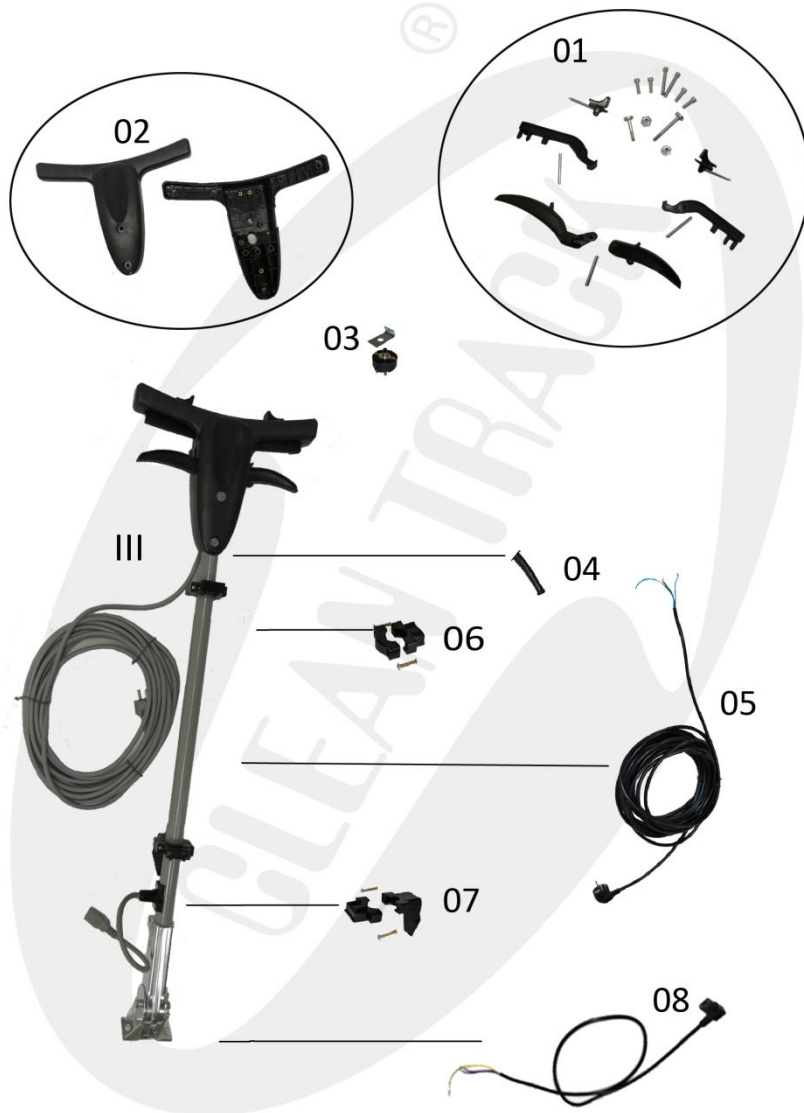

Ersatzteilliste

Version 07/2018
C40360

FloorLine Einscheibenmaschine CT 13 GR

Bildnummer / image number	Bezeichnung / description	Art.-Nr. / part-no.
1	Maschinenkopf komplett / entire machine head	891309.000000
01	Motorverkleidung komplett / entire motor enclosure	891309.000051
02	Anschlussteckdose / 3-pin socket	891301.000053
03	Bürstenflansch / brush holder seat	891309.000063
04	Kondensator / capacitor 12,5 µF	891100.000059
05	Anlauf-Kondensator / capacitor 75 µF	891100.000058
06	Gummiring / rubber ring	891309.000065
10	Rad inkl. Seegerring / back wheel incl. circlip	891301.095066

Ersatzteilliste

Version 07/2018
C40360

FloorLine Einscheibenmaschine CT 13 GR

Bildnummer / image number	Bezeichnung / description	Art.-Nr. / part-no.
III	Steuirstange komplett / entire adjustment rod	891309.000101
01	Kleinteile und Schrauben komplett für Griffschale ohne Schalter und Halter / spare parts	891309.000200
02	Griffschale komplett / t-part base	891309.000007
03	Schalter mit Befestigungswinkel/ power switch with holder	891301.000002
04	Knickschutz / cable grommet	891301.000006
05	Netzkabel / power cord	860018.000000
06	Tankhalterung oben / mounting kit for 30 mm rod	
07	Tankhalterung unten / tank support + cable hook for 30 mm rod	
08	Kabel mit Stecker / wiring with connector	891100.000016
ohne Abbildung	Schalter mit Befestigungswinkel / power switch with switch holder	891103.000002
ohne Abbildung	Knickschutz / cable grommet	891103.000006
ohne Abbildung	Anschlussteckdose / 3-pin socket	891103.000053