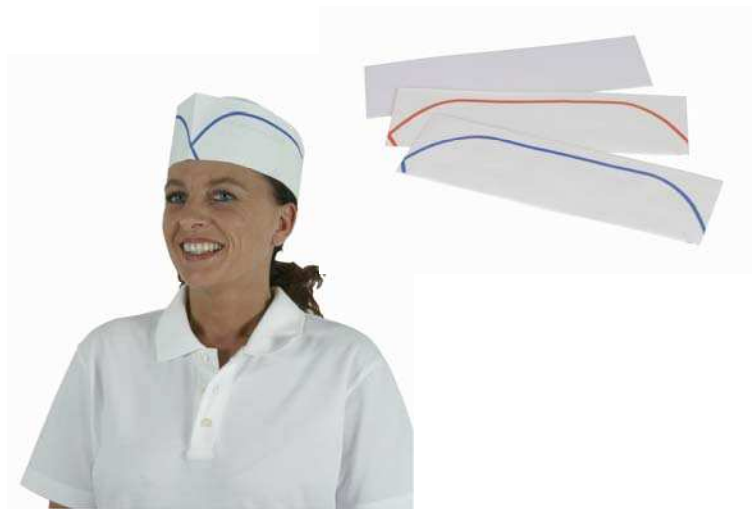

Papierschiffchen mit Papierkrone Artikelnummer 04060

Material: Papierschiffchen aus geprägtem Papier mit Papierkorne

Farben:

04060-W:	weiß, ohne Streifen
04060-R:	weiß, mit rotem Streifen
04060-B:	weiß, mit blauem Streifen

Auch in anderen Farben sowie mit Ihrer Individuellen Bedruckung lieferbar.

Risikoanalyse: lebensmitteltauglich, formaldehydfrei, keine toxische Beimischung, leicht entzündlich – Vermeidung von starker Hitze und Feuer

Qualitätskontrollen: Permanente Kontrollen während der Produktion
Endkontrolle vor Verschiffung
Rückverfolgbarkeit durch Lot-Nummer
Wareneingangskontrolle durch AMPri

Verpackung: 10 Dispenser á 100 Stück im Exportkarton