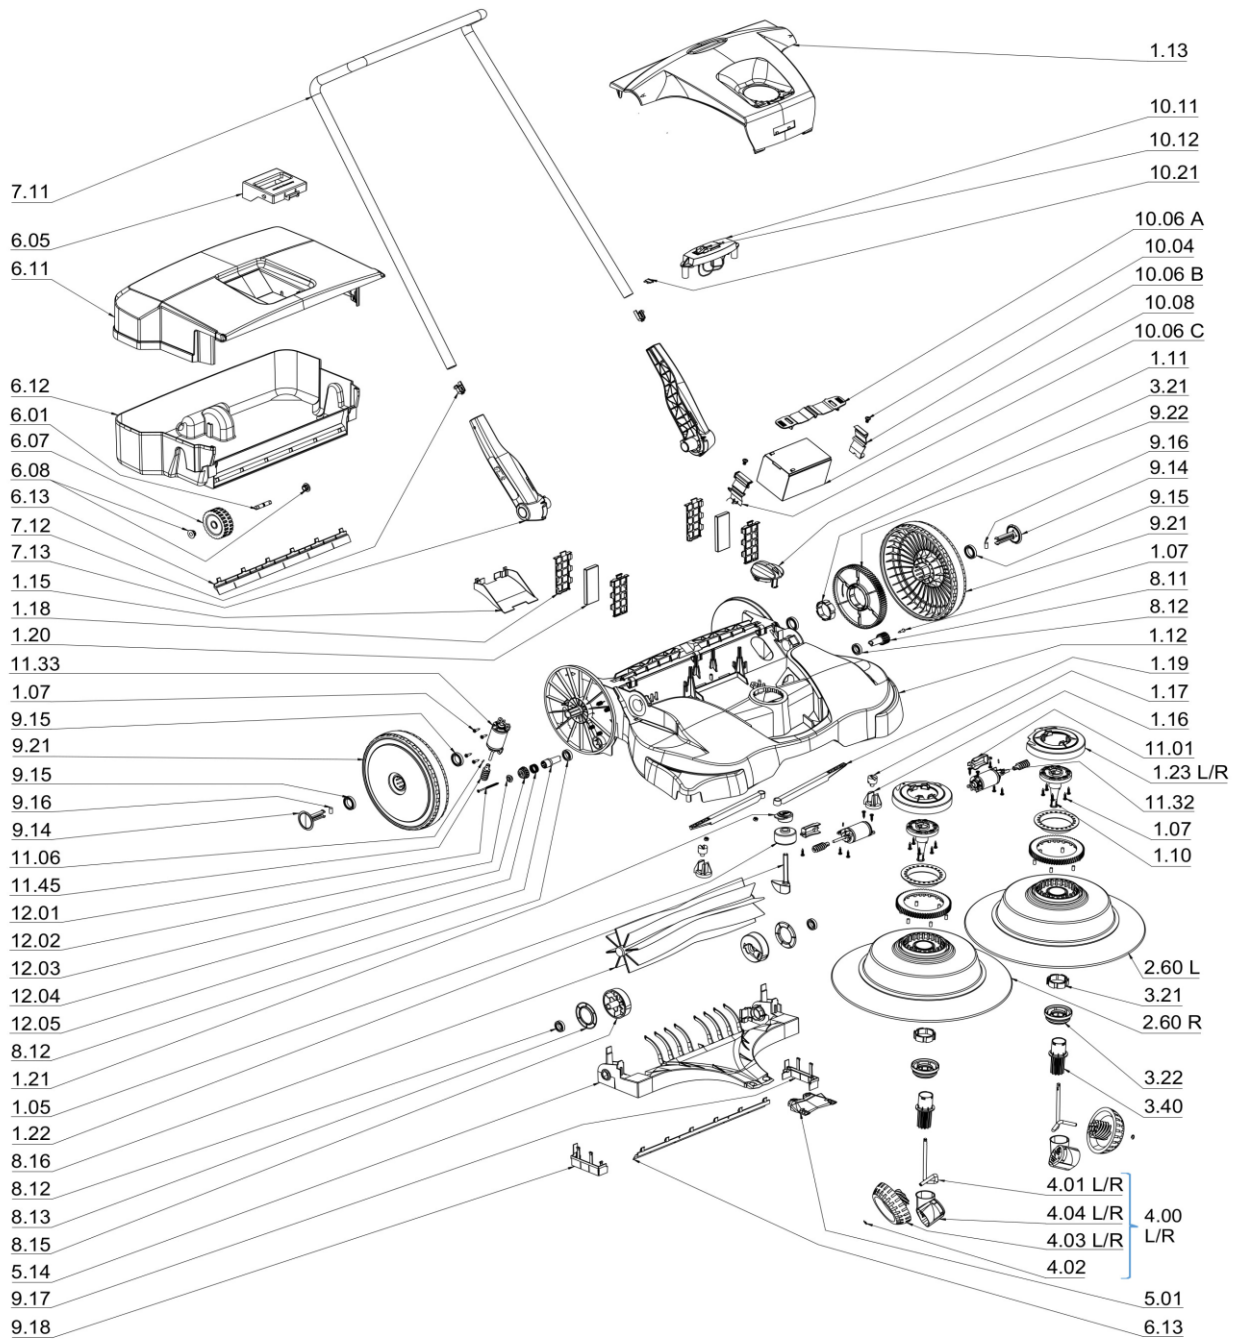

Haaga 697 iSweep, Art.-Nr.: 101002

Haaga 697 plus iSweep, Art.-Nr.: 100180

Stand 03-23

ab/from SN 15/2019 990375

ELECTROSTAR GmbH

73061 Ebersbach/Fils

haaga 697 iSweep, Art.-Nr.: 101002 haaga 697plus iSweep, Art.-Nr.: 100180					
Pos.-Nr. Item-No.	Benennung Name		Bestell-Nr. art-No.	alte Haaga-Nr. old Haaga no.	PG PG
1.07;1.10; 1.16; 1.17; 3.40	Set mechanischer Antrieb X97	set mechanical drive X97	456911	000007; 000630; 490302; 600116; 600117;401110	23
8.11; 8.12; 8.13; 8.15; 12.05	Set Walzenaufnahme 375/XX7	set roller adapter 375/XX7	456935	400817; 400815; 400812; 400811	16
9.14-9.16; 9.21; 9.22; 3.21	Set Rad XX7	set wheel XX7	452159	400916; 400915; 470311;600921; 606920; 606914	26
9.14; 9.16	Set Radhalter XX7	set wheel holder XX7	452173	606914; 400916	15
4/00 L/R	Set Schrägradsatz X97	oblique wheel set X97	451473	600411	33
8.12; 12.01- 12.05	Set E-Antrieb KW 6XX	set washer pinion with ball bearing	452333	501201; 501202; 501204; 501205; 400812; 501209	23
7.13	Set Griffbeschlag XX7 neutral	moulded recess Set X77 neutral	456959	600714	19
5.01	Kehrlippe Ersatz	sweeping lip spare	457024	000501	13
2.60 R/L	Set Tellerbesensatz 697 LK	disc broom kit 697	451428	501200	42
3.21; 3.22	Set Kupplung 375/4XX/6XX	set coupling 375/4XX/6XX	452135	470311; 470321	19
1.18; 1.20	Set Filter	set filter	452265	600120; 606118	10
1.12; 1.15	Set Rahmen 497/697	Frame Kit 497/697	452241	600115; 461014; 600112	37
6.05; 6.11; 6.12; 6.01; 6.07; 6.08; 6.13	Set Kehrgutbehälter 4XX6XX	waste tank kit 477/677/697	457116	605400	40
5.14	Set Kehrplatte 4XX/6XX	board kit 4XX/6XX	457161	600514	23
1.11; 1.19	Set Verstellknopf X97	adjusting button kit X97	452203	605111; 600119	21
6.05	Set Behältergriff	tank handle kit	457284	000605	12
1.13	Set Haube 677	cover 677	458960	677126	23
8.16	Set Kehrwalze	set brush roll	458946	400816	23
6.13; 9.17; 9.18	Set Dichtlippen	set seal XX7	452234	600613; 600614; 600615	17
1.21; 1.22; 1.05	Set Auslenkelement	set edge guiding roll	452272	605121; 605122; 000005	18
7.12	Set Rastfeder Haaga	set spring clip	458731	401712	7
1.23L; 1.23R	Set Schutzringe 697	set protection rings	406671	600201; 600202	12
10.04; 10.06A/B/C	Set Batterie Halterung	set battery holder	452326	400118; 501050; 501051; 501052	18
11.32;11.45; 11.06;11.01	Set Motor Tellerbesen	set motor circular broom	459103	671675; 670105; 501106; 501101	33
11.33;11.45; 11.06	Set Motor Walze	set motor worm	456461	671685; 670105; 501106	33
10.8	Batterie 12V 12Ah	set battery 12V 12Ah	456447	501008	31
10.8	Batterie 12V 14Ah	set battery 12V 14Ah	456416	601008	38
10.21	Set Sicherung	set fuse	452296	602020; 602030; 501024	19
10.11	Set Schalterplatte	set switch plate compl.	427553		40
10.12	Set Schutzkappe Ladebuchse	set cap for loading socket	459110	501042	11
7.11; 7.12	Set Schiebebügel 4XX/6XX	set Handle 4XX/6XX	451190	600700; 401712	28
6.07; 6.08; 6.01	Set Profilreifen 80mm	set tread wheel	452197	000607; 000608	16
9.15	Set Kugellager 10 St.	set ball bearing 10 pcs.	459622	400915	17
8.12	Set Kugellager 10 St.	set ball bearing 10 pcs.	459615	400812	15
	Set Elektronik	set battery discharge protect.	455136	601038	26
	Set Ladegerät XLR	set charger XLR	459097	500020	38