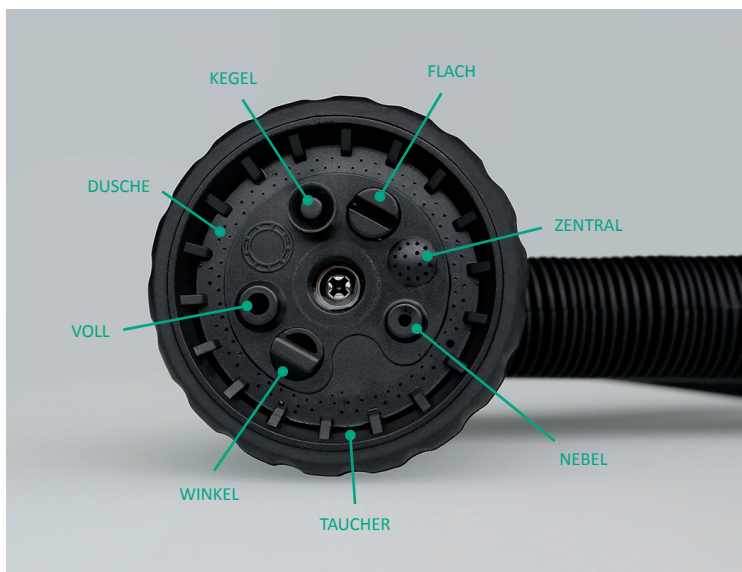

Artikelnummer

475.500.015 (15 m)
475.500.022 (22 m)

Zusammenstellung

Außenschlauch:
polyester 2 mm

Innenschlauch:

Doppellatex

Abmessungen

5 m (wächst bis 15 m)
7 m (wächst bis 22 m)

Verpackung

16 Stück pro Karton

Dank der innovativen Latexzusammenstellung wächst der Flexi Pro Black einfach und schnell bis 3 Mal seine ursprüngliche Länge. Sie brauchen nur den Schlauch an Ihren Hahn anzuschließen. Wenn Sie mit dem Flexi Pro Black fertig sind, brauchen Sie nur das Wasser abzuschließen und der Schlauch wird sich automatisch in seiner ursprünglichen Größe falten. Schluss mit ärgerlichen Knoten in Ihrem Wasserschlauch. Schluss mit dem Tragen des schweren Gartenschlauches, der immer in Ihrem Garten oder Ihrer Garage herumliegt. Der Flexi Blue ist leicht und praktisch und nimmt sehr wenig Platz ein.

EIGENSCHAFTEN

Ultraleicht

Einfach aufzubewahren, nimmt wenig Platz ein

Verknotet sich nie

Passt auf das Gamma PRO und MI-PRO Stiele

Mit Multi-Jet Sprühpistole mit 6 Sprühpatronen mitgeliefert

8 VERSCHIEDENE SPRÜHPATRONEN

ZUBEHÖR

BÜRSTE

STIELE

<p>Duo LKW-Bürste pro blau 25 cm (Ref. 600.000.001)</p> <p>Duo LKW-Bürste pro blau 33 cm (Ref. 600.000.004)</p>		<p>Alu-Teleskopstiel pro 2 x 1,2 m mit Wasserdurchlauf (Ref. 600.100.003)</p> <p>Alu-Teleskopstiel pro 2 x 1,5 m mit Wasserdurchlauf (Ref. 600.100.004)</p>	
<p>Quadro Bürste 25 cm blau (Ref. 600.000.009)</p>		<p>Alu-Teleskopstiel mi-pro 2 x 90 cm mit Wasserdurchlauf (Ref. 600.100.005)</p>	
<p>Duo LKW-Bürste Antex 25 cm (Ref. 602.000.001)</p>		<p>Alu-Stiel 140 cm mit Wasserdurchlauf (Ref. 600.100.078)</p>	
<p>Dip Bürste 25 cm (Ref. 600.000.002)</p>		<p>Alu-Stiel 77 cm mit Wasserdurchlauf (Ref. 600.100.074)</p>	
<p>Dip Bürste deluxe 25 cm (Ref. 600.000.011)</p>		<p>Clean Boy spray (Ref. 205.100.200)</p>	
<p>Duo Bürste 25 cm mittelharte Faser (Ref. 600.000.015)</p>		<p>Clean Boy foam (Ref. 205.100.100)</p>	
		<p>Schnellkupplung Schnellkupplung um zwei Schläuche miteinander zu verbinden (Ref. 600.900.108)</p>	