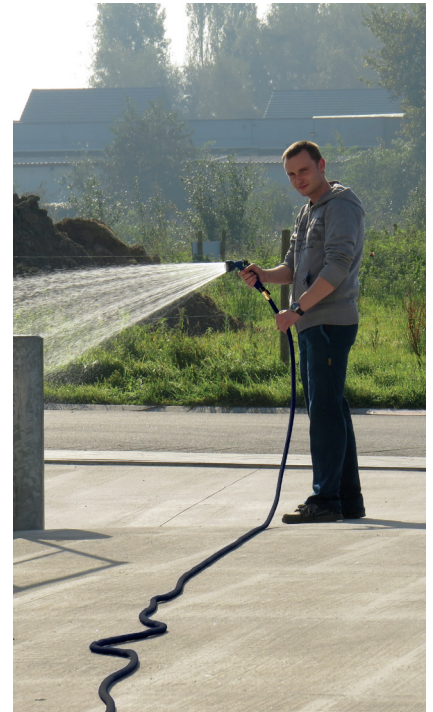

Artikelnummer

475.500.015 (15 m)
475.500.022 (22 m)

Zusammenstellung

Außenschlauch:
polyester 2 mm

Innenschlauch:

Doppellatex

Abmessungen

5 m (wächst bis 15 m)
7 m (wächst bis 22 m)

Verpackung

16 Stück pro Karton

Dank der innovativen Latexzusammenstellung wächst der Flexi Pro Black einfach und schnell bis 3 Mal seine ursprüngliche Länge. Sie brauchen nur den Schlauch an Ihren Hahn anzuschließen. Wenn Sie mit dem Flexi Pro Black fertig sind, brauchen Sie nur das Wasser abzuschließen und der Schlauch wird sich automatisch in seiner ursprünglichen Größe falten. Schluss mit ärgerlichen Knoten in Ihrem Wasserschlauch. Schluss mit dem Tragen des schweren Gartenschlauches, der immer in Ihrem Garten oder Ihrer Garage herumliegt. Der Flexi Blue ist leicht und praktisch und nimmt sehr wenig Platz ein.

EIGENSCHAFTEN

Ultraleicht

Einfach aufzubewahren, nimmt wenig Platz ein

Verknotet sich nie

Passt auf das Gamma PRO und MI-PRO Stiele

Mit Multi-Jet Sprühpistole mit 6 Sprühpatronen mitgeliefert

8 VERSCHIEDENE SPRÜHPATRONEN