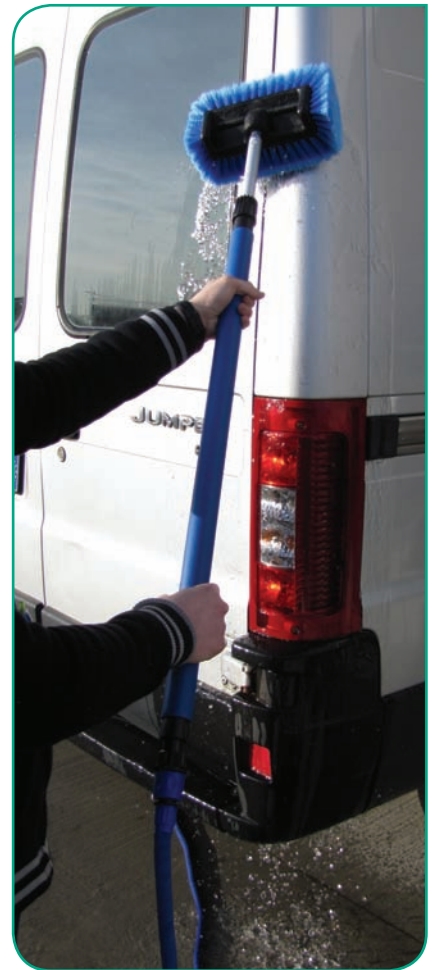

### Entdecken Sie der revolutionäre, wachsende Flexi Blue!

Dank der innovativen Latexzusammenstellung wächst der Flexi Blue einfach und schnell bis 3 Mal seine ursprüngliche Länge. Sie brauchen nur den Schlauch an Ihren Hahn anzuschließen. Wenn Sie mit dem Flexi Blue fertig sind, brauchen Sie nur das Wasser abzuschließen und der Schlauch wird sich automatisch in seiner ursprünglichen Größe falten. Schluss mit ärgerlichen Knoten in Ihrem Wasserschlauch. Schluss mit dem Tragen des schweren Gartenschlauches, der immer in Ihrem Garten oder Ihrer Garage herumliegt. Der Flexi Blue ist leicht und praktisch und nimmt sehr wenig Platz ein.

### EIGENSCHAFTEN

- Ultraleicht
- Einfach aufzubewahren, nimmt wenig Platz ein
- Verknotet sich nie
- Passt auf das Gamma PRO und MI-PRO Stiele
- Mit Multi-Jet Sprühpistole mit 6 Sprühpatronen mitgeliefert