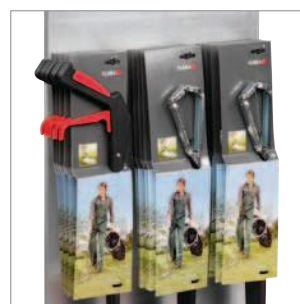

Greifboys mit SB-Karte

Ausgewählte Greifboys der Funk-
tionsreihe sind mit SB Karte und
kleinerer Verpackungseinheit
erhältlich, VE 2

01040/90 SB
01050/90 SB
01150/90 SB