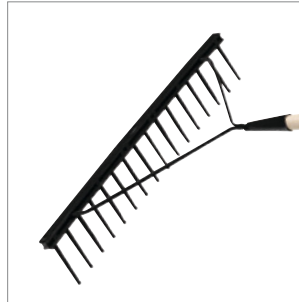

Verstellbare Neigung beim Aluminiumrechen

Stiele
 Esche fassoniert, VE 10
 L 1600 x ø 28 mm **02900/160**
 L 1800 x ø 28 mm **02900/180**
 L 2000 x ø 28 mm **02900/200**
 Fiberglas, VE 10
 L 1500 x ø 28 mm **02909/150**

Leichtmetallrechen (verstellbar)
 Leichter Planierrechen mit verstellbarem Kopfwinkel für alle gängigen Planier- und Gartenarbeiten. Aluminium, verzinkte Stieldülle, 16 Zinken (L 10 cm), B 62 cm, VE 10
02297

Holz- und Kunststoffrechen

Feinplanierrechen

Rechen mit verstellbarem Kopfwinkel für Planierarbeiten mit hoher Genauigkeit, Streichkante nivelliert Steine bis 1,5 cm (Rollrasenverlegung). Holz, 28 Nylonzinken, Abstand ca. 1,5 cm, B 67 cm, VE 10

02214

Heurechen

Leichter Rechen aus widerstandsfähigem Kunststoff für große Mengen Heu und Schnittgut. Stahlbügel, Kunststoffkopf, 16 Zinken, B 60 cm, VE 5

02295

Rasenrechen

Universalrechen mit verstellbarem Kopfwinkel für Zierrasen, zum schonenden Lüften ohne Verletzung der Wurzel. Holz, 28 Nylonzinken, Abstand ca. 1,5 cm, B 67 cm, VE 10