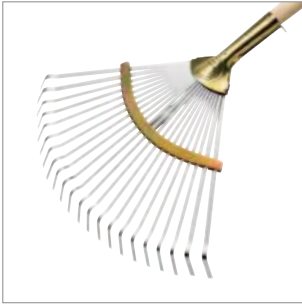

Metalllaubbesen

Laubbesen 02779

Profi-Laubbesen (verstellbar)

Robuster, langlebiger Laubbesen für den täglichen Einsatz und professionellen Gebrauch, variabel durch verstellbare Arbeitsbreite. 22 Flachzinken, vier verstärkte Außenzinken, verzinkt, hochfeste Verstell-schiene aus Federstahl, verstärkter Bügel, B 32-48 cm, VE 10

Mit Stieldülle **02779**
Mit Schlaufendülle **02789**

Laubbesen (verstellbar)

Laubbesen für normale Anwendungen, auch im privaten Bereich. Stieldülle, 22 Flachzinken, verzinkt, Verstell-schiene aus Federstahl, B 32-48 cm, VE 10