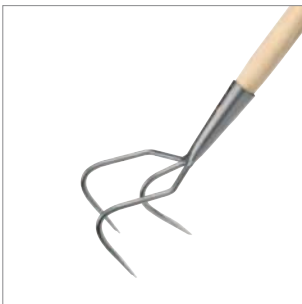

**Lüfter**

Zur gezielten Lockerung in Stauden- und Gemüsebeeten, zum Ziehen einzelner Saatrillen. Pulverbeschichtet, B 3,5 cm, VE 10 **02308**

**Kasche, Pickhacke**

Äußerst robustes Gerät zur Lockerung, Wildpflanzenbeseitigung, gerade Zinken zur Einarbeitung von Mist oder Dünger in den Boden. Geschmiedet, angeschweißte Dülle, verzinkt, VE 10,

3 Zinken, L 14 x B 10 cm **02304/3**

4 Zinken, L 12 x B 13 cm **02304/4**

**Stiele**

Esche fassoniert, VE 10

L 1400 x ø 28 mm **02900/140**

L 1600 x ø 28 mm **02900/160**

Fiberglas, VE 10

L 1500 x ø 28 mm **02909/150**

**Kultivator mit Lanzenzinken**

Kultivator für gleichmäßiges, ziehendes Arbeiten. Pulverbeschichtet, geschmiedete Lanzenzinken 1,6 cm, 3 Zinken, B 11 cm, VE 10 **02303/3**

**Kultivator mit Scharenzinken**