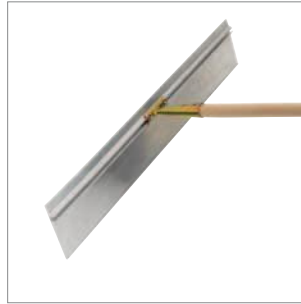

Rillenzieher (verstellbar)

Rillenzieher mit verstellbarem Kopfwinkel zum Ziehen gleichmäßiger Saatrillen, variabel einstellbarer Scharenabstand. Verzinkter Stahl, Scharenlänge 12 cm, VE 5
 6 Scharen, B 75 cm **02238/75**
 10 Scharen, B 120 cm **02238/120**

Stiele

Esche fassoniert, VE 10
 L 1600 x ø 28 mm **02900/160**
 L 1800 x ø 28 mm **02900/180**
 L 2000 x ø 28 mm **02900/200**
 Fiberglas, VE 10
 L 1500 x ø 28 mm **02909/150**

Bügelrechen

Robuster Bügelrechen für den täglichen Einsatz, Bügel schützt empfindliche Gewächse bei dichtem Bewuchs. Stieldülle, pulverbeschichtet, VE 10
 14 Zinken **02291/14**
 16 Zinken **02291/16**

Aluminiumrechen

Aluminiumrechen (verstellbar)
 Aluminiumrechen mit verstellbarem Kopfwinkel für alle feinen und leichten Planier- oder Einsaatarbeiten, Rückseite als Streichkante einsetzbar.
 Aluminium, verzinkte Stieldülle, 28 Zinken, B 75 cm, VE 5
02218/75