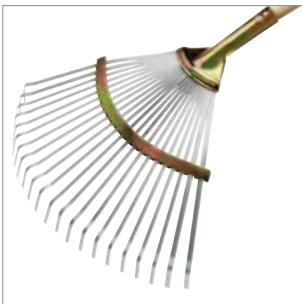

Metalllaubbesen

Laubbesen 02779

Profi-Laubbesen (verstellbar)

Robuster, langlebiger Laubbesen für den täglichen Einsatz und professionellen Gebrauch, variabel durch verstellbare Arbeitsbreite. 22 Flachzinken, vier verstärkte Außenzinken, verzinkt, hochfeste Verstell-schiene aus Federstahl, verstärkter Bügel, B 32-48 cm, VE 10

Mit Stieldülle **02779**
Mit Schlaufendülle **02789**

Laubbesen (verstellbar)

Laubbesen für normale Anwendungen, auch im privaten Bereich. Stieldülle, 22 Flachzinken, verzinkt, Verstell-schiene aus Federstahl, B 32-48 cm, VE 10

02778

Laubbesen

Laubbesen für normale Anwendungen, auch im privaten Bereich. Stieldülle, 22 Flachzinken, pulverbeschichtet, B 45 cm, VE 10

02776

Profi-Laubbesen

Robuster, langlebiger Laubbesen für den täglichen Einsatz und professionellen Gebrauch. Stieldülle, 22 Flachzinken, vier verstärkte Außenzinken, verzinkt, verstärkter Bügel, B 45 cm, VE 10