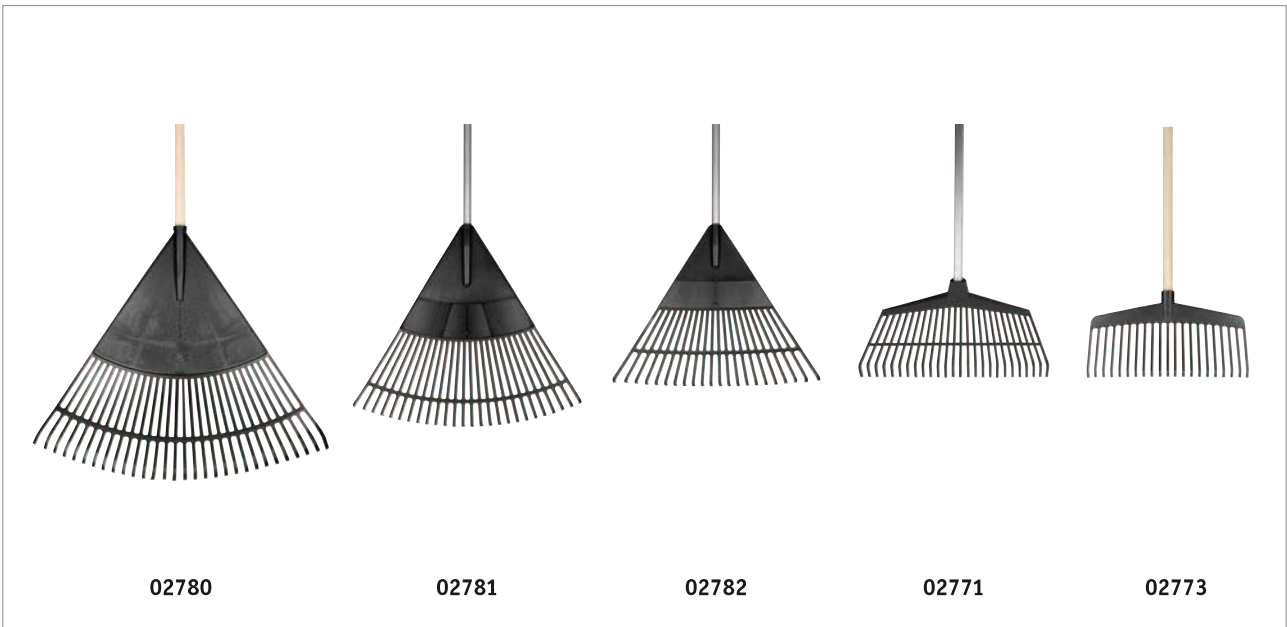

Laubbesen aus Kunststoff

Leichter Laubbesen mit gerader Kante für die Bearbeitung mittelgroßer Flächen, für Laub und Grasschnitt. Polypropylen, 22 Zinken, B 55 cm, VE 10 **02782**
Metallstiel, im Greifbereich ummantelt, mit Knopfverschluss, L 1300 x ø 24 mm, VE 10 **02924**
Holzstiel, Espe, L 1400 x ø 24 mm, VE 10 **02926**