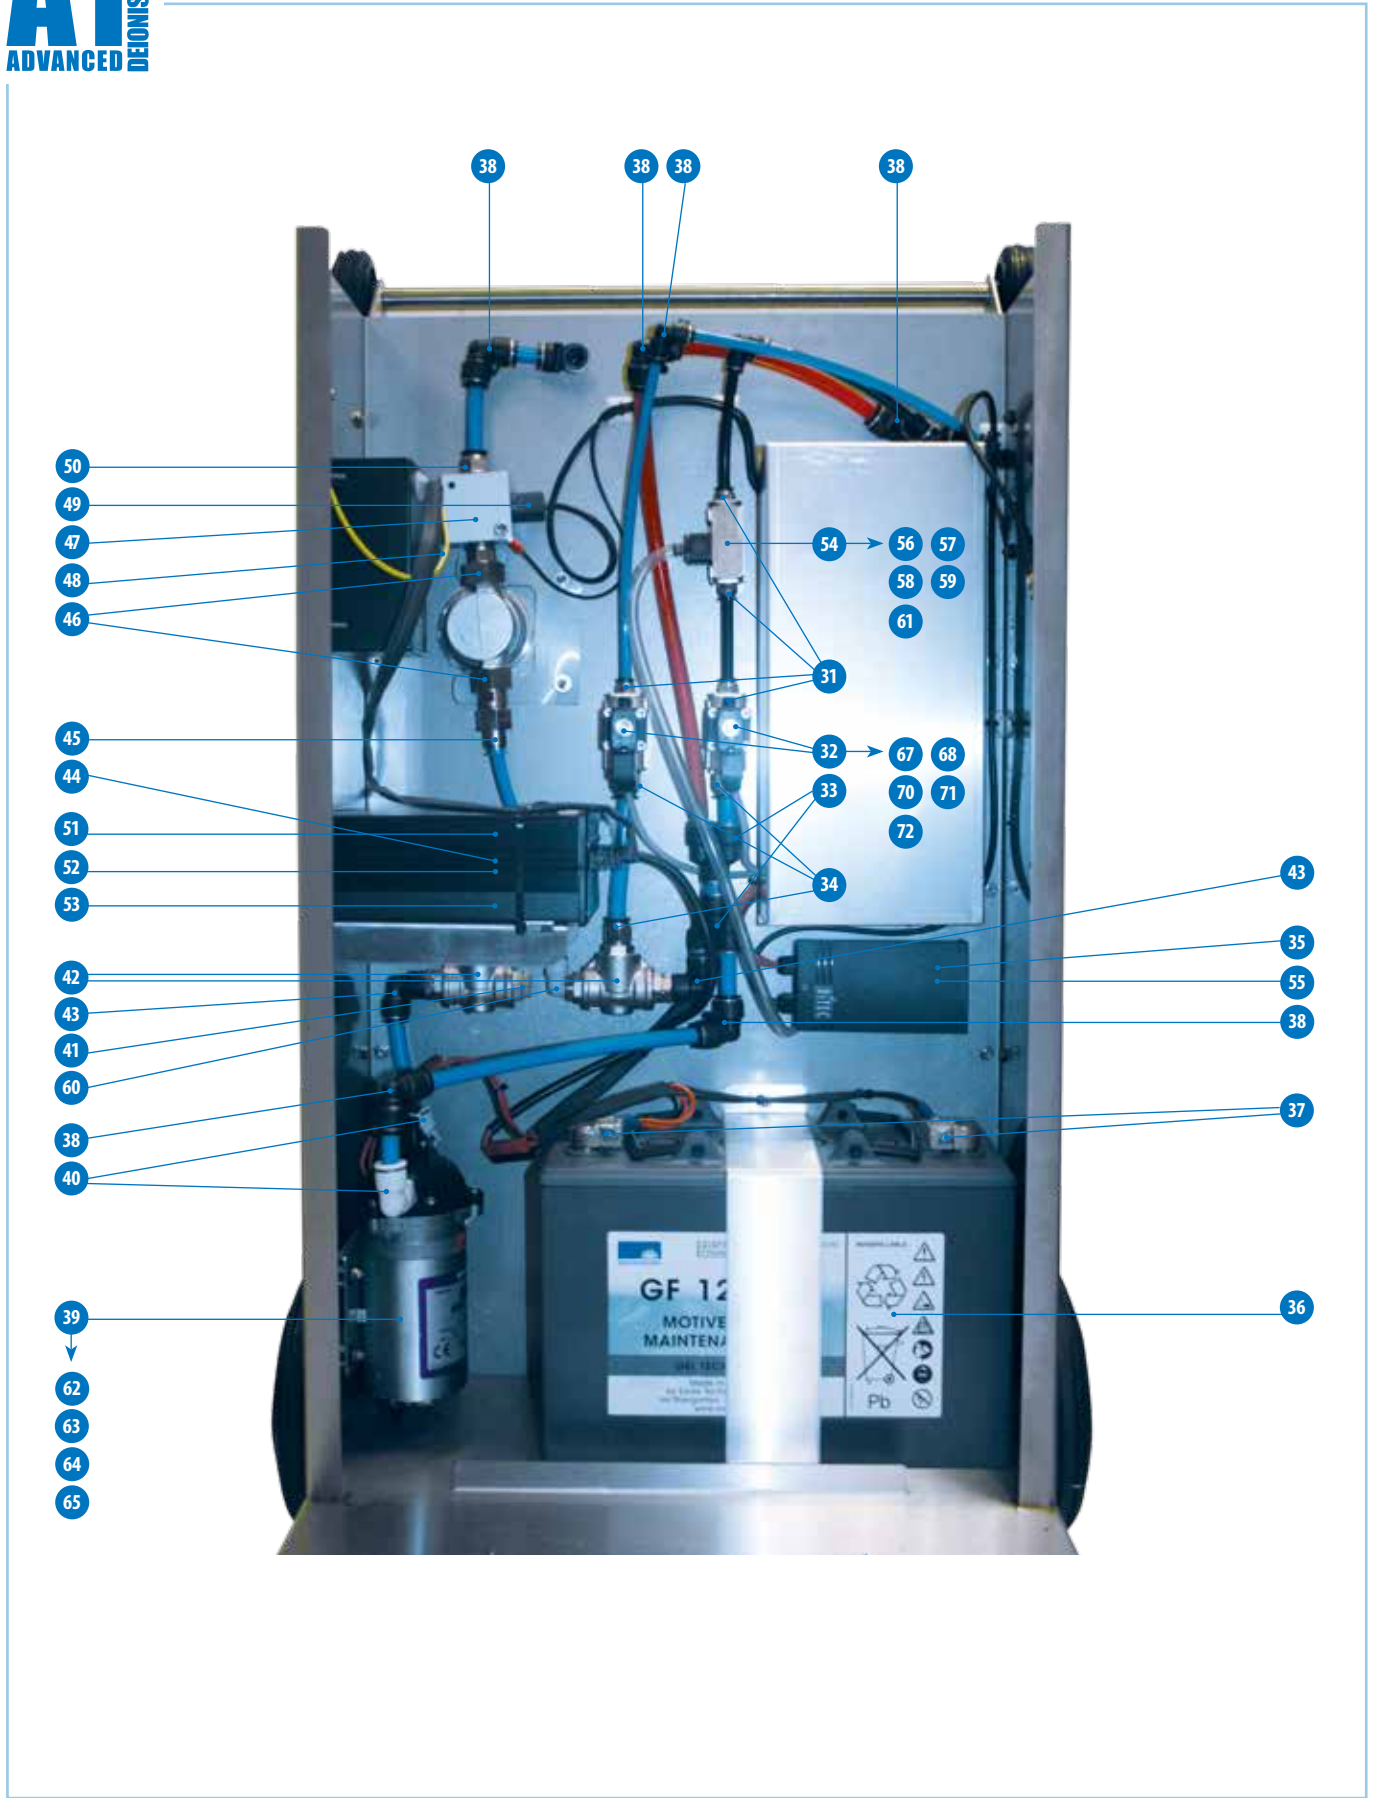

AquaQlean® A1 Maschine

A1 ADVANCED DEIONISATION