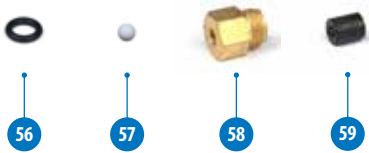

AquaQlean® A1 Maschine

A1
ADVANCED
DEIONISATION

Ersatzteile Chemie-injektor