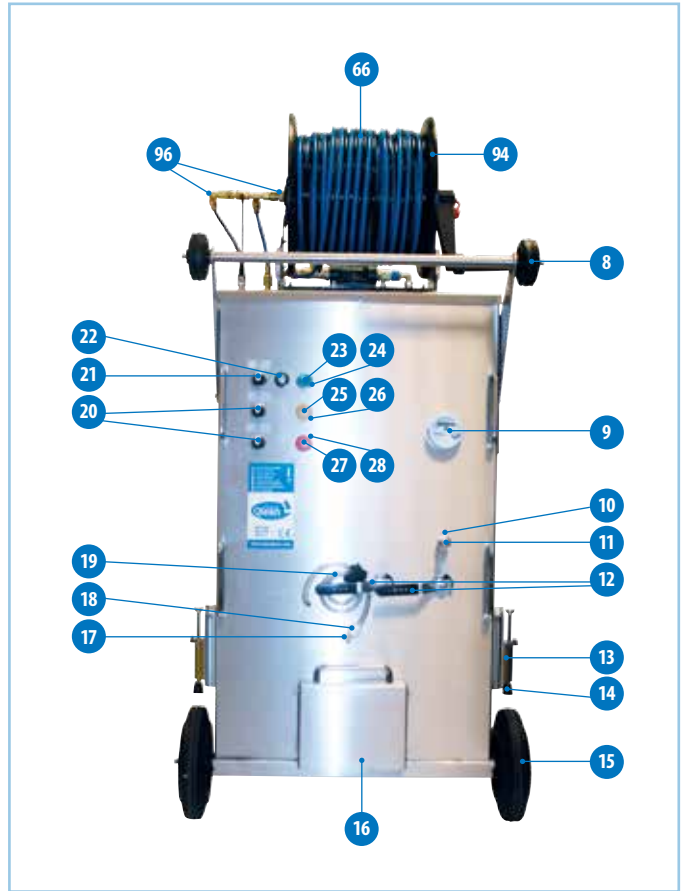

AquaQlean® A1 Maschine

A1 ADVANCED DEIONISATION