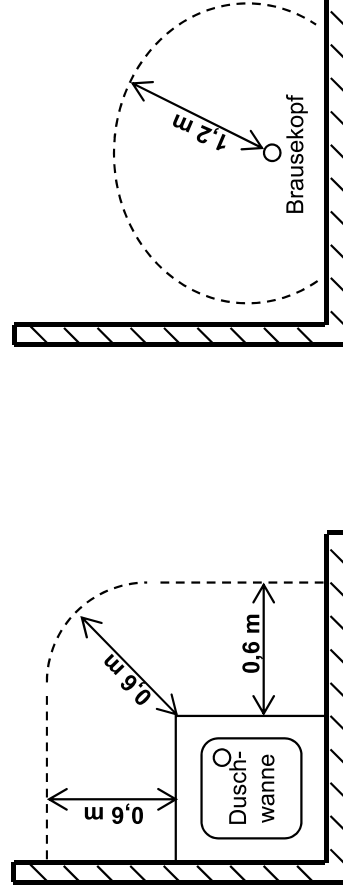

Maßangaben in mm

**b)**

x: 280  
y: 110

**c)**

**Sicherheitsabstände:** 0,6 m um Dusch- und Badewannen, 1,2 m um Brauseköpfe.  
Steckdosen und Schalter innerhalb dieser Abstände sind zulässig, wenn diese durch FI-Schutzschalter (30 mA) geschützt sind.