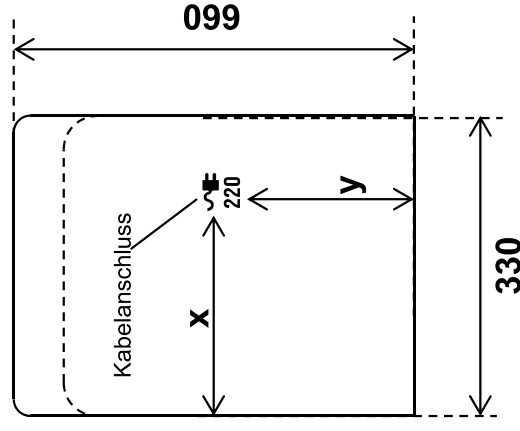

Maßangaben in mm

**b)**

x: 280  
y: 110

**c)**

**Sicherheitsabstände:** 0,6 m um Dusch- und Badewannen, 1,2 m um Brauseköpfe.  
Steckdosen und Schalter innerhalb dieser Abstände sind zulässig, wenn diese durch FI-Schutzschalter (30 mA) geschützt sind.