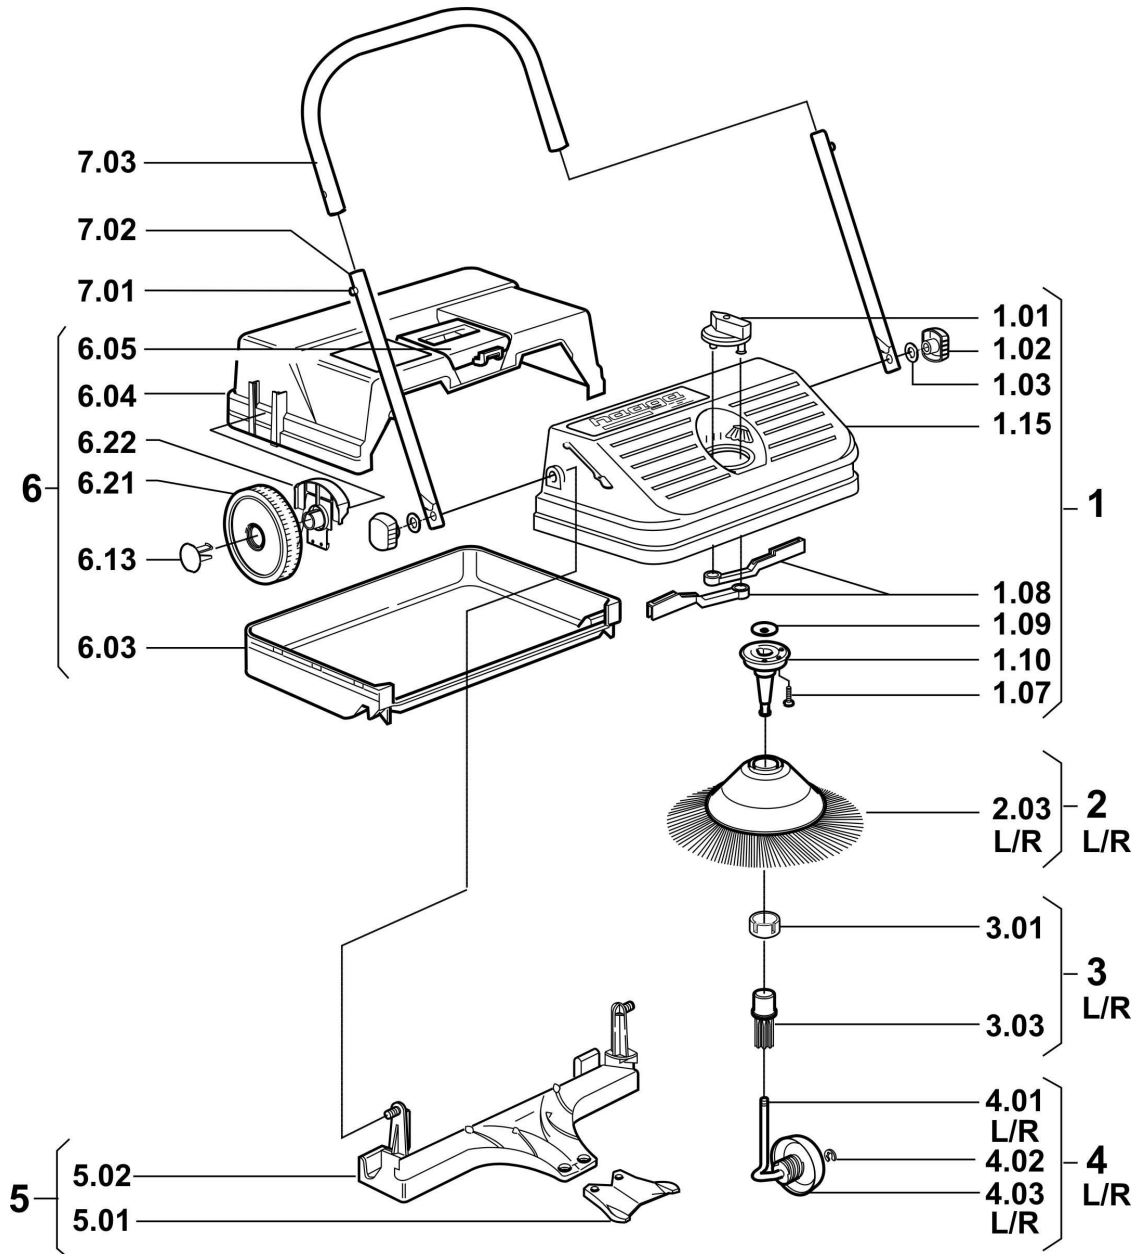

*Kehrt alles
Sweeps it all
Balaie tout
Barre todo*

Quality made in Germany
haaga[®]

Ersatzteilliste / Spare Parts List **haaga**[®] **250**

Kehrt alles
Sweeps it all
Balaie tout
Barre todo

Quality made in Germany
haaga[®]

haaga[®] 250

Art. No.	alte Nr. Prev. No.	Bezeichnung / Description	Pos.
000101		Verstellknopf schwarz / height adjustment dial black	Pos. 1.01
000102		Klemmschraube / clamping screw	Pos. 1.02
000103		Scheibe / washer for clamping screw	Pos. 1.03
160104		Vorderteil Haaga 250 / front cover Haaga 250	Pos. 1.15
000007		Schraube / screw	Pos. 1.07
100108		Schieber / adjustment slide	Pos. 1.08
100109		Lagerzapfendeckel / washer pivot housing	Pos. 1.09
100110		Lagerzapfen / pivot housing	Pos. 1.10
120200		Tellerbesensatz PPN / circular broom set	Pos. 2.00L+2.00R
100221	(120200L)	Tellerbesen links PPN / circular broom left	Pos. 2.03L
100222	(120200R)	Tellerbesen rechts PPN / circular broom right	Pos. 2.03R
100301		Reibring / friction ring	Pos. 3.01
120302		Zahnhülse Haaga 250/ tooth sleeve Haaga 250	Pos. 3.03
100400		Schrägradsatz / oblique wheel set (1 x left/ 1 x right)	Pos. 4.00L+4.00R
100421	(100400L)	Schrägrad komplett links / oblique wheel with axle left	Pos. 4.00L
100422	(100400R)	Schrägrad komplett rechts/oblique wheel with axle right	Pos. 4.00R
000404		Sicherung / washer 6mm	Pos. 4.02
100500		Kehrplatte komplett / sweeping plate with lip	Pos. 5.00
000501		Kehrlippe / sweeping lip	Pos. 5.01
100502		Kehrplatte / sweeping plate	Pos. 5.02
160600		Kehrgutbehälter Haaga 250 / waste bin complete	Pos. 6.00
000605		Behältergriff / waste bin handle	Pos. 6.05
160616		Radaufnahme / wheel cap	Pos. 6.13
160618		Laufgrad / wheel	Pos. 6.21
100615		Radhalter / wheel clamp	Pos. 6.22
120700		Schiebebügel komplett/ handle complete	Pos. 7.00
000701		Rastfeder / spring clip	Pos. 7.01
000702		Steckrohr / straight tube	Pos. 7.02
120703		Schiebebügel /handle without straight tube	Pos. 7.03