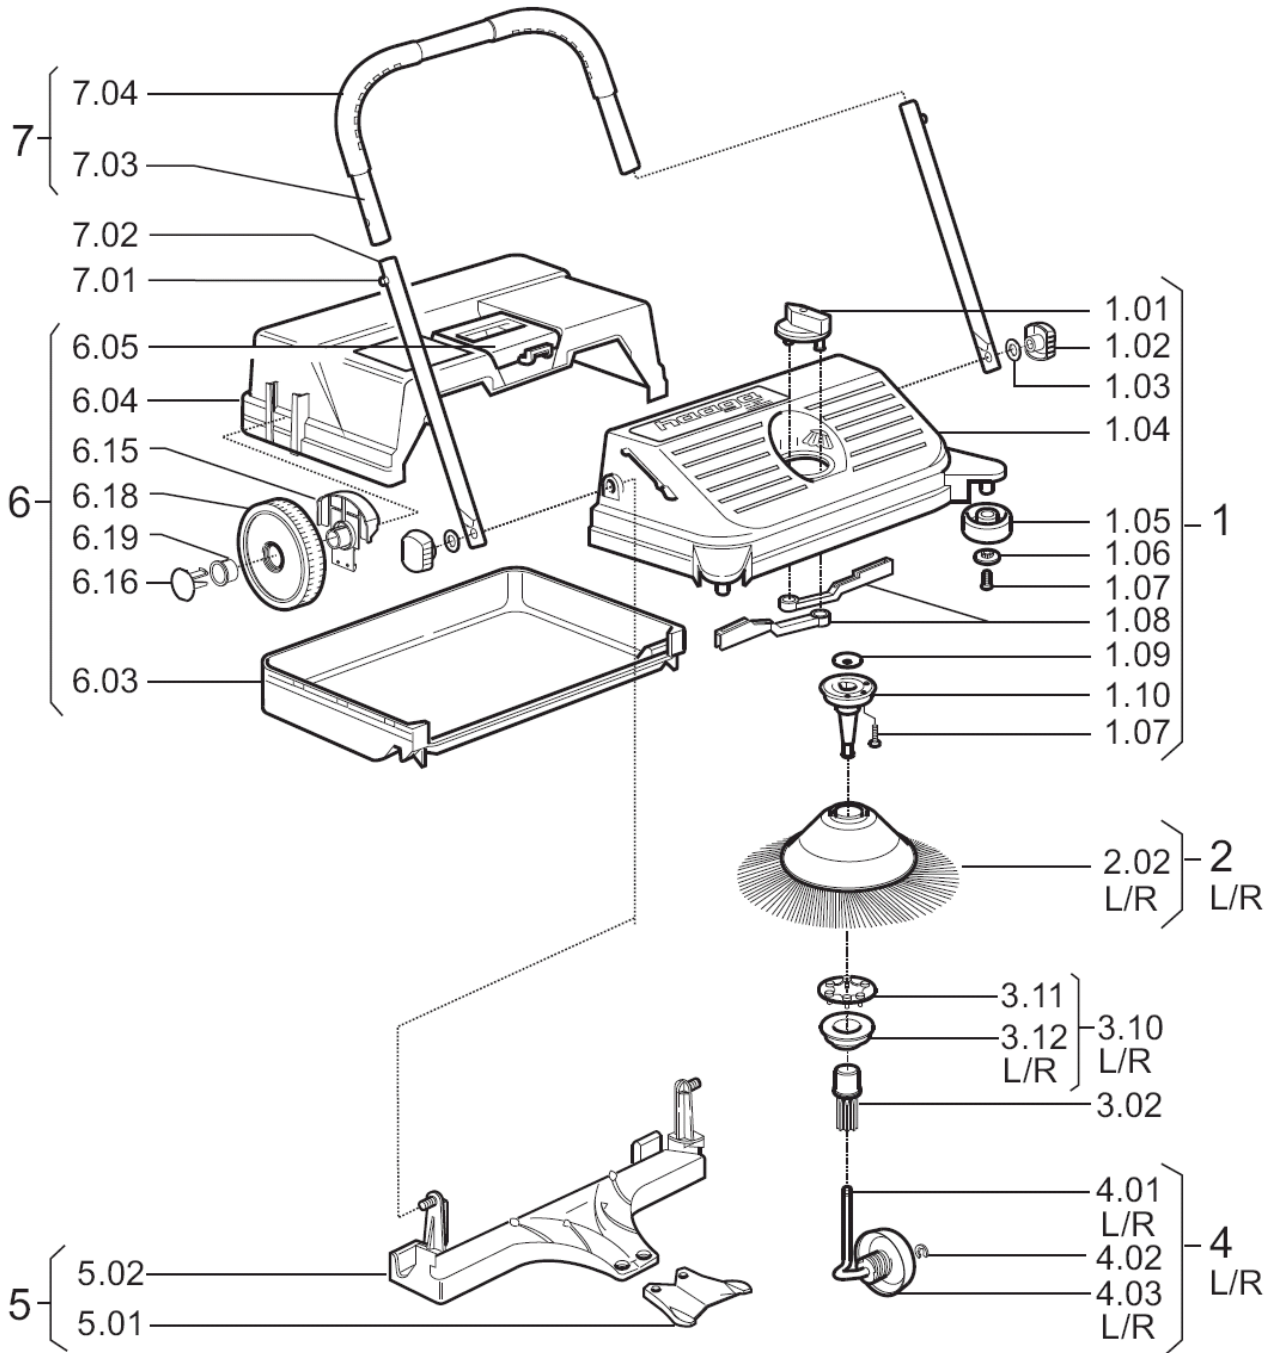

Ersatzteilliste / Spare Parts List **haaga**® **255**