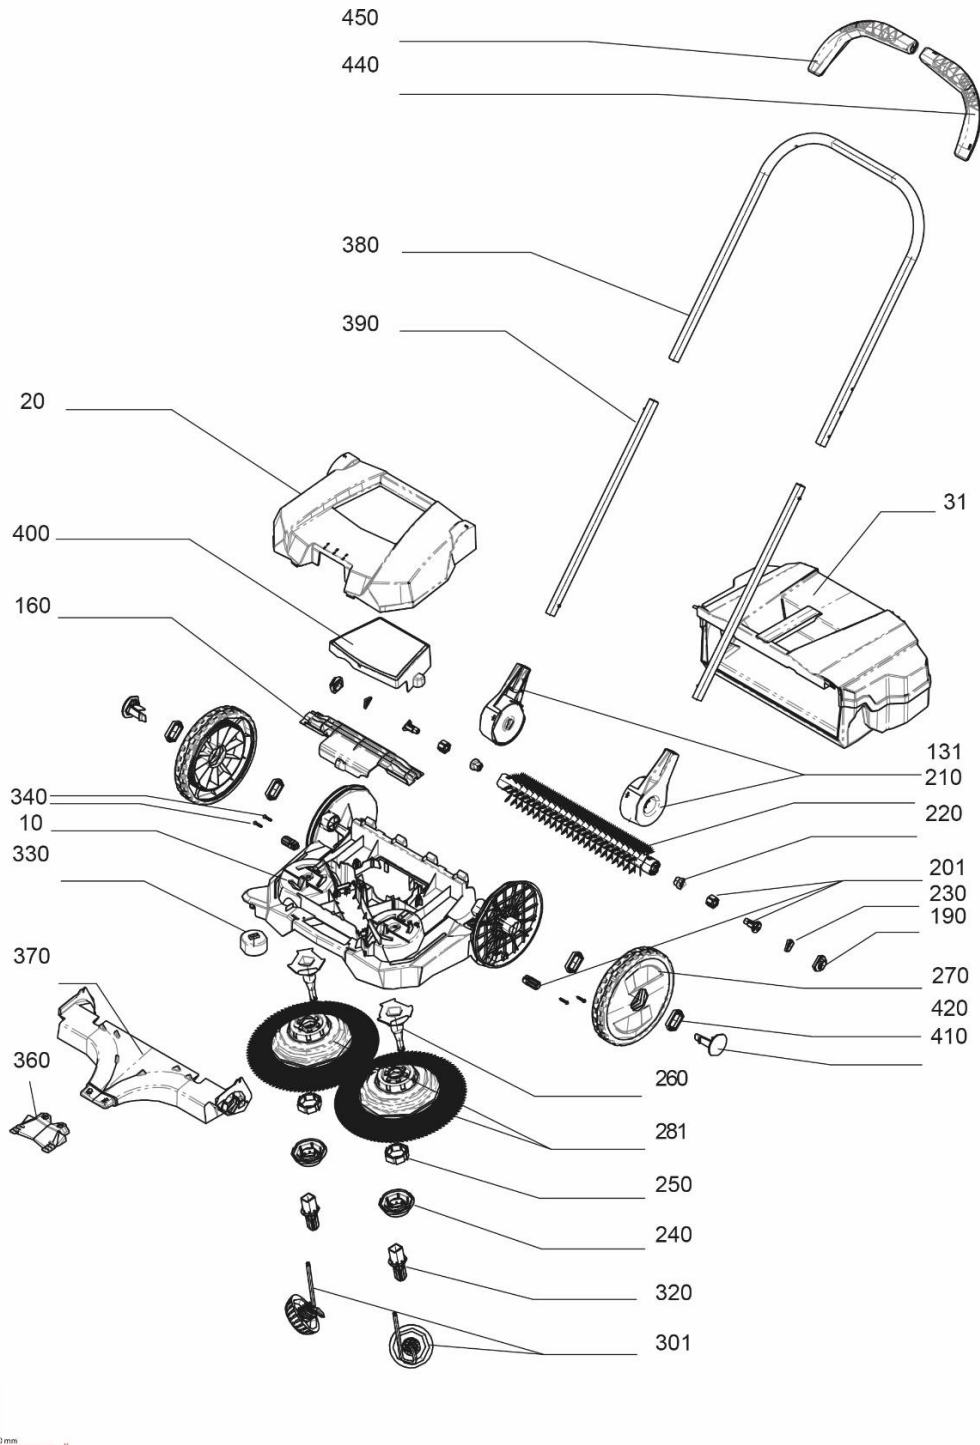

**Ersatzteilliste / Spare Parts List**

made in Germany®  
**haaga 355**

## Ersatzteilliste / Spare Parts List

made in Germany®  
**haaga 355**

Starmix Nr. Starmix no.	Haaga Nr. Haaga no.	Bezeichnung	Description	Pos.	Preisgruppe / Price-group
717128	355112	Rahmen 355	housing 355	10	26
354113	354113	Haube 355	cover 355	20	18
355650	355650	Kehrgutbehälter 355 kompl.	waste bin 355	31	32
717180	355180	Kehrplatte 355	sweeping plate 355	370	21
450452	355255	Griffbeschlag Set	holder handle set 355	131	12
717081	354280	Verstellplatte 355	sliding plate	160	12
450467	355284	Kupplungssatz Walze 355	clutch set brush roll 355	201	8
715513	355429	Lagerbuchse Walze	bushing brush roll 355	190	2
715629	355701	Kugellager 6803-2RS	ball bearing 6803-2RS	230	7
716091	355290	Walze 355	bushing roll 355	210	20
716138	355281	Buchse Gegenlager Ritzel	bush counter bearing pinion	220	3
716084	355310	Kupplungsgehäuse TB 355	clutch housing TB 355	240	13
716077	355320	Mitnehmer TB 355	clutch element TB 355	250	8
450445	355200	Tellerbesen Satz 355	circular broom set 355	281	23
715339	355340	Lagerzapfen 355	pivot housing 355	260	11
716466	354420	Laufgrad 355	wheel 355	270	19
717098	354425	Radhalter 355	wheel clamp 355	410	9
717067	354150	Abdeckung	cap 355	400	9
450209	355423	Schrägrad Satz 355	oblique wheel set 355	301	24
715452	355903	Zahnhülse 355	thooth sleeve small	320	12
713687	000006	Führungsrolle 355	edge guiding roll small	330	9
713700	000008	Schraube 3.9x19 Torx TX20	screw TX20	340	1
712284	000501	Kehrlippe	sweeping lip	360	12
717104	355103	Schiebebügel 355 OT	handle 355	380	22
715636	355704	Steckrohr 355 ZB	straight tube 355	390	9
715612	355700	Kugellager 6807-2RS	ball bearing 6807-2RS	420	9
715674	355705	Griffschale links	handle shell left	440	7
715681	355706	Griffschale rechts	handle shell right	450	7
780528	355900	Bedienungsanleitung	user manual 355	-	-
715445	355800	Karton 355	Box 355	-	-