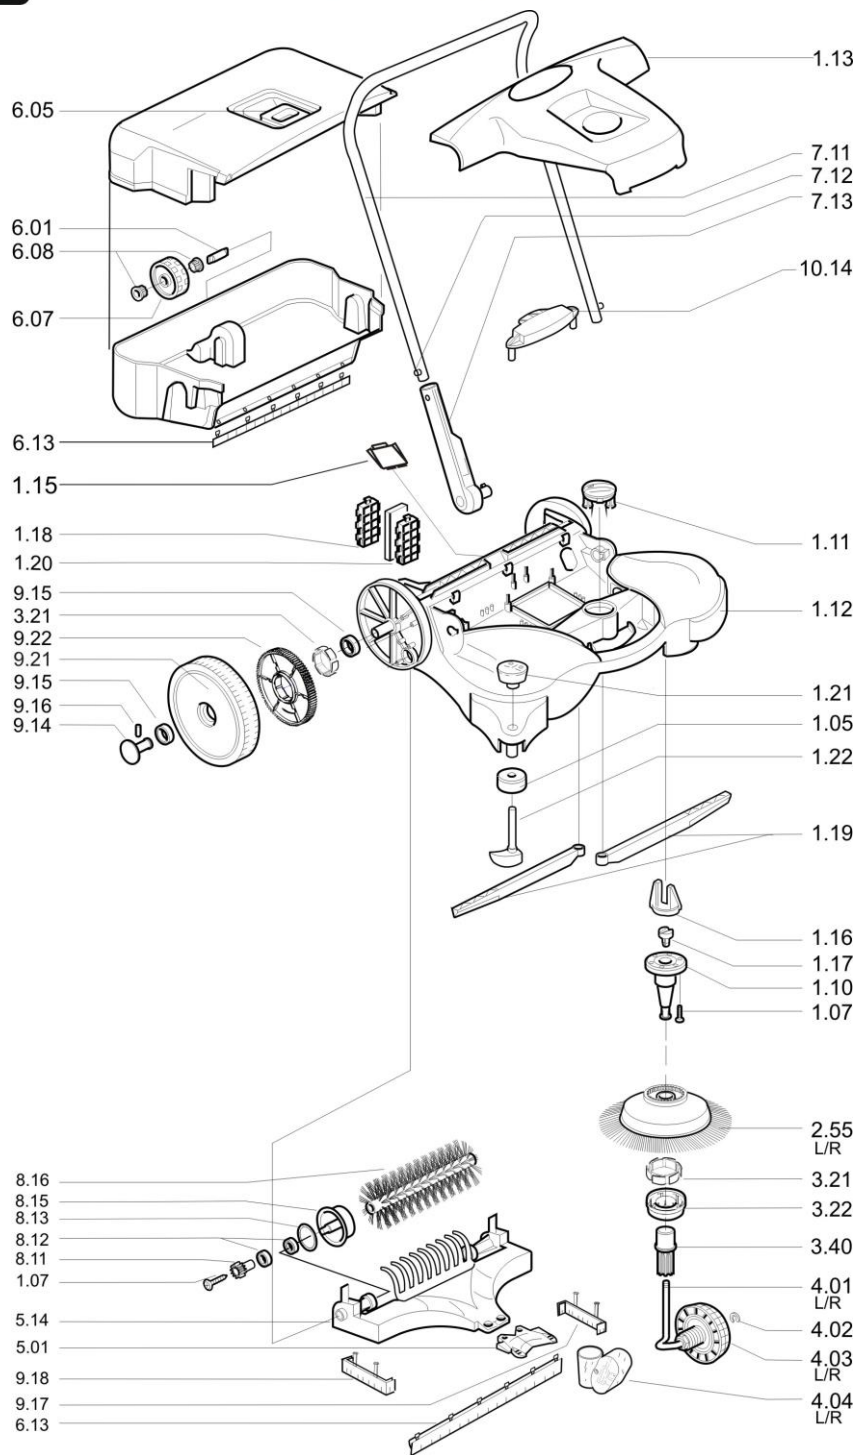

Ersatzteilliste / Spare Parts List

haaga® 497 iSweep

Seite/Page 1/2

Status 02/17