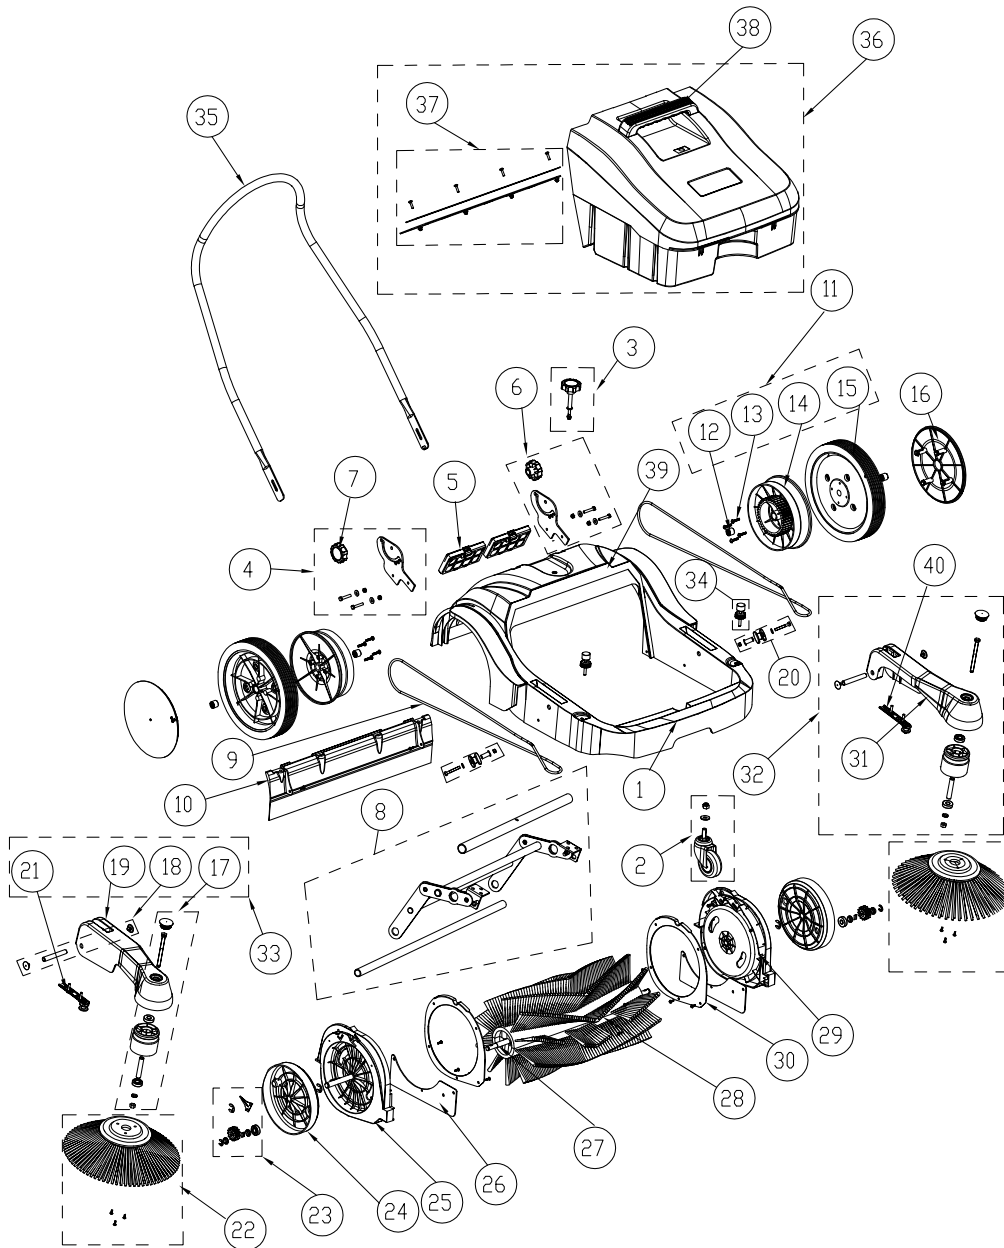

PARTS LIST

2021.08.10

TABLE OF CONTENTS

Overview1
WEAR AND TEAR PARTS.....3

Pos.	Artikel-Nr.	Menge	Variante	Notes
	VP11706	1	CARTON FOR PUSH SWEEPER	
1	VP11001	1	CHASSIS	
2	VP11911	1	Schwenkrad	
3	VP11913	1	MAIN BROOM HEIGHT ADJUSTMENT KNOB	
4	VP11901	1	HANDLE MOUNTING PLATE RIGHT KIT	
5	VP11902	1	Filter	
6	VP11908	1	HANDLE MOUNTING PLATE LEFT KIT	
7	VP11021	2	Rändelschraube	
8	VP11914	1	MAIN BROOM ADJUSTMENT KIT	
9	VP11012	2	Rundriemen D6	
10	VP11010	1	Gummilippe Behälter	
11	VP11300	2	Radset schwarz	
12	VP11302	4	PLASTIC BEARING	
13	VA80825	8	SCREW ST5X25	
14	VP11301	2	PLASTIC GEAR WHEEL	
15	VP11312	2	DRIVE WHEEL - BLACK	
16	VP11303	2	WHEEL CAP	
17	VP11903	2	BELT PULLEY KIT	
18	VP11904	2	SIDE BROOM AXLE KIT	
19	VP11401	1	RIGHT SIDE BROOM ARM	
20	VP11905	2	Lenkradsatz	
21	VP11420	1	BELT TENSION KIT RIGHT	
22	VP11408	2	SIDE BROOM KIT	
23	VP11906	2	GEAR KIT	
24	VP11203	2	Plastikscheibe z. Einst. des Hauptbesen	
25	VP11201	1	RIGHT SUPPORT BASE	
26	VP11204	2	Gummilippe seitlich	
27	VP11212	1	MAIN BROOM SHAFT	
28	VP11211	1	Kehrwalze	
29	VP11202	1	LEFT SUPPORT BASE	
30	VP11206	2	COVER SUPPORT BASE	
31	VP11501	1	LEFT SIDE BROOM ARM	
32	VP11500	1	Kit Arm für linken Seitenbesen	
33	VP11400	2	Seitenbesen rechts Kit	
34	VP11907	2	Seitenbeseneinstell KIT	
35	VP11011	1	HANDLE	
36	VP11600	1	HOPPER	[1]
36	VP11620	1	HOPPER	[2]
37	VP11910	1	SKIRT HOPPER KIT	
38	VP11603	1	HANDLE HOPPER	
39	VP11023	1	SEALING	
40	VP11909	1	BELT TENSION LEFT KIT	

Part Notes:

- [1] - SW200 700/SW250 920
- [2] - FLOORTEC 570M/FLOORTEC 592M

WEAR AND TEAR PARTS

SW250 920 NIL

2013.04.23

2020.07.10

Pos.	Artikel-Nr.	Menge	Variante	Notes
	VP11911	1	Schwenkrad	
	VP11902	1	Filter	
	VP11012	2	Rundriemen D6	
	VP11010	1	Gummilippe Behälter	
	VP11300	2	Radset schwarz	
	VP11408	2	SIDE BROOM KIT	
	VP11204	2	Gummilippe seitlich	
	VP11211	1	Kehrwalze	
	VP11910	1	SKIRT HOPPER KIT	
	VP11023	1	SEALING	
	VP11021	2	Rändelschraube	