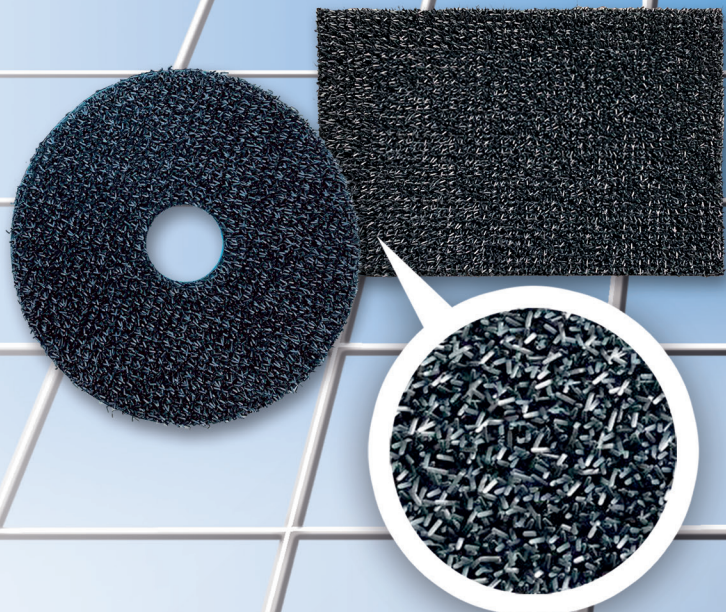

NEU

NEU

Braucht Jeder!

Das perfekte Schrubb-Pad für alle runden und eckigen Maschinentypen

NEU!

Vorderseite:
Tausende flexible
Aktiv-Borsten pro m²
bieten eine effiziente
Scheuerleistung

- ▶ **Exzellente Fugenreinigung**
- ▶ **Ideal für glatte und strukturierte Oberflächen**
- ▶ **Hält auf jedem Kletthalter**
- ▶ **Maschinen auf dem Pad abstellbar**
- ▶ **FIGR getestet, 06/2019**
- ▶ **Kostengünstig (siehe Rückseite)**

SOLUTION
Glöckner

Braucht Jeder!

Das perfekte Schrubb-Pad für alle runden und eckigen Maschinentypen

Zitat aus FIGR-Gutachten 06/19, Martin Lutz: „... Das SUPERSUB eignet sich ausgezeichnet zur Reinigung von glatten (mit Ausnahme von Böden, die mit einer Selbstglanzdispersion beschichtet sind), wie auch strukturierten Fußböden. Insbesondere mit einer oszillierenden bzw. Orbital-Scheuermaschine zeigt SUPERSUB eine ausgezeichnete Reinigungsleistung bei verschmutzten Fugen.“

SuperSUB für alle glatten und strukturierten Böden mit exzellenter Fugenreinigung

SuperSUB, Rückseiten
(100% Recyclingmaterial)

- ▶ Über 75 Größen verfügbar
- ▶ Einfache Klettverbindung
- ▶ Aktivborsten lange haltbar
- ▶ Geringer Logistikaufwand
- ▶ Einfaches Handling beim Wechseln
- ▶ Sehr kostengünstig im Vergleich zu Bürsten bei Erstausrüstern, 50% Kostenersparnis
- ▶ Perfekte Reinigungsergebnisse mit SOLUTION Reinigungsprodukten