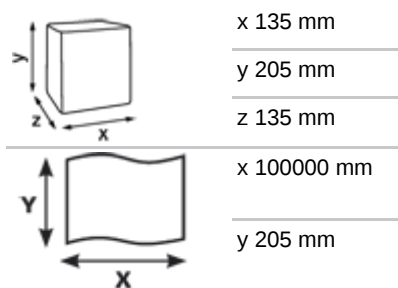

Katrin Plus Hand Towel Roll S 100

64427

- Handtuchrolle für tägliches Trocknen
- 1-lagig, weiß
- Große Reichweite dank großer Papiermenge auf der Rolle

 **ISO9001 ISO14001**

Verbraucherpackung

x 135 mm

y 205 mm

z 135 mm

x 100000 mm

y 205 mm

White

1

Ø 135

y 205 mm

x 100 m

Ø 61 mm

0,51 kg

1 x 24 g/m²

1

1

6414301064434

Transportverpackung

x 404 mm

y 205 mm

z 540 mm

0

12

6,23 kg

6414301064427

Transportpalette

x 800 mm