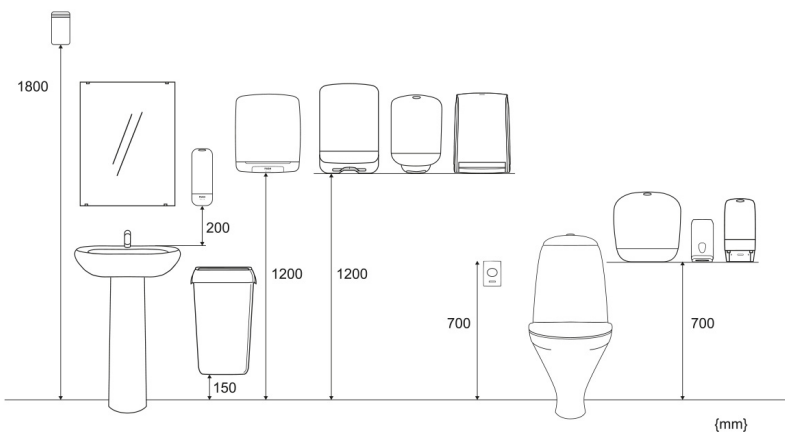

82247

Katrin Centerfeed Spender S, Schwarz

- Der Katrin Centerfeed Spender für Papierrollen mit Innenabwicklung eignet sich für den Einsatz an Arbeitsplätzen und in Waschräumen.
- Verfügbar in 2 Größen: S und M
- Bedarfsgerechte, einhändige Entnahme des Papiers.
- Leichtes Abreißen des Papiers dank Abrisskanten im Vorder- und Seitenbereich des Spenders.
- Sichere Entnahme des Papiers durch nach innen gerichtete Abrisskanten.
- Einfaches Einlegen einer neuer Rolle dank der frontalen Öffnung im Rollenhalter.
- Zahlreiche Optionen hinsichtlich der Auswahl der passenden Katrin Centerfeed-Mehrzweckrollen, da sowohl Rollen ohne Hülse als auch mit herausnehmbarer Hülse verwendet werden können.
- Dank der transparenten Seiten lässt sich der Füllstand des Papiers ganz leicht erkennen.
- Freie Wahl bei der Nutzung der Schließfunktion (mit oder ohne Schlüssel).
- Hauptrohstoffe der wichtigsten Kunststoffteile und des Schlosses: ABS (Acrylnitril-Butadien-Styrol), PC (Polycarbonat), POM (Polyoxymethylen).
- Die Katrin Inclusive Spender sind hochtemperaturbeständig und entsprechen den UL94-Brandschutzbestimmungen (EU).

ISO 9001 **ISO 14001**

Produkte

Länge	174 mm	Farbe	Schwarz
Breite	186 mm	Gesamtgewicht	0,998 kg
Höhe	348 mm		

Handelseinheit

Länge	174 mm	Gesamtgewicht	1,182 kg	EAN	
Breite	191 mm	Verbrauchereinheit/ Versandereinheit	1		
Höhe	356 mm				

Palette

Länge	1.200 mm	Gesamtgewicht	110,254 kg	EAN	
Breite	800 mm	Anzahl Versandereinheiten pro Palette	72		
Höhe	1.218 mm				

Maßangaben und Installation

Zugehörige Produkte

Beispielhafte Auswahl aus allen Ländern. Die Verfügbarkeit für einzelne Regionen finden Sie auf der Webseite.