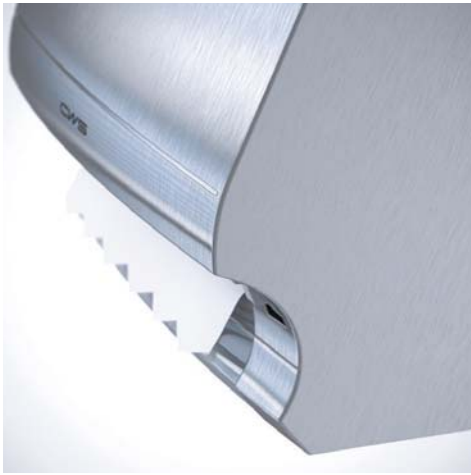

CWS ParadiseLine Stainless Steel.
Hygienisch und zuverlässig.

CWS

Warum Edelstahl?

Stainless Steel, zu Deutsch Edelstahl, ist eine Bezeichnung für legierte oder unlegierte Stähle mit einem besonders hohen Reinheitsgrad. Die Edelstahlgeräte von CWS bestehen überwiegend aus dem Edelstahlmaterial V2A, das auch mit der DIN-Werkstoffnummer 1.4301 bezeichnet wird und ein sehr hochwertiger und strapazierfähiger Werkstoff ist. Der Edelstahl hat eine sehr gute Polierfähigkeit und lässt sich besonders gut formen, was das elegante und geradlinige Design der CWS Produkte ermöglicht.

Alle CWS Edelstahlspender werden aus ca. 0,8 mm bis 1,5 mm starken Stahlblechen gefertigt, wodurch sie auch weitgehend vor Vandalismus geschützt sind. Das rostfreie Material unterstützt die Langlebigkeit der Produkte.

Mit der ParadiseLine Stainless Steel hat CWS eine Produktlinie geschaffen, die Vielseitigkeit auf eine neue Stufe hebt: Eleganz, Hygiene und Zuverlässigkeit perfekt kombiniert.

Die Produkte kommen vor allem dort zum Einsatz, wo viel Wert auf Langlebigkeit und Sauberkeit gelegt wird. Der Edelstahl macht aus der CWS Spenderpalette eine robuste und zuverlässige Waschräumlösung, die gleichzeitig dauerhafte Ästhetik im Waschraum schafft.