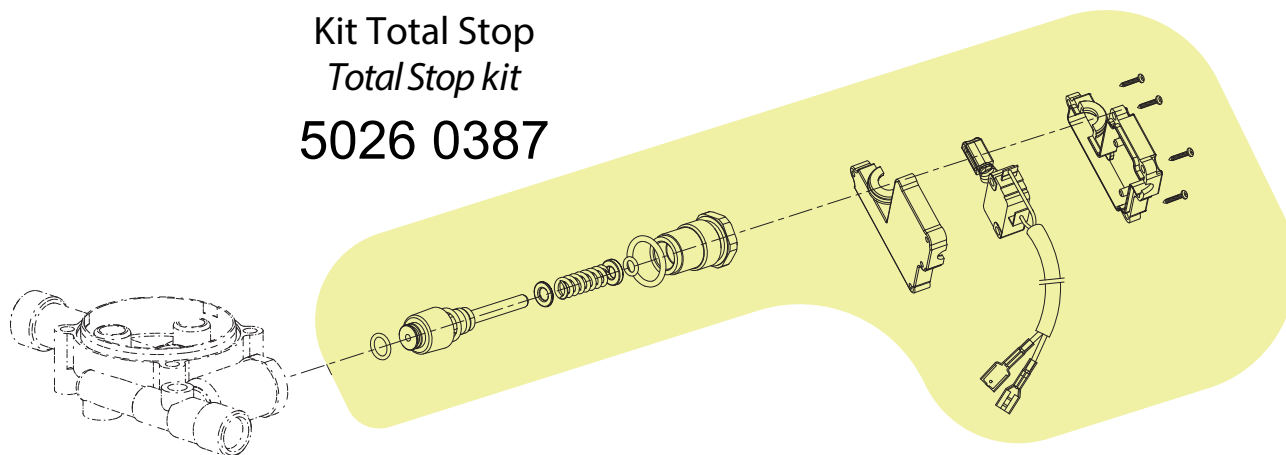

KR 1100

230V/50Hz - 115V/60Hz

Compressivo Macchina

Frame and Chassy (Assembly)

N°	Cod.	Descrizione	Description	Note	Q.ty	Model
1	3605 0148	Vite	Screw	5x16	2	
2	3002 0744	Supporto Tubo A.P.	Support H.P. Hose		1	
3	3605 0148	Vite	Screw	5x16	1	
4	1411 0053	Manico	Handle		1	
5	3001 0549	Scatola Elettrica	Electrical Box		1	
6	3605 0149	Vite	Screw	3x14	2	
7	1410 0131	Interruttore	Switch		1	
8	0477 0309	Carenatura Frontale	Front Cover	Grigio / Grey	1	
8	0477 0310	Carenatura Frontale	Front Cover	Azzurro / Cyan	1	
9	1002 0229	Filtro Fonoassorbente	Soudproof Filter		1	

N°	Cod.	Descrizione	Description	Note	Q.ty	Model
10	1002 0228	Filtro Antidisturbi	Interference Suppressor		1	
11	3002 0742	Supporto Cavo Elettrico	Support Electrical Cable		1	
12	0477 0311	Telaio Inferiore	Lower Frame		1	
13	3002 0743	Supporto Accessori	Accessories Support		1	
14	3605 0148	Vite	Screw	5x16	10	
15	2810 0104	Ruota e Copriruota	Wheel and Cover		2	
16	2803 0617	Kit Raccordo Aspirazione	Suction Coupling Kit		1	
17	1002 0227	Filtro Aspirazione	Scuction Filter		1	
18	2434 0073	Pressacavo	Cable Holder		1	

Kit guarnizioni e valvole
Valve and seals kit
5026 0356

Kit Total Stop
Total Stop kit
5026 0387

N°	Cod.	Descrizione	Description	Note	Qty	Model
1	3301 1209	Testina Getto Regolabile	Adjustable Lance (Blister COMET)		1	
2	3301 1211	Testina Ugello Rotante	Rotojet Lance (Blister COMET)		1	
3	2410 0170	Pistola	Spray Gun (Blister COMET)		1	
4	3301 1207	Tubo A.P.	H.P. Hose (Blister COMET)	1/4" - 5mt	1	

N°	Cod.	Descrizione	Description	Note	Qty	Model
5	0455 0019	Spillo Pulizia Ugello	Nozzle Cleaning Pin		1	
6	3301 1213	Lancia Schiumogena	Foam Lance Kit (Blister COMET)		1	