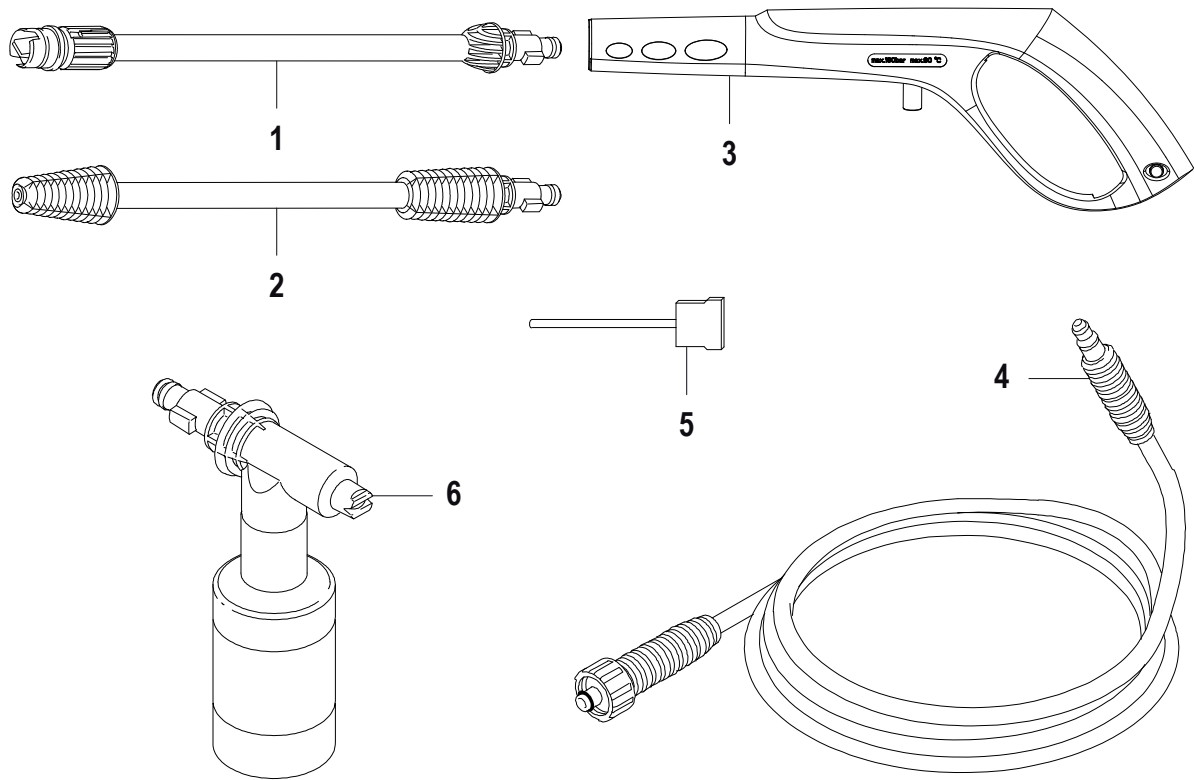

KR 1100

230V/50Hz - 115V/60Hz

Compressivo Macchina

Frame and Chassy (Assembly)

N°	Cod.	Descrizione	Description	Note	Q.ty	Model
1	3605 0148	Vite	Screw	5x16	2	
2	3002 0744	Supporto Tubo A.P.	Support H.P. Hose		1	
3	3605 0148	Vite	Screw	5x16	1	
4	1411 0053	Manico	Handle		1	
5	3001 0549	Scatola Elettrica	Electrical Box		1	
6	3605 0149	Vite	Screw	3x14	2	
7	1410 0131	Interruttore	Switch		1	
8	0477 0309	Carenatura Frontale	Front Cover	Grigio / Grey	1	
8	0477 0310	Carenatura Frontale	Front Cover	Azzurro / Cyan	1	
9	1002 0229	Filtro Fonoassorbente	Soudproof Filter		1	

N°	Cod.	Descrizione	Description	Note	Q.ty	Model
10	1002 0228	Filtro Antidisturbi	Interference Suppressor		1	
11	3002 0742	Supporto Cavo Elettrico	Support Electrical Cable		1	
12	0477 0311	Telaio Inferiore	Lower Frame		1	
13	3002 0743	Supporto Accessori	Accessories Support		1	
14	3605 0148	Vite	Screw	5x16	10	
15	2810 0104	Ruota e Copriruota	Wheel and Cover		2	
16	2803 0617	Kit Raccordo Aspirazione	Suction Coupling Kit		1	
17	1002 0227	Filtro Aspirazione	Scuction Filter		1	
18	2434 0073	Pressacavo	Cable Holder		1	

Kit guarnizioni e valvole
Valve and seals kit
5026 0356

Kit Total Stop
Total Stop kit
5026 0387

N°	Cod.	Descrizione	Description	Note	Qty	Model
1	3301 1209	Testina Getto Regolabile	Adjustable Lance (Blister COMET)		1	
2	3301 1211	Testina Ugello Rotante	Rotojet Lance (Blister COMET)		1	
3	2410 0170	Pistola	Spray Gun (Blister COMET)		1	
4	3301 1207	Tubo A.P.	H.P. Hose (Blister COMET)	1/4" - 5mt	1	

N°	Cod.	Descrizione	Description	Note	Qty	Model
5	0455 0019	Spillo Pulizia Ugello	Nozzle Cleaning Pin		1	
6	3301 1213	Lancia Schiumogena	Foam Lance Kit (Blister COMET)		1	