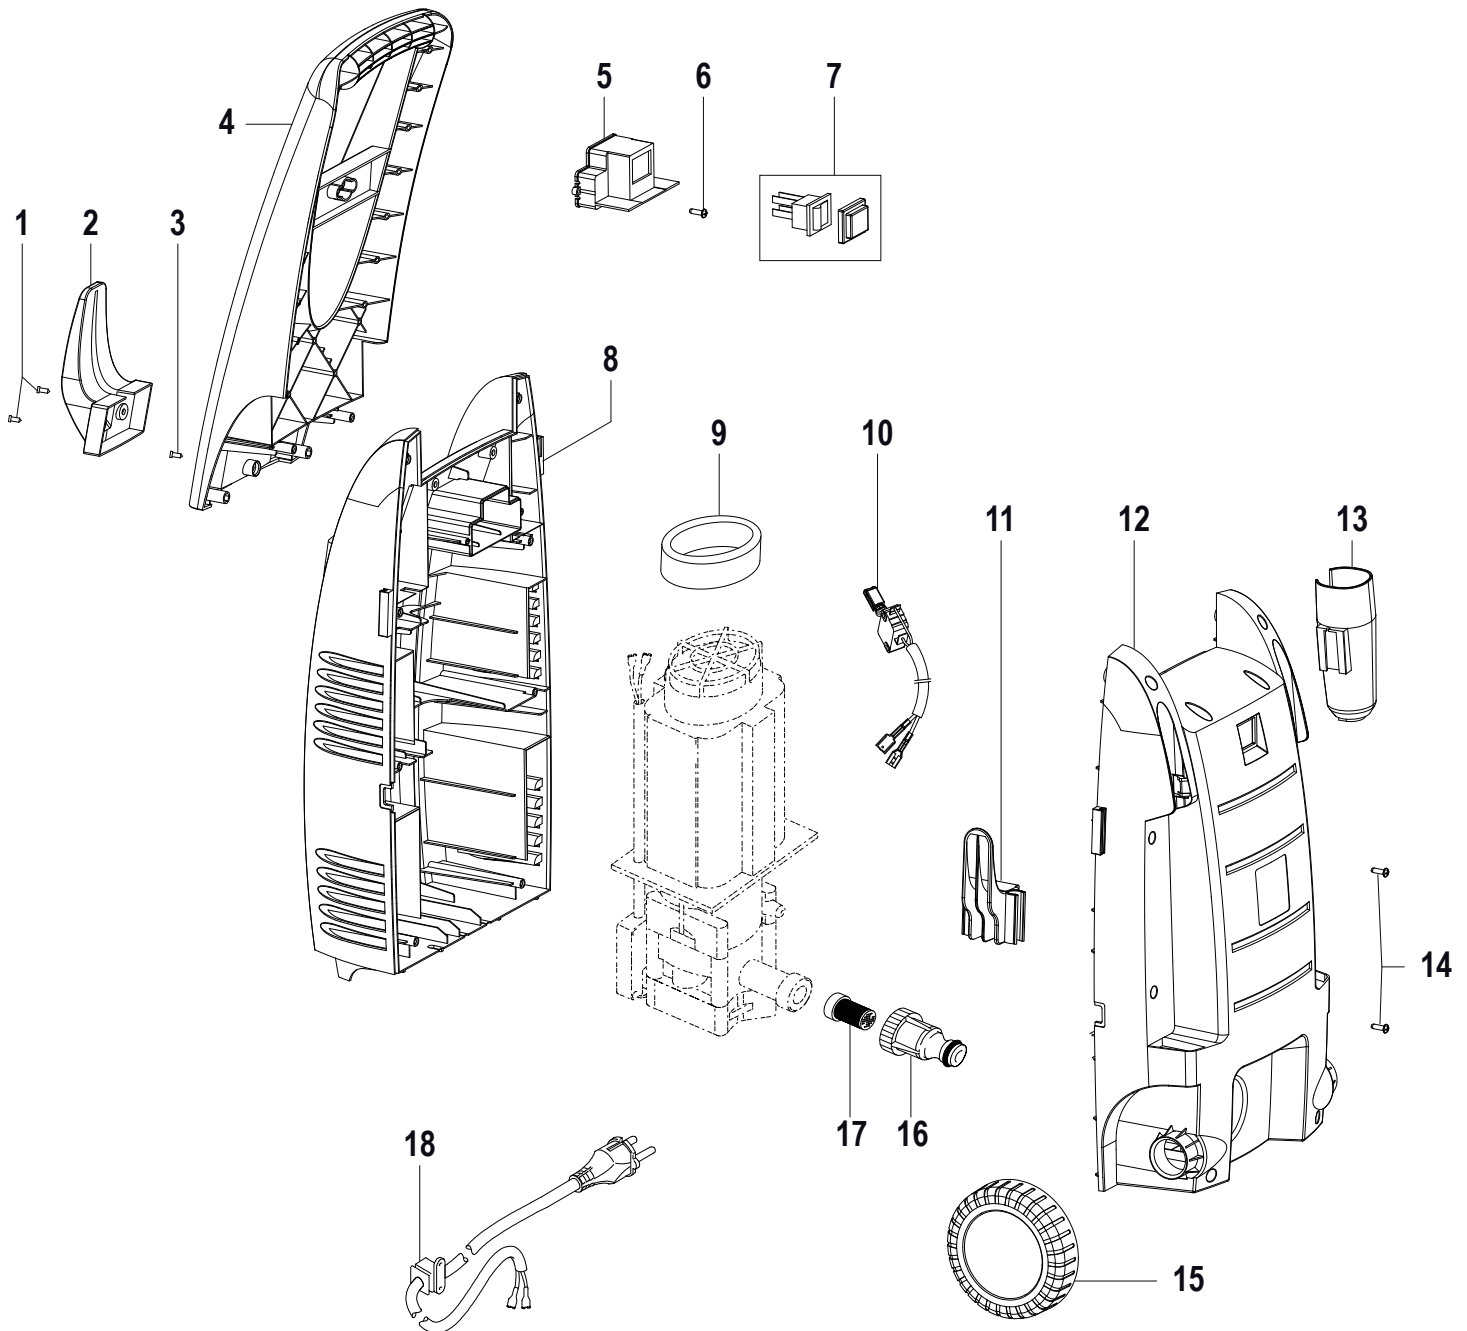

KR 1100

230V/50Hz - 115V/60Hz

Compressivo Macchina

Frame and Chassy (Assembly)

N°	Cod.	Descrizione	Description	Note	Q.ty	Model
1	3605 0148	Vite	Screw	5x16	2	
2	3002 0744	Supporto Tubo A.P.	Support H.P. Hose		1	
3	3605 0148	Vite	Screw	5x16	1	
4	1411 0053	Manico	Handle		1	
5	3001 0549	Scatola Elettrica	Electrical Box		1	
6	3605 0149	Vite	Screw	3x14	2	
7	1410 0131	Interruttore	Switch		1	
8	0477 0309	Carenatura Frontale	Front Cover	Grigio / Grey	1	
8	0477 0310	Carenatura Frontale	Front Cover	Azzurro / Cyan	1	
9	1002 0229	Filtro Fonoassorbente	Soudproof Filter		1	

N°	Cod.	Descrizione	Description	Note	Q.ty	Model
10	1002 0228	Filtro Antidisturbi	Interference Suppressor		1	
11	3002 0742	Supporto Cavo Elettrico	Support Electrical Cable		1	
12	0477 0311	Telaio Inferiore	Lower Frame		1	
13	3002 0743	Supporto Accessori	Accessories Support		1	
14	3605 0148	Vite	Screw	5x16	10	
15	2810 0104	Ruota e Copriruota	Wheel and Cover		2	
16	2803 0617	Kit Raccordo Aspirazione	Suction Coupling Kit		1	
17	1002 0227	Filtro Aspirazione	Scuction Filter		1	
18	2434 0073	Pressacavo	Cable Holder		1	

Kit guarnizioni e valvole
Valve and seals kit
5026 0356

Kit Total Stop
Total Stop kit
5026 0387

N°	Cod.	Descrizione	Description	Note	Qty	Model
1	3301 1209	Testina Getto Regolabile	Adjustable Lance (Blister COMET)		1	
2	3301 1211	Testina Ugello Rotante	Rotojet Lance (Blister COMET)		1	
3	2410 0170	Pistola	Spray Gun (Blister COMET)		1	
4	3301 1207	Tubo A.P.	H.P. Hose (Blister COMET)	1/4" - 5mt	1	

N°	Cod.	Descrizione	Description	Note	Qty	Model
5	0455 0019	Spillo Pulizia Ugello	Nozzle Cleaning Pin		1	
6	3301 1213	Lancia Schiumogena	Foam Lance Kit (Blister COMET)		1	