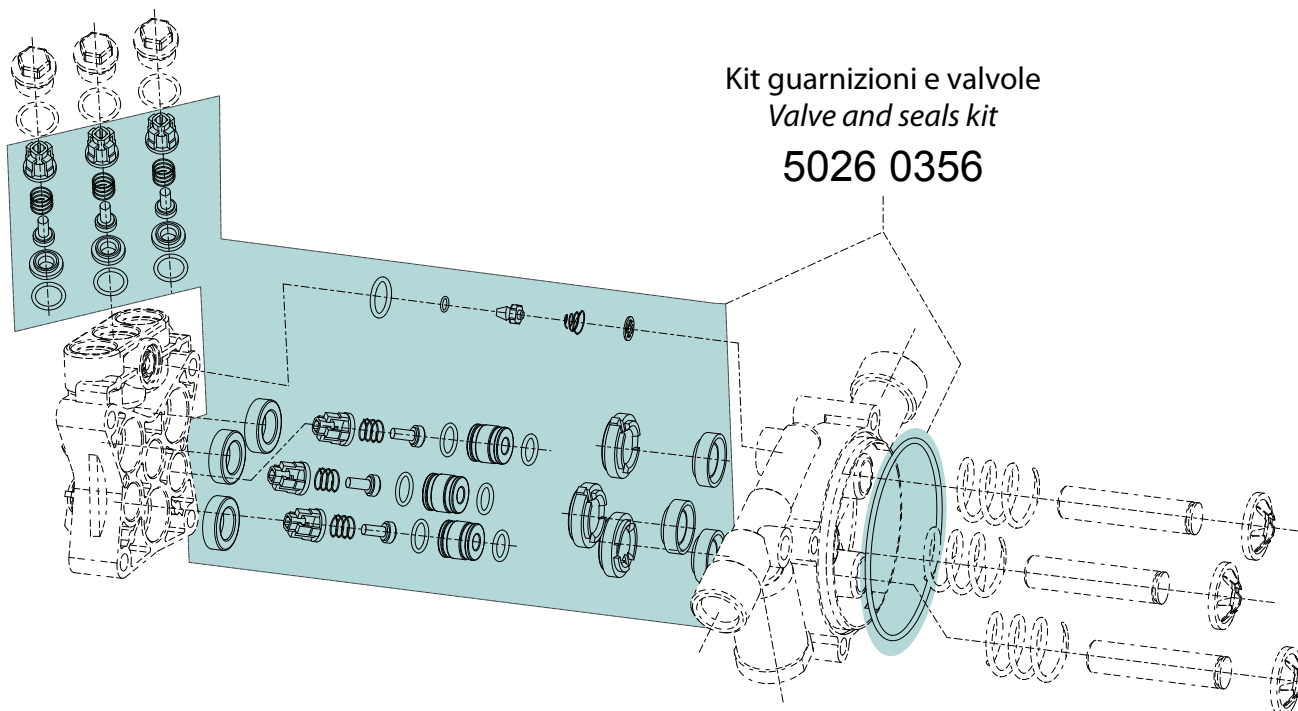

KR 1100

230V/50Hz - 115V/60Hz

Compressivo Macchina

Frame and Chassy (Assembly)

N°	Cod.	Descrizione	Description	Note	Q.ty	Model
1	3605 0148	Vite	Screw	5x16	2	
2	3002 0744	Supporto Tubo A.P.	Support H.P. Hose		1	
3	3605 0148	Vite	Screw	5x16	1	
4	1411 0053	Manico	Handle		1	
5	3001 0549	Scatola Elettrica	Electrical Box		1	
6	3605 0149	Vite	Screw	3x14	2	
7	1410 0131	Interruttore	Switch		1	
8	0477 0309	Carenatura Frontale	Front Cover	Grigio / Grey	1	
8	0477 0310	Carenatura Frontale	Front Cover	Azzurro / Cyan	1	
9	1002 0229	Filtro Fonoassorbente	Soudproof Filter		1	

N°	Cod.	Descrizione	Description	Note	Q.ty	Model
10	1002 0228	Filtro Antidisturbi	Interference Suppressor		1	
11	3002 0742	Supporto Cavo Elettrico	Support Electrical Cable		1	
12	0477 0311	Telaio Inferiore	Lower Frame		1	
13	3002 0743	Supporto Accessori	Accessories Support		1	
14	3605 0148	Vite	Screw	5x16	10	
15	2810 0104	Ruota e Copriruota	Wheel and Cover		2	
16	2803 0617	Kit Raccordo Aspirazione	Suction Coupling Kit		1	
17	1002 0227	Filtro Aspirazione	Scuction Filter		1	
18	2434 0073	Pressacavo	Cable Holder		1	

Kit guarnizioni e valvole
Valve and seals kit
5026 0356

Kit Total Stop
Total Stop kit
5026 0387

N°	Cod.	Descrizione	Description	Note	Qty	Model
1	3301 1209	Testina Getto Regolabile	Adjustable Lance (Blister COMET)		1	
2	3301 1211	Testina Ugello Rotante	Rotojet Lance (Blister COMET)		1	
3	2410 0170	Pistola	Spray Gun (Blister COMET)		1	
4	3301 1207	Tubo A.P.	H.P. Hose (Blister COMET)	1/4" - 5mt	1	

N°	Cod.	Descrizione	Description	Note	Qty	Model
5	0455 0019	Spillo Pulizia Ugello	Nozzle Cleaning Pin		1	
6	3301 1213	Lancia Schiumogena	Foam Lance Kit (Blister COMET)		1	